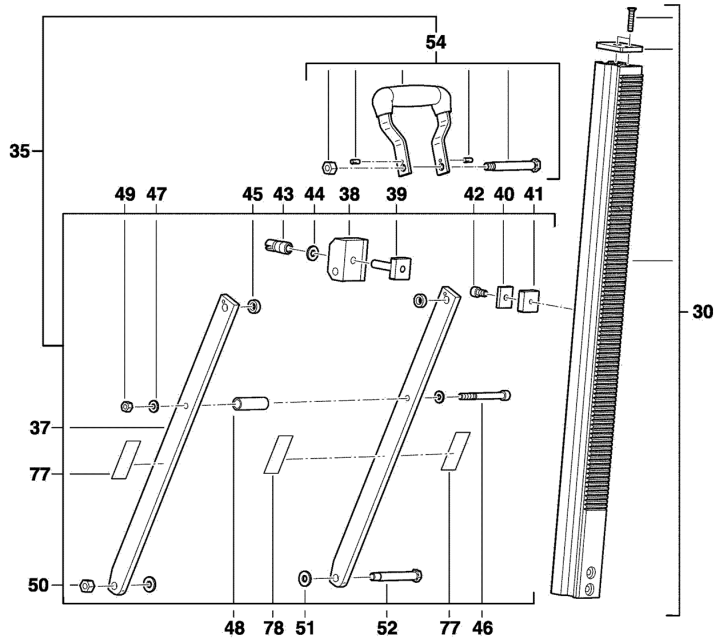

DR152T DIAMOND DRILL RIG XXX

4933428020 - DR152T - 4000428021

Position	Quantity	Description	Part number	EAN
0001	1	HAND LEVER	4931428589	4002395847778
0008	1	RETAINER	4931428590	4002395842803
0009	1	RETAINER	4931428591	4002395842810
0010	4	THRUST PIECE	4931428592	4002395842827
0011	1	PINION SHAFT	4931428593	4002395842834
0012	2	BUSH	4931428594	4002395842841
0013	1	LATCH PLATE	4931428595	4002395842858
0014	1	THREADED SLEEVE	4931428630	4002395843183
0015	1	DISPLAYER RING	4931428597	4002395842872
0016	1	DISPLAYER RING	4931428598	4002395842889
0017	1	SCREW	4931428599	4002395842896
0018	1	LOCKING BOLT	4931428600	4002395842902
0019	2	THREADED PIN	4931428601	4002395842919
0020	2	SCREW	4931428602	4002395842926
0021	1	SET SCREW	4931428603	4002395842933
0022	1	CLAMPING PIECE	4931428604	4002395842940
0023	2	ADJUSTING WASHER	4931428605	4002395842957
0024	2	CYLINDRIC SCREW	4931428606	4002395842964
0025	2	NUT	4931428607	4002395842971
0026	1	COLLAR BAND	4931428608	4002395842988
0027	1	CYLINDRIC SCREW	4931428609	4002395842995
0030	1	COLUMN	4931428610	4002395843008
0035	1	SWIVEL FOOT	5131000000	
0037	2	SWIVEL FOOT	5131000000	
0038	1	SWIVEL FOOT	4931428613	4002395843022
0039	1	SQUARE NUT	4931428614	4002395843039
0040	1	WORK STAND	5131000000	
0041	1	SQUARE NUT	5131000000	
0042	1	CYLINDRIC SCREW	5131000000	
0043	1	SET SCREW	5131000000	
0044	1	WASHER	4931428634	4002395847105
0045	2	DISTANCE SLEEVE	5131000000	
0046	1	CYLINDRIC SCREW	5131000000	
0047	2	WASHER	5131000000	
0048	1	DISTANCE SLEEVE	5131000000	
0049	1	NUT	5131000000	
0050	1	NUT	5131000000	
0051	2	DISC	5131000000	
0052	1	SCREW	5131000000	
0054	1	HOLDING GRIP	5131000000	
0059	1	FOOT	5131000000	
0060	1	FOOT	4931428673	4002395848409
0061	1	FOOT	4931428629	4002395843176
0062	4	THREADED SLEEVE	4931428630	4002395843183
0063	1	DISPLAYER RING	4931428631	4002395843190
0064	1	CYLINDRIC SCREW	5131000000	
0065	1	WASHER	5131000000	
0066	4	WASHER	4931428634	4002395847105
0067	4	NUT	4931428635	4002395843220
0068	4	SCREW	4931428636	4002395843237