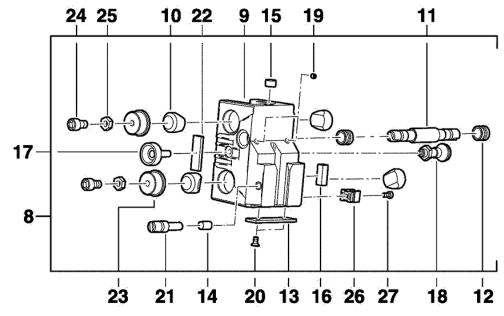

DR152T DIAMOND DRILL RIG XXX

4933428020 - DR152T - 4000428021

Position	Quantity	Description	Part number	EAN
0001	1	HAND LEVER	4931428589	4002395847778
0008	1	RETAINER	4931428590	4002395842803
0009	1	RETAINER	4931428591	4002395842810
0010	4	THRUST PIECE	4931428592	4002395842827
0011	1	PINION SHAFT	4931428593	4002395842834
0012	2	BUSH	4931428594	4002395842841
0013	1	LATCH PLATE	4931428595	4002395842858
0014	1	THREADED SLEEVE	4931428630	4002395843183
0015	1	DISPLAYER RING	4931428597	4002395842872
0016	1	DISPLAYER RING	4931428598	4002395842889
0017	1	SCREW	4931428599	4002395842896
0018	1	LOCKING BOLT	4931428600	4002395842902
0019	2	THREADED PIN	4931428601	4002395842919
0020	2	SCREW	4931428602	4002395842926
0021	1	SET SCREW	4931428603	4002395842933
0022	1	CLAMPING PIECE	4931428604	4002395842940
0023	2	ADJUSTING WASHER	4931428605	4002395842957
0024	2	CYLINDRIC SCREW	4931428606	4002395842964
0025	2	NUT	4931428607	4002395842971
0026	1	COLLAR BAND	4931428608	4002395842988
0027	1	CYLINDRIC SCREW	4931428609	4002395842995
0030	1	COLUMN	4931428610	4002395843008
0035	1	SWIVEL FOOT	5131000000	
0037	2	SWIVEL FOOT	5131000000	
0038	1	SWIVEL FOOT	4931428613	4002395843022
0039	1	SQUARE NUT	4931428614	4002395843039
0040	1	WORK STAND	5131000000	
0041	1	SQUARE NUT	5131000000	
0042	1	CYLINDRIC SCREW	5131000000	
0043	1	SET SCREW	5131000000	
0044	1	WASHER	4931428634	4002395847105
0045	2	DISTANCE SLEEVE	5131000000	
0046	1	CYLINDRIC SCREW	5131000000	
0047	2	WASHER	5131000000	
0048	1	DISTANCE SLEEVE	5131000000	
0049	1	NUT	5131000000	
0050	1	NUT	5131000000	
0051	2	DISC	5131000000	
0052	1	SCREW	5131000000	
0054	1	HOLDING GRIP	5131000000	
0059	1	FOOT	5131000000	
0060	1	FOOT	4931428673	4002395848409
0061	1	FOOT	4931428629	4002395843176
0062	4	THREADED SLEEVE	4931428630	4002395843183
0063	1	DISPLAYER RING	4931428631	4002395843190
0064	1	CYLINDRIC SCREW	5131000000	
0065	1	WASHER	5131000000	
0066	4	WASHER	4931428634	4002395847105
0067	4	NUT	4931428635	4002395843220
0068	4	SCREW	4931428636	4002395843237