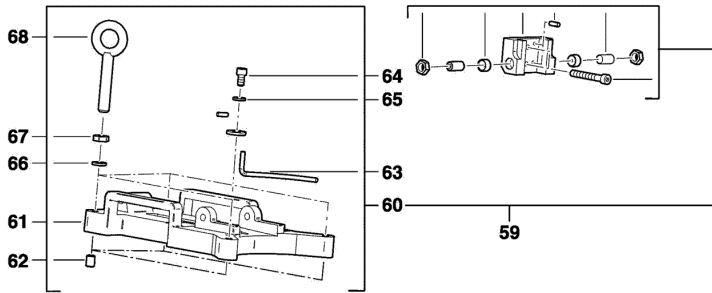

DR152T DIAMOND DRILL RIG XXX

4933428020 - DR152T - 4000428021

Position	Quantity	Description	Part number	EAN
0001	1	HAND LEVER	4931428589	4002395847778
0008	1	RETAINER	4931428590	4002395842803
0009	1	RETAINER	4931428591	4002395842810
0010	4	THRUST PIECE	4931428592	4002395842827
0011	1	PINION SHAFT	4931428593	4002395842834
0012	2	BUSH	4931428594	4002395842841
0013	1	LATCH PLATE	4931428595	4002395842858
0014	1	THREADED SLEEVE	4931428630	4002395843183
0015	1	DISPLAYER RING	4931428597	4002395842872
0016	1	DISPLAYER RING	4931428598	4002395842889
0017	1	SCREW	4931428599	4002395842896
0018	1	LOCKING BOLT	4931428600	4002395842902
0019	2	THREADED PIN	4931428601	4002395842919
0020	2	SCREW	4931428602	4002395842926
0021	1	SET SCREW	4931428603	4002395842933
0022	1	CLAMPING PIECE	4931428604	4002395842940
0023	2	ADJUSTING WASHER	4931428605	4002395842957
0024	2	CYLINDRIC SCREW	4931428606	4002395842964
0025	2	NUT	4931428607	4002395842971
0026	1	COLLAR BAND	4931428608	4002395842988
0027	1	CYLINDRIC SCREW	4931428609	4002395842995
0030	1	COLUMN	4931428610	4002395843008
0035	1	SWIVEL FOOT	5131000000	
0037	2	SWIVEL FOOT	5131000000	
0038	1	SWIVEL FOOT	4931428613	4002395843022
0039	1	SQUARE NUT	4931428614	4002395843039
0040	1	WORK STAND	5131000000	
0041	1	SQUARE NUT	5131000000	
0042	1	CYLINDRIC SCREW	5131000000	
0043	1	SET SCREW	5131000000	
0044	1	WASHER	4931428634	4002395847105
0045	2	DISTANCE SLEEVE	5131000000	
0046	1	CYLINDRIC SCREW	5131000000	
0047	2	WASHER	5131000000	
0048	1	DISTANCE SLEEVE	5131000000	
0049	1	NUT	5131000000	
0050	1	NUT	5131000000	
0051	2	DISC	5131000000	
0052	1	SCREW	5131000000	
0054	1	HOLDING GRIP	5131000000	
0059	1	FOOT	5131000000	
0060	1	FOOT	4931428673	4002395848409
0061	1	FOOT	4931428629	4002395843176
0062	4	THREADED SLEEVE	4931428630	4002395843183
0063	1	DISPLAYER RING	4931428631	4002395843190
0064	1	CYLINDRIC SCREW	5131000000	
0065	1	WASHER	5131000000	
0066	4	WASHER	4931428634	4002395847105
0067	4	NUT	4931428635	4002395843220
0068	4	SCREW	4931428636	4002395843237