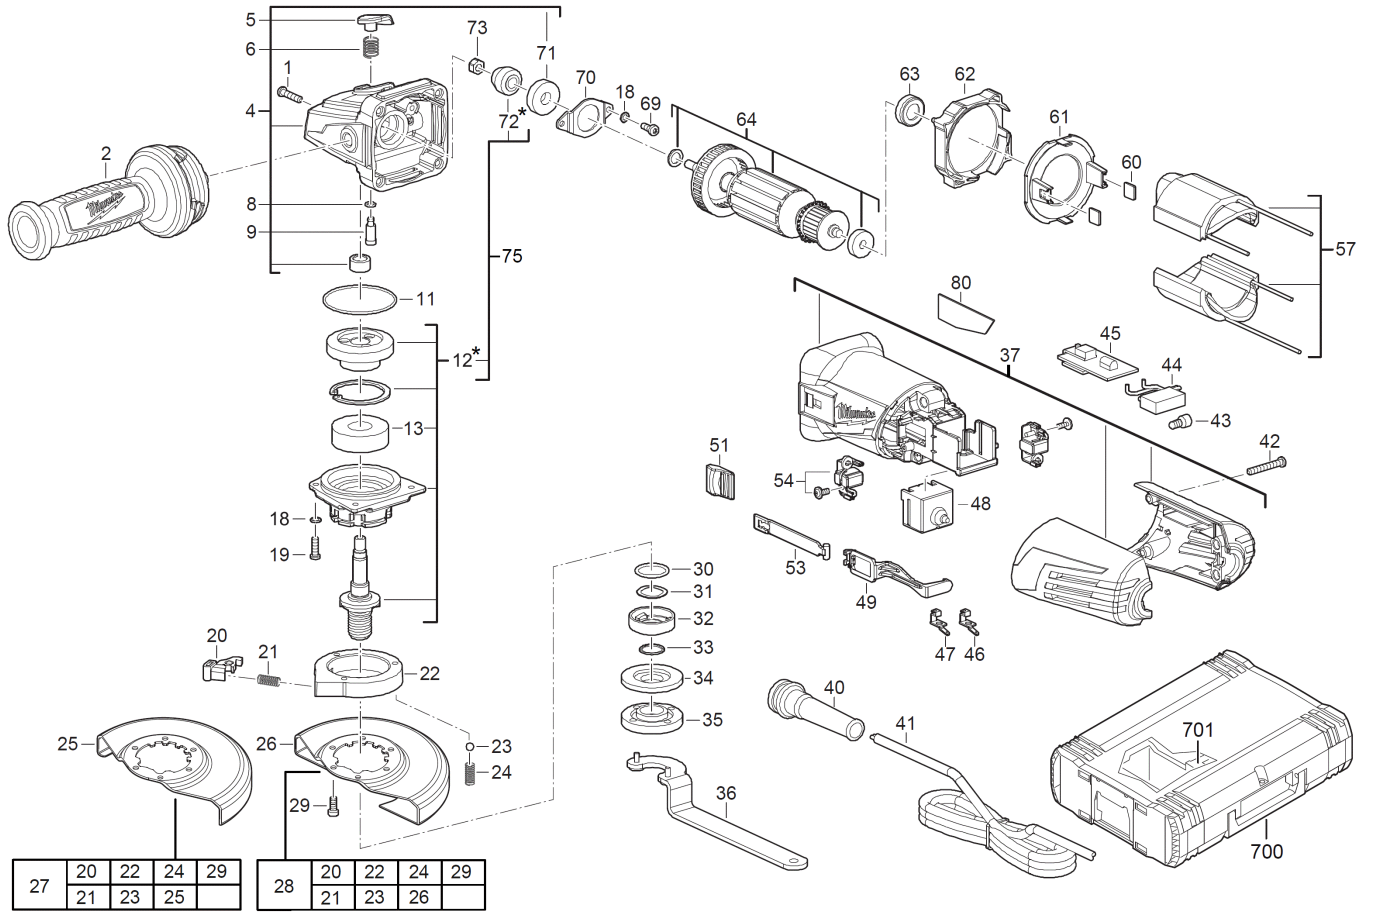

AGV12-125X ANGLE GRINDER IN2

4933428085 - AGV12-125X - 4000428086

* While stock lasts

Position	Quantity	Description	Part number	EAN
0001	1	SCREW	4931435000	4002395855292
0002	1	AUXILIARY HANDLE	4931435002	4002395855919
0004	1	GEAR BOX	4931435003	4002395855926
0005	1	TRIGGER	4931435004	4002395855933
0006	1	SPRING	4931435005	4002395855940
0008	1	O-RING	4931435006	4002395855957
0009	1	LOCKING BOLT	4931435007	4002395855964
0011	1	O-RING	570699002	4002395824472
0012	1	SPINDLE KIT	5131000000	
0013	1	BALL BEARING	4931446467	4002395875733
0018	1	PROTECTION WASHER	680866003	4002395823895
0019	1	SCREW	660414013	4002395823796
0020	1	LEVER	4931435009	4002395855988
0021	1	SPRING	4931435010	4002395855995
0022	1	SPACER	4931435011	4002395860340
0023	1	BALL	5131001020	4058546080525
0024	1	SPRING	4931435012	4002395856602
0025	1	GUARD CAP	5131000000	
0026	1	CUTTING GUARD	4931452116	4002395180936
0027	1	GUARD CAP	4931452111	4002395180288
0028	1	CUTTING GUARD	4931452115	4002395180929
0029	1	SCREW	4931435015	4002395856633
0030	1	O-RING	4931435016	4002395856640
0031	1	SPRING WASHER	4931435017	4002395856657
0032	1	FLANGE	4931435018	4002395860357
0033	1	RETAINING RING	4931435019	4002395856664
0034	1	FLANGE	4931435020	4002395856671
0035	1	FLANGE NUT	4931441309	4002395887699
0036	1	SPANNER M14	632145002	4002395823727
0037	1	HOUSING	4931448708	4002395259601
0040	1	CABLE COLLAR	4931435022	4002395856695
0041	1	CONNECTION CABLE	730351040	4002395824052
0042	1	SCREW	4931435023	4002395857302
0043	1	CONNECTOR	790009001	4002395772445
0044	1	CAPACITOR	4931435024	4002395857319
0045	1	PRINTED CIRC. BOARD	4931435025	4002395857326
0046	1	CLAMP	4931435026	4002395857333
0047	1	CLAMP	4931435027	4002395857340
0048	1	SWITCH	4931441014	4002395863020
0049	1	SLIDE	4931435028	4002395857357
0051	1	SWITCH BUTTON	4931435029	4002395857364
0053	1	SLIDE	4931435030	4002395857371
0054	2	CARBON BRUSH SET	4931435031	4002395857388
0057	1	ELECTRIC FIELD	4931435033	4002395854608
0060	1	BLOCK	4931435034	4002395854615
0061	1	FOOT	4931435035	4002395854622
0062	1	SPEED GOVERNOR	4931453673	4002395144709
0063	1	RUBBER SLEEVE	4931435037	4002395854646
0064	1	ARMATURE ASSEMBLY	4931435038	4002395854653
0069	1	SCREW	660400005	4002395823789