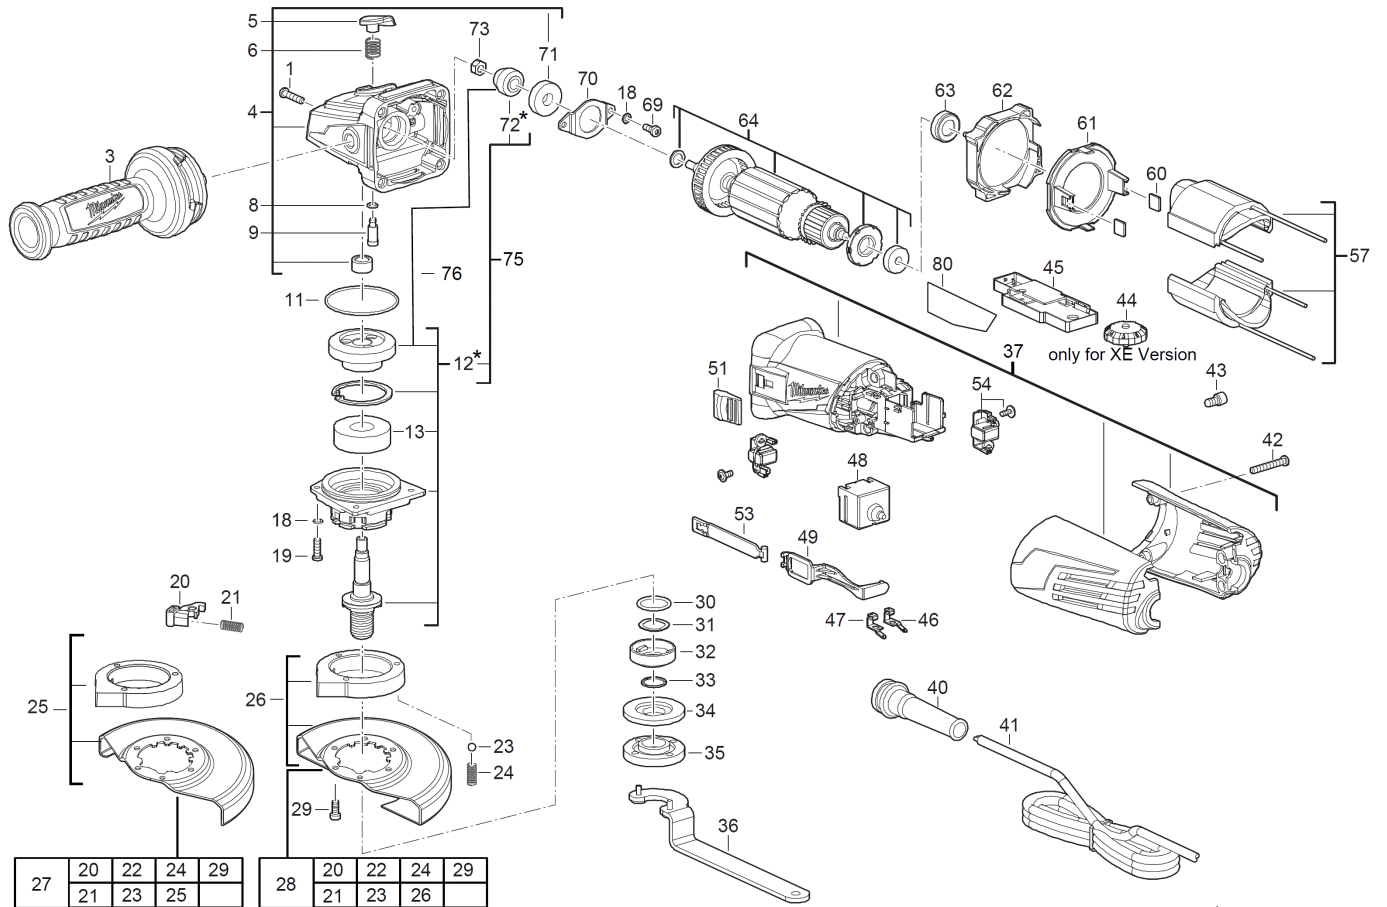

AGV15-125XC ANGLE GRINDER IN2

4933428120 - AGV15-125XC - 4000428121

* While stock lasts

Position	Quantity	Description	Part number	EAN
0001	1	SCREW	4931435000	4002395855292
0003	1	AUXILIARY HANDLE	4931435002	4002395855919
0004	1	GEAR BOX	4931435003	4002395855926
0005	1	TRIGGER	4931435004	4002395855933
0006	1	SPRING	4931435005	4002395855940
0008	1	O-RING	4931435006	4002395855957
0009	1	LOCKING BOLT	4931435007	4002395855964
0011	1	O-RING	570699002	4002395824472
0012	1	DRIVE GEAR	5131000000	
0013	1	BALL BEARING	4931446467	4002395875733
0018	1	PROTECTION WASHER	680866003	4002395823895
0019	1	SCREW	660414013	4002395823796
0020	1	LEVER	4931435009	4002395855988
0021	1	SPRING	4931435010	4002395855995
0023	1	BALL	670219001	4002395849420
0024	1	SPRING	4931435012	4002395856602
0025	1	GUARD CAP	4931448969	4002395179527
0026	1	GUARD CAP	4931452116	4002395180936
0027	1	GUARD CAP	4931452111	4002395180288
0028	1	GUARD CAP	4931452115	4002395180929
0029	1	SCREW	4931435015	4002395856633
0030	1	O-RING	4931435016	4002395856640
0031	1	SPRING WASHER	4931435017	4002395856657
0032	1	FLANGE	4931435018	4002395860357
0033	1	RETAINING RING	4931435019	4002395856664
0034	1	FLANGE	4931435020	4002395856671
0035	1	FLANGE NUT	4931441309	4002395887699
0036	1	SPANNER M14	632145002	4002395823727
0037	1	HOUSING	4931435108	4002395860548
0040	1	CABLE COLLAR	4931435022	4002395856695
0041	1	CONNECTION CABLE	730351040	4002395824052
0042	1	SCREW	4931435023	4002395857302
0043	1	CONNECTOR	790009001	4002395772445
0044	1	Not available for this version	1000000003	
0045	1	ELECTRIC ELEMENT	4931435111	4002395860470
0046	1	CLAMP	4931435026	4002395857333
0047	1	CLAMP	4931435027	4002395857340
0048	1	SWITCH	4931441014	4002395863020
0049	1	GUIDE	4931435113	4002395860500
0051	1	SWITCH BUTTON	4931435029	4002395857364
0053	1	GUIDE	4931435114	4002395860494
0054	1	CARBON BRUSH SET	4931435115	4002395860432
0057	1	ELECTRIC FIELD	4931435117	4002395860456
0060	1	BLOCK	4931435034	4002395854615
0061	1	PLATE	4931435118	4002395860487
0062	1	AIR DEFLECTOR RING	4931453673	4002395144709
0063	1	RUBBER SLEEVE	4931435037	4002395854646
0064	1	ARMATURE	4931435119	4002395860449
0069	1	SCREW	660400005	4002395823789
0070	1	RETAINER	4931435039	4002395860364