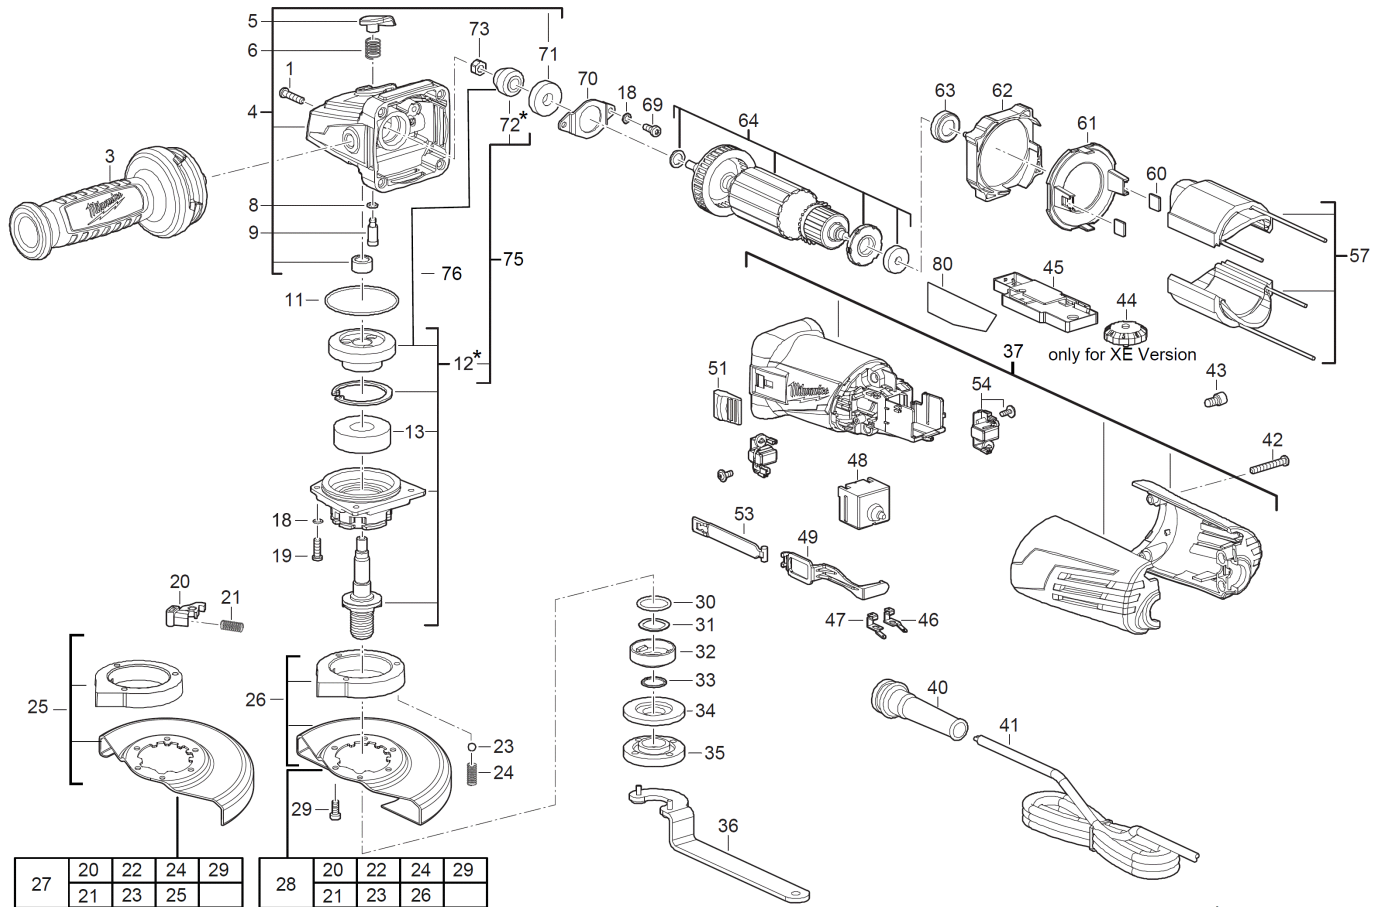

# AGV15-125XE ANGLE GRINDER IN2

4933428127 - AGV15-125XE - 4000428128

\* While stock lasts

Position	Quantity	Description	Part number	EAN
0001	1	SCREW	4931435000	4002395855292
0003	1	AUXILIARY HANDLE	4931435002	4002395855919
0004	1	GEAR BOX	4931435003	4002395855926
0005	1	TRIGGER	4931435004	4002395855933
0006	1	SPRING	4931435005	4002395855940
0008	1	O-RING	4931435006	4002395855957
0009	1	LOCKING BOLT	4931435007	4002395855964
0011	1	O-RING	570699002	4002395824472
0012	1	DRIVE GEAR	513100000	
0013	1	BALL BEARING	4931446467	4002395875733
0018	1	PROTECTION WASHER	680866003	4002395823895
0019	1	SCREW	660414013	4002395823796
0020	1	LEVER	4931435009	4002395855988
0021	1	SPRING	4931435010	4002395855995
0023	1	BALL	670219001	4002395849420
0024	1	SPRING	4931435012	4002395856602
0025	1	GUARD CAP	4931448969	4002395179527
0026	1	GUARD CAP	4931452116	4002395180936
0027	1	GUARD CAP	4931452111	4002395180288
0028	1	GUARD CAP	4931452115	4002395180929
0029	1	SCREW	4931435015	4002395856633
0030	1	O-RING	4931435016	4002395856640
0031	1	SPRING WASHER	4931435017	4002395856657
0032	1	FLANGE	4931435018	4002395860357
0033	1	RETAINING RING	4931435019	4002395856664
0034	1	FLANGE	4931435020	4002395856671
0035	1	FLANGE NUT	4931441309	4002395887699
0036	1	SPANNER M14	632145002	4002395823727
0037	1	HOUSING	4931435109	4002395860531
0040	1	CABLE COLLAR	4931435022	4002395856695
0041	1	CONNECTION CABLE	730351040	4002395824052
0042	1	SCREW	4931435023	4002395857302
0043	1	CONNECTOR	790009001	4002395772445
0044	1	VARIABLE RING	4931435110	4002395860562
0045	1	ELECTRONIC ELEMENT	4931435112	4002395860463
0046	1	CLAMP	4931435026	4002395857333
0047	1	CLAMP	4931435027	4002395857340
0048	1	SWITCH	4931441014	4002395863020
0049	1	GUIDE	4931435113	4002395860500
0051	1	SWITCH BUTTON	4931435029	4002395857364
0053	1	GUIDE	4931435114	4002395860494
0054	1	CARBON BRUSH SET	4931435115	4002395860432
0057	1	ELECTRIC FIELD	4931435117	4002395860456
0060	1	BLOCK	4931435034	4002395854615
0061	1	PLATE	4931435118	4002395860487
0062	1	AIR DEFLECTOR RING	4931453673	4002395144709
0063	1	RUBBER SLEEVE	4931435037	4002395854646
0064	1	ARMATURE	4931435119	4002395860449
0069	1	SCREW	660400005	4002395823789
0070	1	RETAINER	4931435039	4002395860364