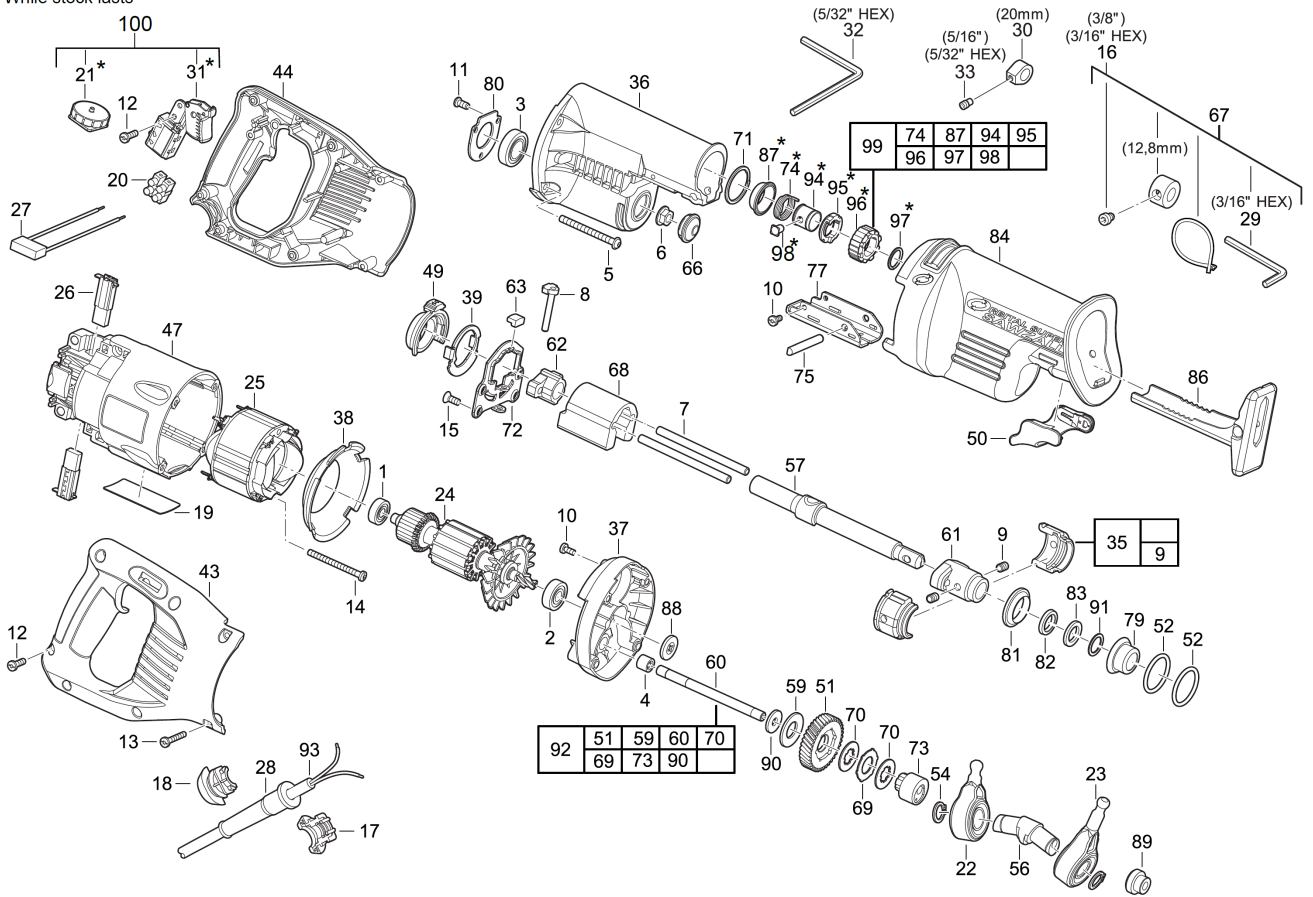

SSPE1300SX RECIPROCATING SAW IN2

4933428520 - SSPE1300SX 240V - 4000428521

* While stock lasts

Position	Quantity	Description	Part number	EAN
0001	1	BALL BEARING	02040845	4058546067960
0002	1	BALL BEARING	02040915	4058546068011
0003	1	BALL BEARING	02041511	4002395773237
0004	1	NEEDLE BEARING	02502150	4058546068226
0005	1	SCREW	05880302	4058546068394
0006	1	NUT	06553790	4058546068530
0007	1	DOWEL PIN	06650045	4002395773268
0008	1	BOLT	43360125	4058546073411
0009	1	BOLT	06650505	4002395770069
0010	1	SCREW	06827253	4058546068950
0011	1	SCREW	06827255	4002395773350
0012	1	SCREW	06827270	4058546068974
0013	1	SCREW	06827326	4058546069018
0014	1	SCREW 8-16X2-1/4 PAN PLAS	06827453	4058546069056
0015	1	SCREW	06828870	4058546069100
0016	1	SCREW	06830115	4002395847723
0017	1	CLAMP	31170260	4058546071431
0018	1	CLAMP	31170265	4058546071448
0019	1	RATING PLATE	4931428526	4002395858927
0020	1	CLAMP	22560625	4058546070168
0021	1	POTENTIOMETER	5131000000	
0022	1	ECCENTRIC DISC	14670126	4002395773695
0023	1	ECCENTRIC DISC	14670136	4002395773701
0024	1	ARMATURE	16340510	4002395773794
0025	1	ELECTRIC FIELD	18341510	4002395773831
0026	2	CARBON BRUSH SET	22200520	4002395768790
0027	1	CAPACITOR	22330035	4002395773961
0028	1	CABLE ENTRY SLEEVE	44760210	4058546074104
0029	1	WRENCH 3/16	49960080	45242221608
0030	1	CLAMP	42680685	4058546073183
0031	1	SWITCH	23660208	4002395774074
0033	1	SCREW SCREW-BLADE CLAMP	06832976	4058546069193
0035	2	BEARING BUSH HALF	14300080	4002395773602
0036	1	GEAR BOX HOUSING	28142600	4002395774319
0037	1	PLATE	28282600	4002395774340
0038	1	STOP DISC	31050155	4002395774425
0039	1	PLATE	31110130	4058546071264
0043	1	RIGHT HANDLE HALF	31442090	4002395847846
0044	1	LEFT HANDLE HALF	31442095	4002395847853
0047	1	MOTOR HOUSING	4931454359	4002395284894
0049	1	LEVER	31520045	4002395774623
0050	1	SHOE REL.LEVER KIT	31520090	4058546071653
0051	1	GEAR	32402050	4058546071813
0052	1	O-RING	34400040	4002395774760
0054	1	RING	34601315	4058546072292
0056	1	SHAFT	36920701	4058546072537
0057	1	SPINDLE	38506400	4002395774791
0059	1	DISC SPRING	40508850	4058546072889
0060	1	REDUCT. GEAR SHAFT	42120190	4002395774852
0061	1	ADAPTER SLEEVE	42240066	4002395768851