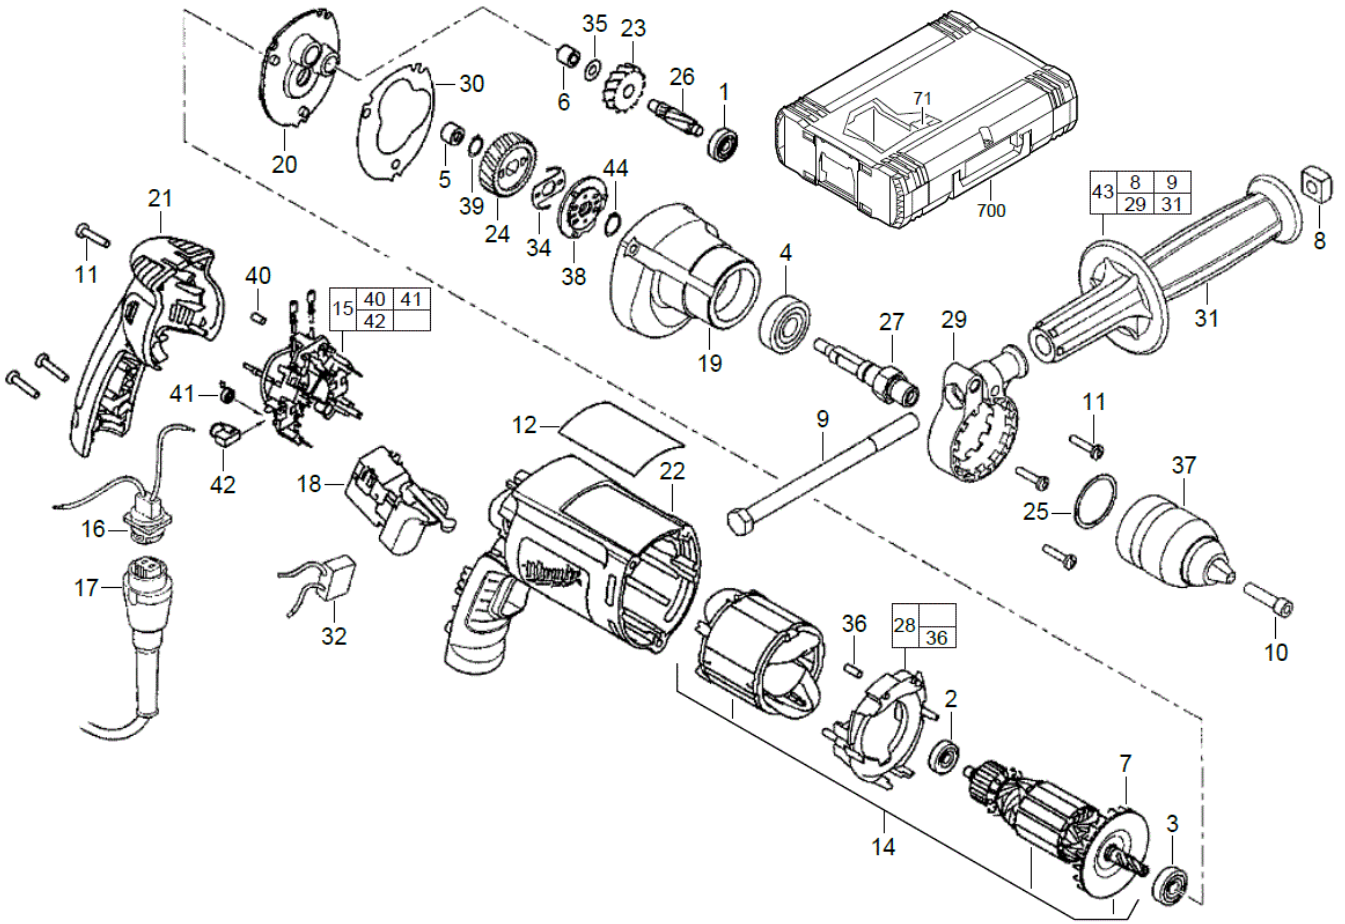

HDE13RQX-KIT ELECTR. DRILL IN2

4933428550 - HDE13RQX-KIT - 4000384492

Position	Quantity	Description	Part number	EAN
0001	1	BALL BEARING	02040640	4058546067922
0002	1	BALL BEARING	02040645	4058546067939
0003	1	BALL BEARING	02040852	4058546067984
0004	1	GROOVED BALL BEAR.	4931440556	4002395890767
0005	1	NEEDLE BEARING	02501611	4058546068196
0006	1	NEEDLE BEARING	02502400	4058546068233
0007	1	FAN	22840845	4058546070366
0008	1	SQUARE NUT	06540325	4058546068509
0009	1	SCREW	06752850	4058546068660
0010	1	SCREW	06812925	4058546068776
0011	1	SCREW	06827275	4058546068981
0012	1	TYPE PLATE	12992673	4002395785896
0014	1	MOTOR ASSEMBLY	4931440843	4002395891771
0015	1	BRUSH HOLDER COMPL.	22181220	4058546069896
0016	1	CONNECTOR	22561015	4058546070205
0017	1	CONNECTION CABLE IN2	4931624171	4002395710799
0018	1	SWITCH	23662135	4058546070540
0019	1	GEAR CASE	28142390	4058546070991
0020	1	BEARING END PLATE	28282320	4058546071110
0021	1	HANDLE	4931441584	4002395870486
0022	1	HOUSING SET ASSY	4931441584	4002395870486
0023	1	GEAR	32400100	4002395824304
0024	1	SPINDLE GEAR	32750101	4002395799053
0025	1	RING	34802300	4058546072377
0026	1	REDUCT. GEAR SHAFT	36660100	4058546072469
0027	1	SPINDLE	38505752	4058546072612
0028	1	SET	42140450	4058546072957
0029	1	HANDLE	42680800	4058546073190
0030	1	GASKET	43440985	4058546073459
0031	1	HANDLE	43620845	4058546073558
0032	1	CAPACITOR	22330550	4058546070076
0034	1	PROTECTION WASHER	40508525	4058546072827
0035	1	WASHER	45887990	4058546074920
0036	2	MARKER	45300030	4058546074609
0037	1	KEYLESS CHUCK	42660755	4002395891436
0038	1	SPINDLE	14290040	4058546069520
0039	1	LOCKING RING	34600810	4058546072230
0040	1	STOPPER	45300035	4058546074616
0041	2	SPRING	23521610	4058546070472
0042	2	CARBON BRUSH	22181320	4058546069933
0043	1	HANDLE	49150265	45242178346
0044	1	LOCKING RING	34600900	4058546072254
0071	1	INSERT	900001024	4002395849680
0700	1	CARRYING CASE WITH FOAM INSERT MET	4932378986	4002395349401