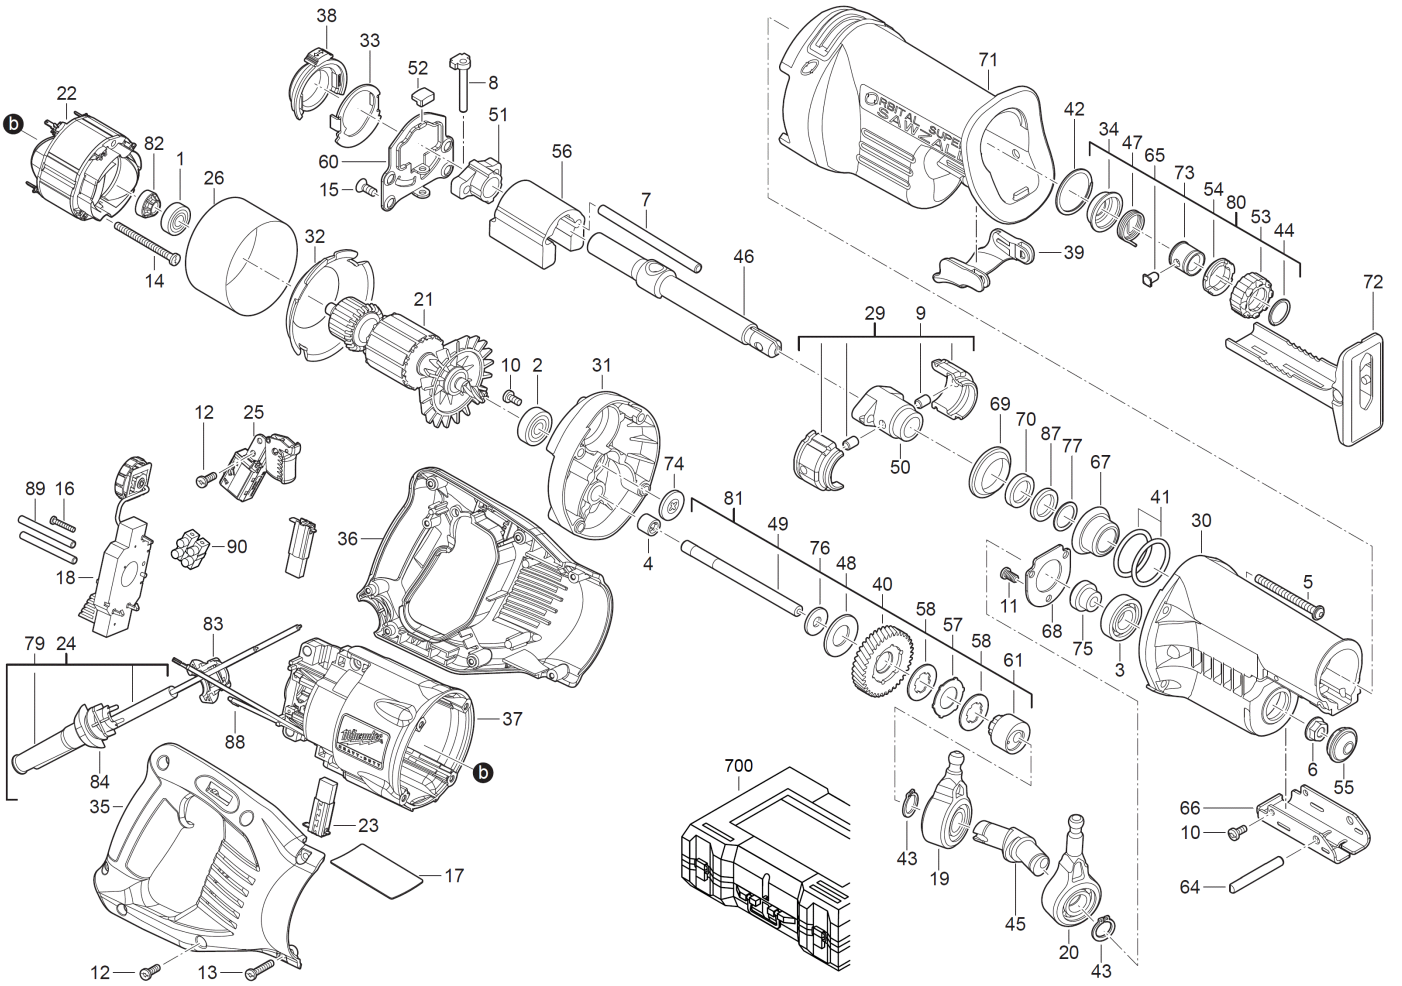

SSPE1500X 240V 1500W RECIP SAW IN2

4933428900 - SSPE1500X - 4000428901

Position	Quantity	Description	Part number	EAN
0001	1	BALL BEARING	02040845	4058546067960
0002	1	BALL BEARING	02040915	4058546068011
0003	1	BALL BEARING	02041511	4002395773237
0004	1	NEEDLE BEARING	02502150	4058546068226
0005	4	SCREW	05880302	4058546068394
0006	1	NUT	06553790	4058546068530
0007	2	DOWEL PIN	06650045	4002395773268
0008	1	BOLT	43360125	4058546073411
0009	1	LOCK PIN	5131000000	
0010	3	SCREW	06827253	4058546068950
0011	3	SCREW	06827255	4002395773350
0012	6	SCREW	06827270	4058546068974
0013	2	SCREW	06827326	4058546069018
0014	2	SCREW 8-16X2-1/4 PAN PLAS	06827453	4058546069056
0015	4	SCREW	06828870	4058546069100
0016	1	SCREW	4931433532	4002395901661
0017	1	TYPE PLATE	4931446922	4002395875597
0018	1	ELECTRONIC ELEMENT	4931433535	4002395901692
0019	1	ECCENTRIC DISC	14670126	4002395773695
0020	1	ECCENTRIC DISC	14670136	4002395773701
0021	1	ARMATURE ASSEMBLY	4931433537	4002395902316
0022	1	ELECTRIC FIELD	4931433539	4002395902330
0023	2	CARBON BRUSH	4931433541	4002395902354
0024	1	CONNECTION CABLE	4931433543	4002395902378
0025	1	SWITCH	4931433545	4002395902392
0026	1	CARDBOARD SLEEVE	4931433546	4002395899609
0029	2	BEARING BUSH HALF	14300080	4002395773602
0030	1	GEAR BOX HOUSING	28142600	4002395774319
0031	1	PLATE	28282600	4002395774340
0032	1	STOP DISC	31050155	4002395774425
0033	1	PLATE	31110130	4058546071264
0034	1	COVER	5131000000	
0035	1	RIGHT HANDLE HALF	31442090	4002395847846
0036	1	LEFT HANDLE HALF	31442095	4002395847853
0037	1	MOTOR HOUSING	4931433547	4002395899616
0038	1	LEVER	31520045	4002395774623
0039	1	SHOE REL.LEVER KIT	31520090	4058546071653
0040	1	GEAR	32402050	4058546071813
0041	2	O-RING	34400040	4002395774760
0042	1	RETAINING RING	34600125	4002395774777
0043	2	RING	34601315	4058546072292
0044	1	RETAINING RING	5131000000	
0045	1	SHAFT	36920701	4058546072537
0046	1	SPINDLE	38506400	4002395774791
0047	1	TORSION SPRING	40500162	4002395774807
0048	1	DISC SPRING	40508850	4058546072889
0049	1	REDUCT. GEAR SHAFT	42120190	4002395774852
0050	1	ADAPTER SLEEVE	42240066	4002395768851
0051	1	BEARING BUSH	42240525	4002395774876
0052	1	RUBBER BUFFER	42380055	4002395774883