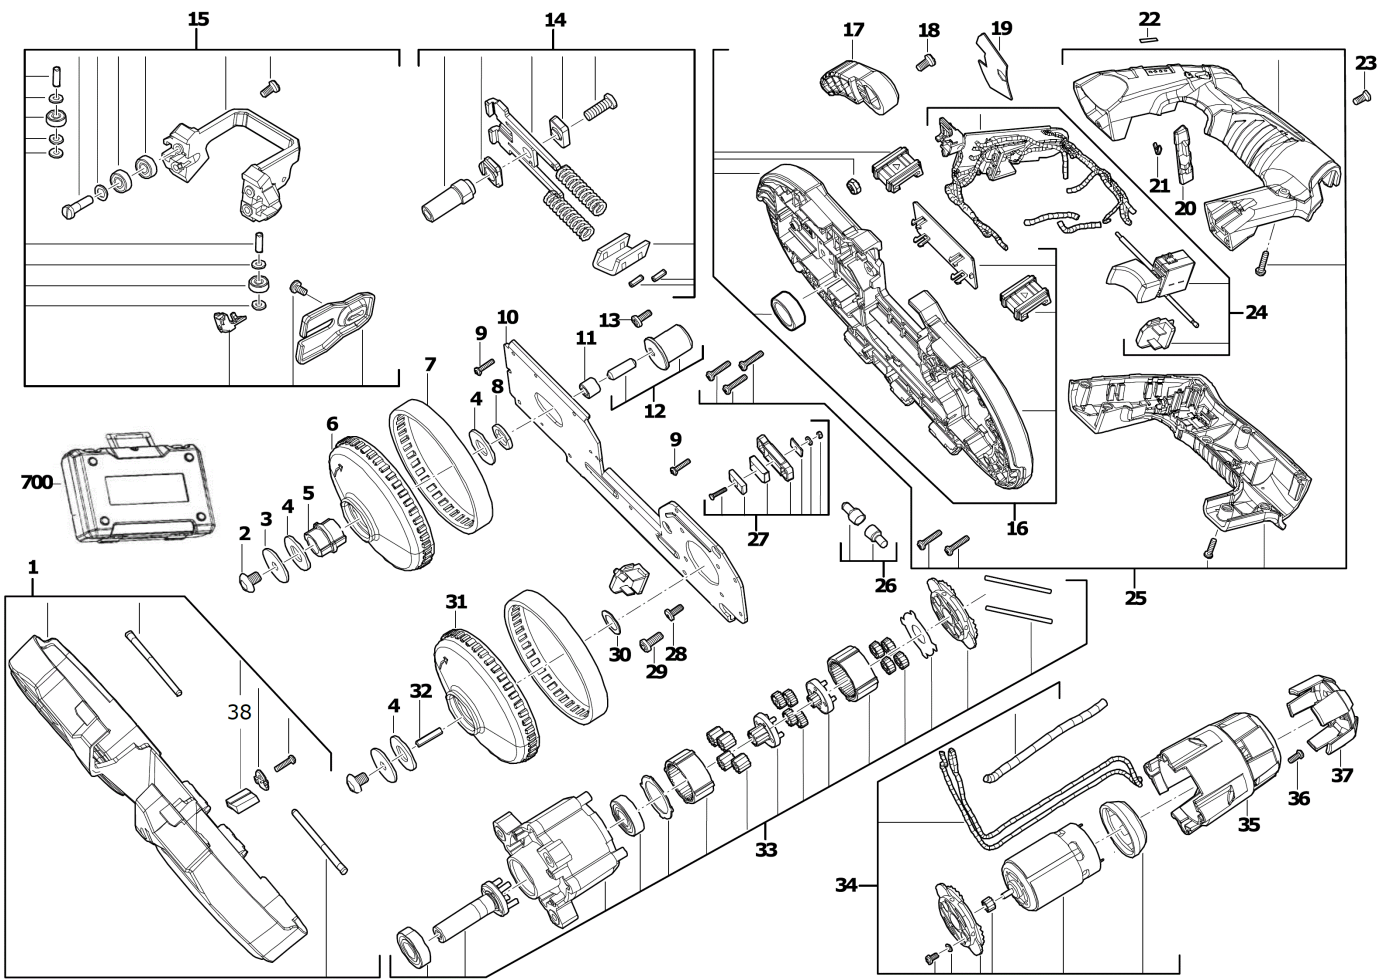

M12BS-0 M12 CORDLESS BANDSAW XXX

4933431310 - M12BS-0 - 4000431311

Position	Quantity	Description	Part number	EAN
0001	1	COVER	4931435351	4002395893683
0002	2	SCREW	661299001	4002395829804
0003	2	WASHER	633266001	4002395829996
0004	3	WASHER	560189001	4002395829903
0005	1	BUSH	4931435352	4002395893690
0006	1	HOUSING LEFT	4931435324	4002395895618
0007	2	PULLEY	560142001	4002395829897
0008	1	WASHER	4931435325	4002395895625
0009	13	SCREW	4931453799	4002395141067
0010	1	COVER	4931435327	4002395895649
0011	1	BUSH	4931435328	4002395895656
0012	1	SHAFT	4931435329	4002395895663
0013	1	SCREW	4931435330	4002395895670
0014	1	SPRING PLATE	4931435331	4002395895687
0015	1	GUIDE	4931435332	4002395895694
0016	1	COVER ASSY	4931435333	4002395892907
0017	1	PLATE	4931435334	4002395892914
0018	1	SCREW	06827253	4058546068950
0019	1	RATING PLATE	5131000000	
0020	1	LOCK RELEASE KIT	4931435336	4002395892938
0021	1	PUSH-BUTTON	4931435337	4002395892945
0022	1	ADHESIVE LABEL	5131000000	
0023	1	SCREW	5131000000	
0024	1	ELECTRONIC	4931435340	4002395892976
0025	1	HANDLE SET	4931435341	4002395892983
0026	2	CONNECTOR	790009001	4002395772445
0027	1	CONNECTION PLATE	4931435342	4002395892990
0028	4	SCREW	4931435343	4002395893607
0029	1	SCREW	5131000000	
0030	1	WASHER	5131000000	
0031	1	PULLEY	303210001	4002395830398
0032	1	KEY	672962001	4002395830206
0033	1	GEAR HEAD	4931435346	4002395893638
0034	1	MOTOR ASSEMBLY	4931435347	4002395893645
0035	1	MOTOR HOUSING	4931435348	4002395893652
0036	4	SCREW	660230016	4002395849840
0037	1	MOTOR HOUSING	4931435349	4002395893669
0038	1	BRUSH	4931465523	4058546236236
0700	1	CARRYING CASE	4931435350	4002395893676