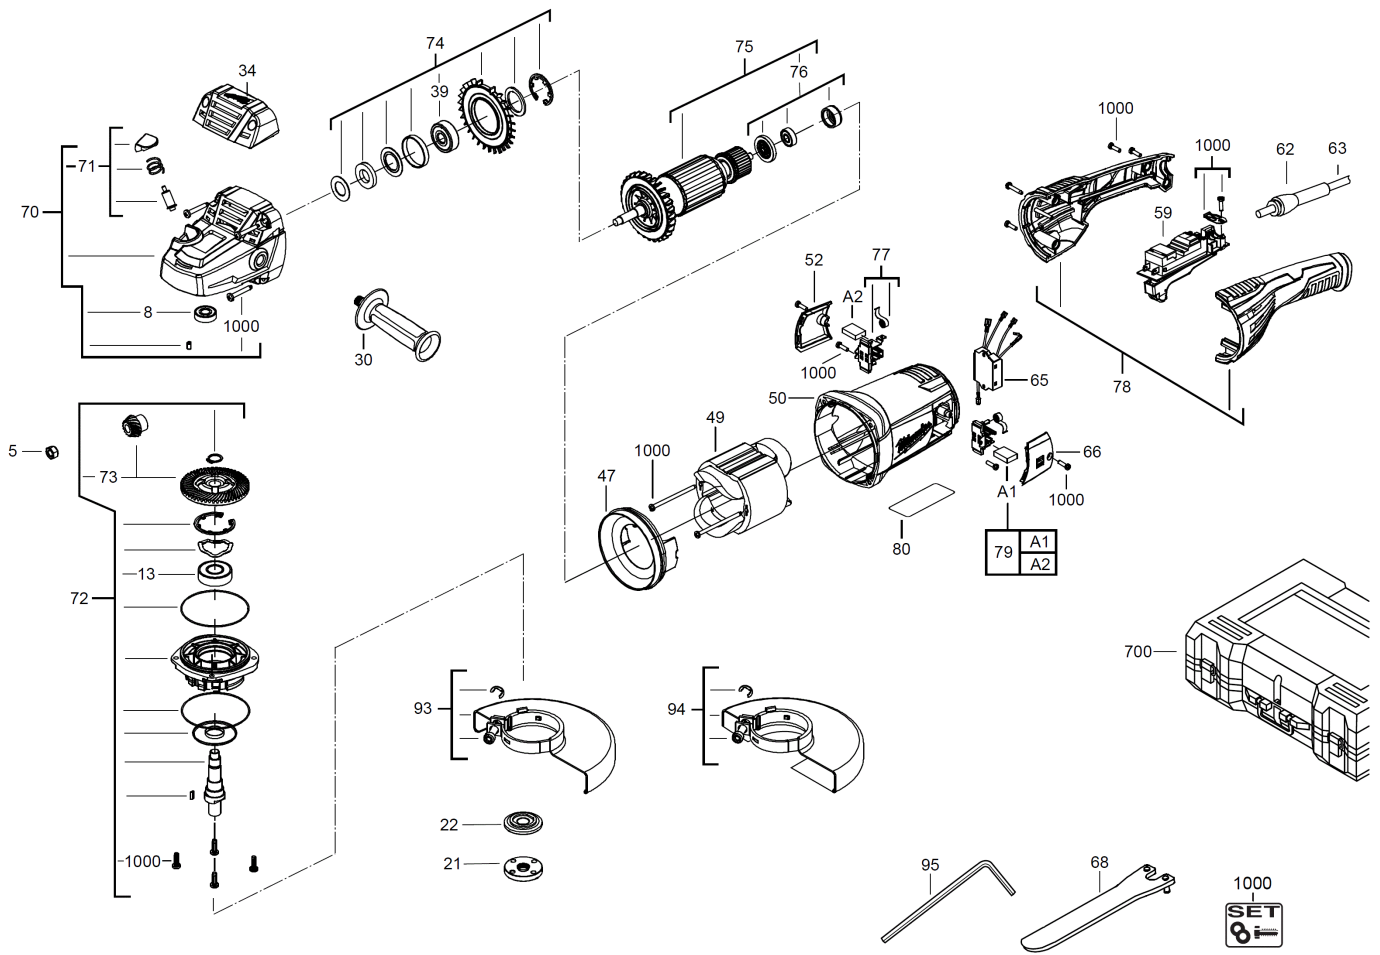

AG22-180 ANGLE GRINDER IN2

4933431830 - AG22-180'''DMS - 4000431831

Position	Quantity	Description	Part number	EAN
0005	1	NUT	4931441045	4002395862603
0008	1	BEARING	4931441046	4002395862610
0013	1	BEARING	4931441047	4002395862627
0021	1	FLANGE NUT	4931441048	4002395862634
0022	1	FLANGE	4931441049	4002395862641
0030	1	HANDLE	4931441050	4002395862658
0034	1	GEAR BOX	4931441052	4002395863365
0039	1	BEARING	4931441053	4002395863372
0047	1	AIR DEFLECTOR RING	4931441054	4002395863389
0049	1	ELECTRIC FIELD	4931441055	4002395863396
0050	1	HOUSING SET ASSY	4931441057	4002395864010
0052	1	BRUSH COVER	4931441058	4002395864027
0059	1	SWITCH	4931441061	4002395864041
0062	1	PROTECTING COVER	4931441064	4002395864072
0063	1	CABLE	4931441066	4002395864096
0065	1	Not available for this version	1000000003	
0066	1	BRUSH COVER	4931441074	4002395861347
0068	1	WRENCH	4931441075	4002395861354
0070	1	GEAR KIT	4931441090	4002395863419
0071	1	INTERLOCK ELEMENT	4931441091	4002395863426
0072	1	SPINDLE	4931441092	4002395863433
0073	1	GEAR BOX	4931441096	4002395863471
0074	1	BEARING KIT	4931441098	4002395863495
0075	1	ARMATURE	4931441099	4002395864102
0076	1	BALL BEARING	4931441101	4002395864126
0077	1	BRUSH HOLDER COMPL.	4931441102	4002395864133
0078	1	HOUSING	4931441103	4002395864140
0079	1	CARBON BRUSH SET	4931441104	4002395864157
0080	1	RATING PLATE	4931441077	4002395862054
0093	1	GUARD CAP	4931441109	4002395864164
0094	1	GUARD CAP	4931441111	4002395864188
0095	1	WRENCH	4931441089	4002395863402
0700	1	CARRYING CASE	4931441113	4002395863044
1000	1	BOLT SET	4931441114	4002395861408