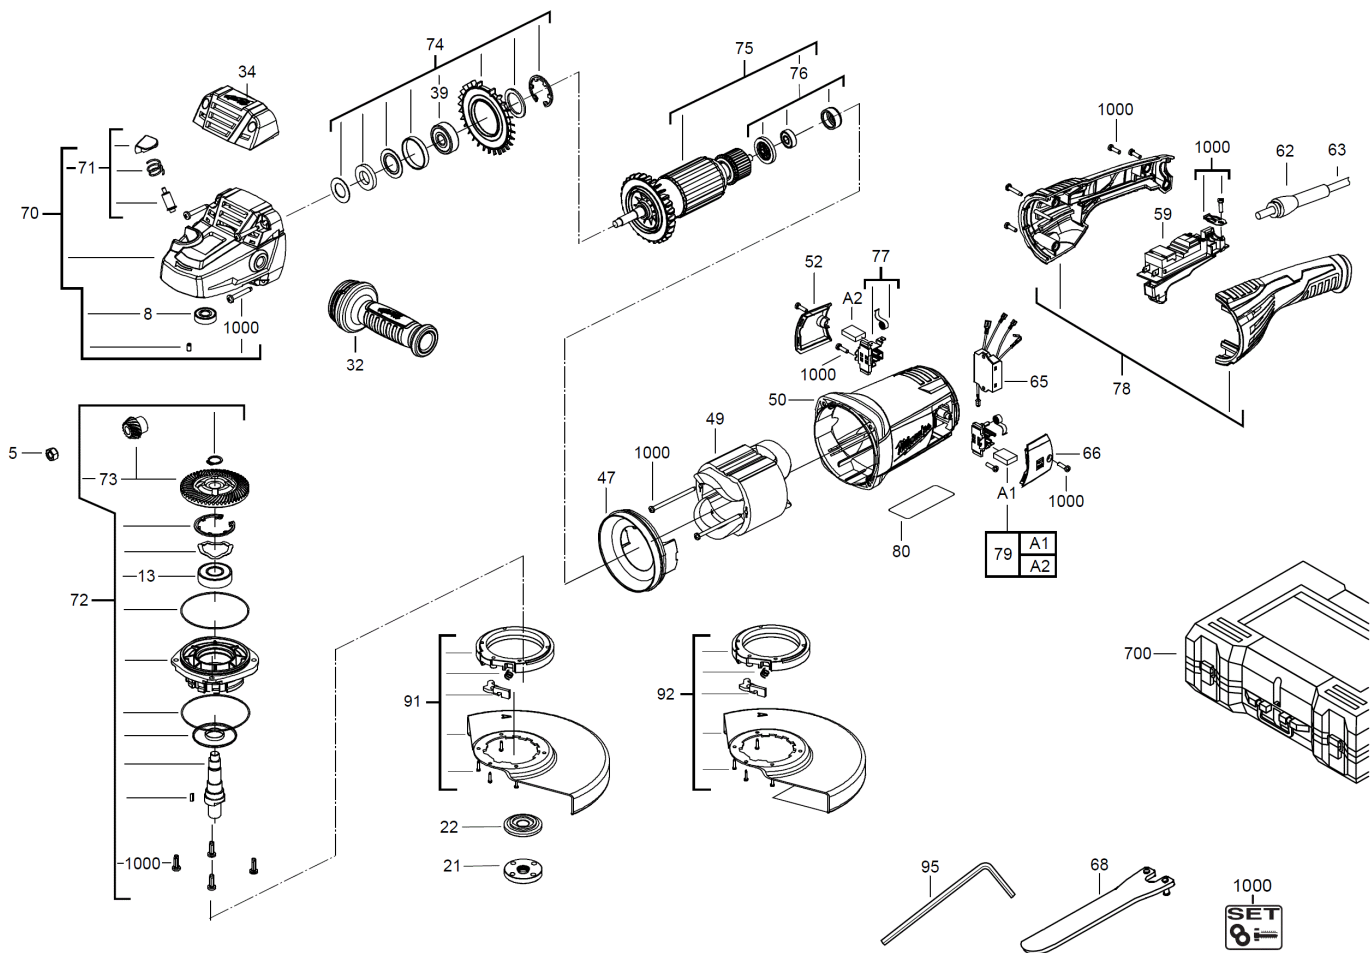

AGV22-230E ANGLE GRINDER IN2

4933431850 - AGV22-230E - 4000431851

Position	Quantity	Description	Part number	EAN
0005	1	NUT	4931441045	4002395862603
0008	1	BEARING	4931441046	4002395862610
0013	1	BEARING	4931441047	4002395862627
0021	1	FLANGE NUT	4931441048	4002395862634
0022	1	FLANGE	4931441049	4002395862641
0032	1	HANDLE COMPL.	4931441051	4002395863358
0034	1	GEAR BOX	4931441052	4002395863365
0039	1	BEARING	4931441053	4002395863372
0047	1	AIR DEFLECTOR RING	4931441054	4002395863389
0049	1	ELECTRIC FIELD	4931441055	4002395863396
0050	1	HOUSING SET ASSY	4931441057	4002395864010
0052	1	BRUSH COVER	4931441058	4002395864027
0059	1	SWITCH	4931441063	4002395864065
0062	1	PROTECTING COVER	4931441064	4002395864072
0063	1	CABLE	4931441067	4002395861309
0065	1	ELECTRONIC	4931441073	4002395861330
0066	1	BRUSH COVER	4931441074	4002395861347
0068	1	WRENCH	4931441075	4002395861354
0070	1	GEAR KIT	4931441090	4002395863419
0071	1	INTERLOCK ELEMENT	4931441091	4002395863426
0072	1	SPINDLE	4931441095	4002395863464
0073	1	BEVEL GEAR PAIR	4931441097	4002395863488
0074	1	BEARING KIT	4931441098	4002395863495
0075	1	ARMATURE	4931441099	4002395864102
0076	1	BALL BEARING	4931441101	4002395864126
0077	1	BRUSH HOLDER COMPL.	4931441102	4002395864133
0078	1	HOUSING	4931441103	4002395864140
0079	1	CARBON BRUSH SET	4931441104	4002395864157
0080	1	RATING PLATE	4931441083	4002395862719
0091	1	GUARD CAP	201257002	4002395801732
0092	1	CUTTING GUARD	4931428099	4002395896837
0700	1	CARRYING CASE	4931441113	4002395863044
1000	1	BOLT SET	4931441114	4002395861408