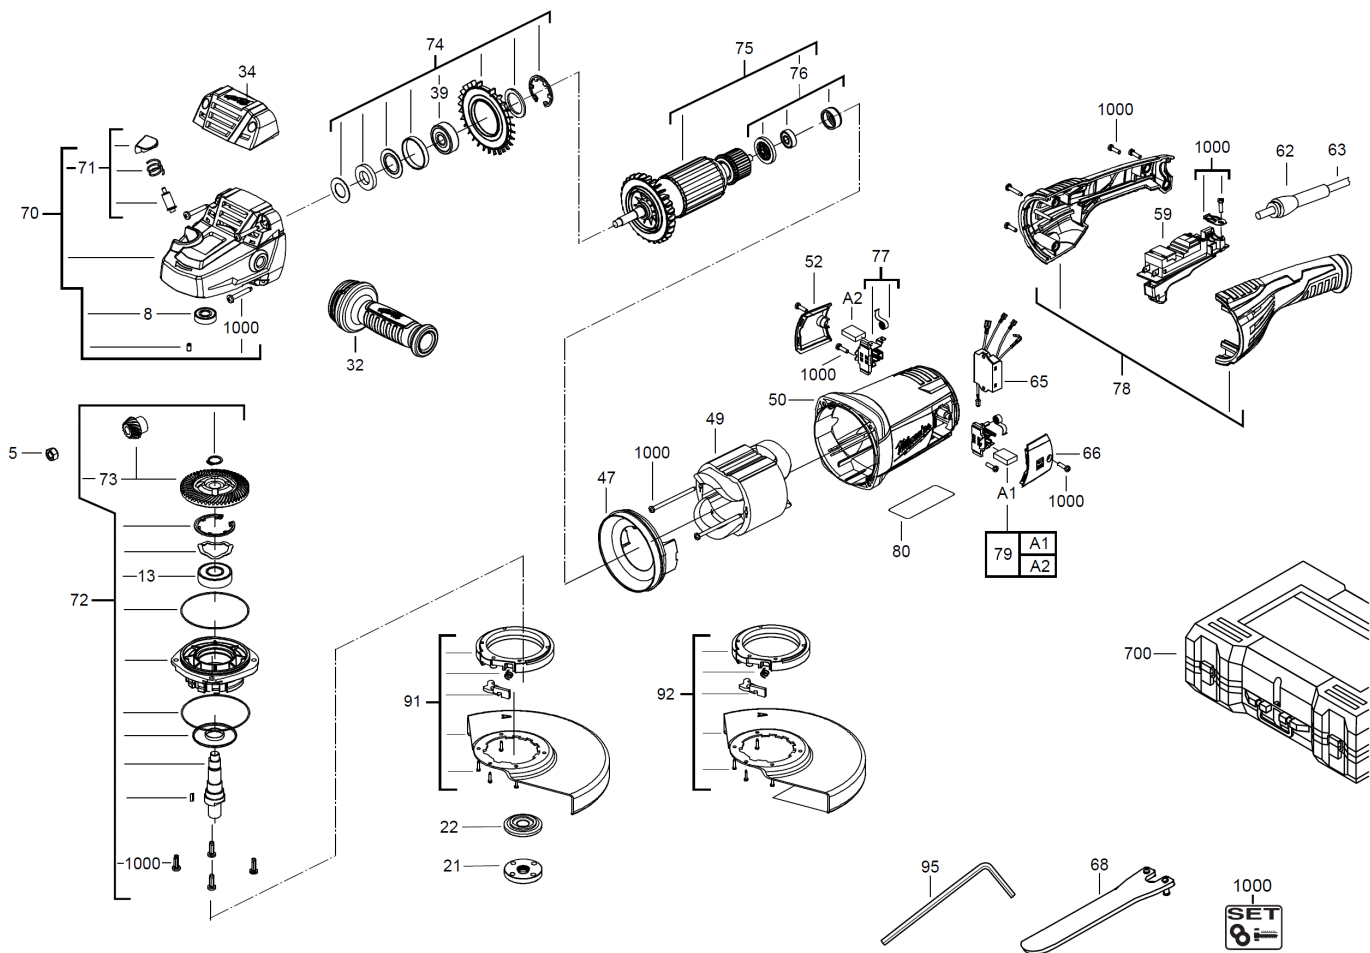

AGV22-230 ANGLE GRINDER IN2

4933431860 - AGV22-230DMS - 4000431861

Position	Quantity	Description	Part number	EAN
0005	1	NUT	4931441045	4002395862603
0008	1	BEARING	4931441046	4002395862610
0013	1	BEARING	4931441047	4002395862627
0021	1	FLANGE NUT	4931441048	4002395862634
0022	1	FLANGE	4931441049	4002395862641
0032	1	HANDLE COMPL.	4931441051	4002395863358
0034	1	GEAR BOX	4931441052	4002395863365
0039	1	BEARING	4931441053	4002395863372
0047	1	AIR DEFLECTOR RING	4931441054	4002395863389
0049	1	ELECTRIC FIELD	4931441055	4002395863396
0050	1	HOUSING SET ASSY	4931441057	4002395864010
0052	1	BRUSH COVER	4931441058	4002395864027
0059	1	SWITCH	4931441061	4002395864041
0062	1	PROTECTING COVER	4931441064	4002395864072
0063	1	CABLE	4931441067	4002395861309
0065	1	ELECTRONIC	4931441072	4002395861323
0066	1	BRUSH COVER	4931441074	4002395861347
0068	1	WRENCH	4931441075	4002395861354
0070	1	GEAR KIT	4931441090	4002395863419
0071	1	INTERLOCK ELEMENT	4931441091	4002395863426
0072	1	SPINDLE	4931441095	4002395863464
0073	1	BEVEL GEAR PAIR	4931441097	4002395863488
0074	1	BEARING KIT	4931441098	4002395863495
0075	1	ARMATURE	4931441099	4002395864102
0076	1	BALL BEARING	4931441101	4002395864126
0077	1	BRUSH HOLDER COMPL.	4931441102	4002395864133
0078	1	HOUSING	4931441103	4002395864140
0079	1	CARBON BRUSH SET	4931441104	4002395864157
0080	1	RATING PLATE	4931441084	4002395862726
0091	1	GUARD CAP	201257002	4002395801732
0092	1	CUTTING GUARD	4931428099	4002395896837
0700	1	CARRYING CASE	4931441113	4002395863044
1000	1	BOLT SET	4931441114	4002395861408