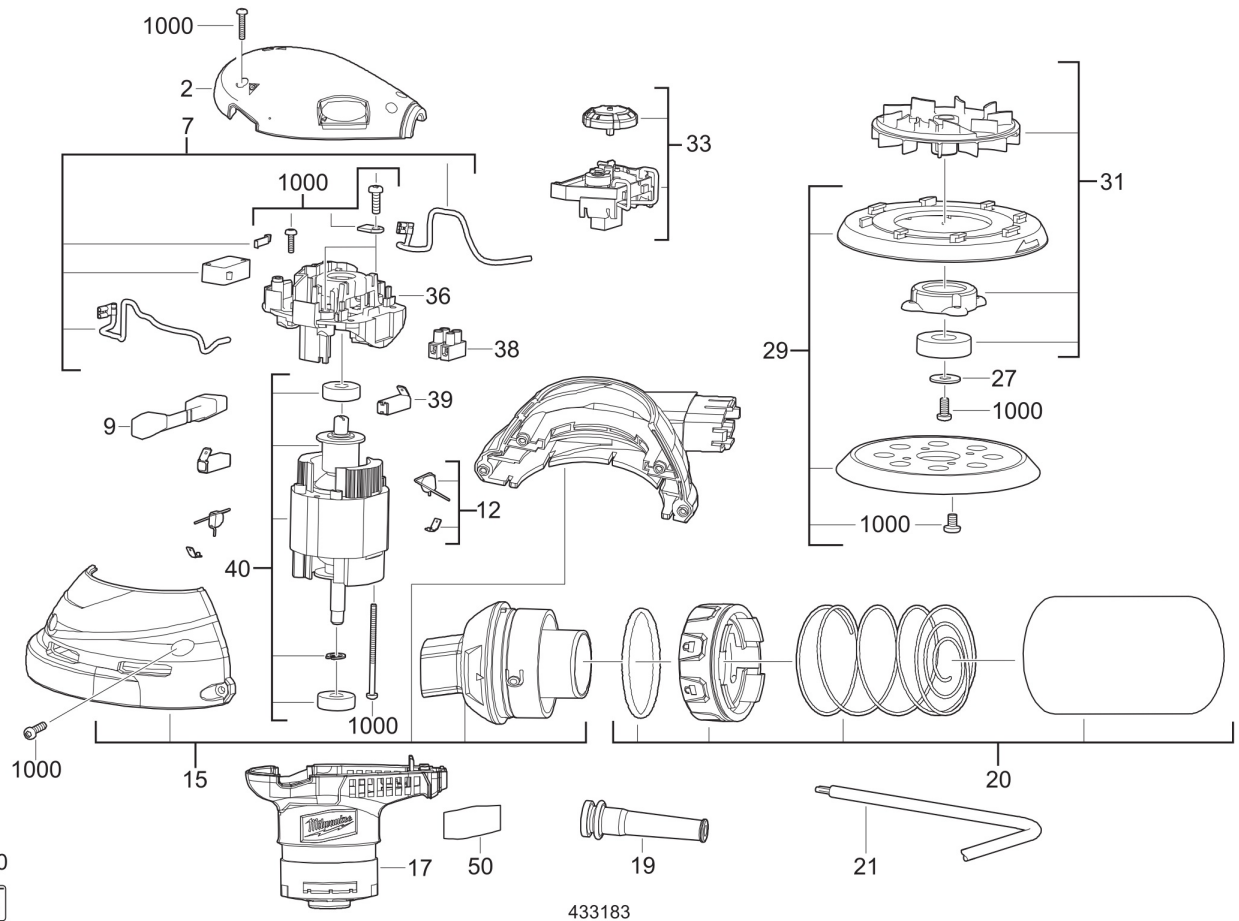

# ROS125E 125MM RANDOM ORB SANDER (EU) IN2

4933433180 - ROS125E - 4000433181

Position	Quantity	Description	Part number	EAN
0002	1	COVER	4931435441	4002395892297
0007	1	SWITCH	4931435442	4002395889501
0009	1	LEVER	4931435443	4002395889518
0012	2	CAPACITOR	4931435444	4002395889525
0015	1	HOUSING	4931435445	4002395889532
0017	1	HOUSING SET ASSY	4931435446	4002395889549
0019	1	ELASTIC	4931435447	4002395889556
0020	1	DUST BAG	4931435448	4002395889563
0021	1	CONNECTION CABLE	730351012	4002395835652
0027	1	WASHER	671039001	4002395835645
0031	1	FAN WITH BEARING CAP	4931435449	4002395889570
0033	1	ELECT.CIRCUIT BOARD	4931435450	4002395889587
0036	1	BEARING END PLATE	521908001	4002395835638
0038	1	JOINING PART	5131000000	
0039	2	CARBON BRUSH	290484001	4002395830978
0040	1	MOTOR ASSEMBLY	4931435451	4002395889594
0050	1	RATING PLATE	4931435452	4002395890200
1000	1	BOLT SET	4931435454	4002395890224
0029	1	ROS125E SANDING PAD BASE PLATE	4932430091	4002395377527