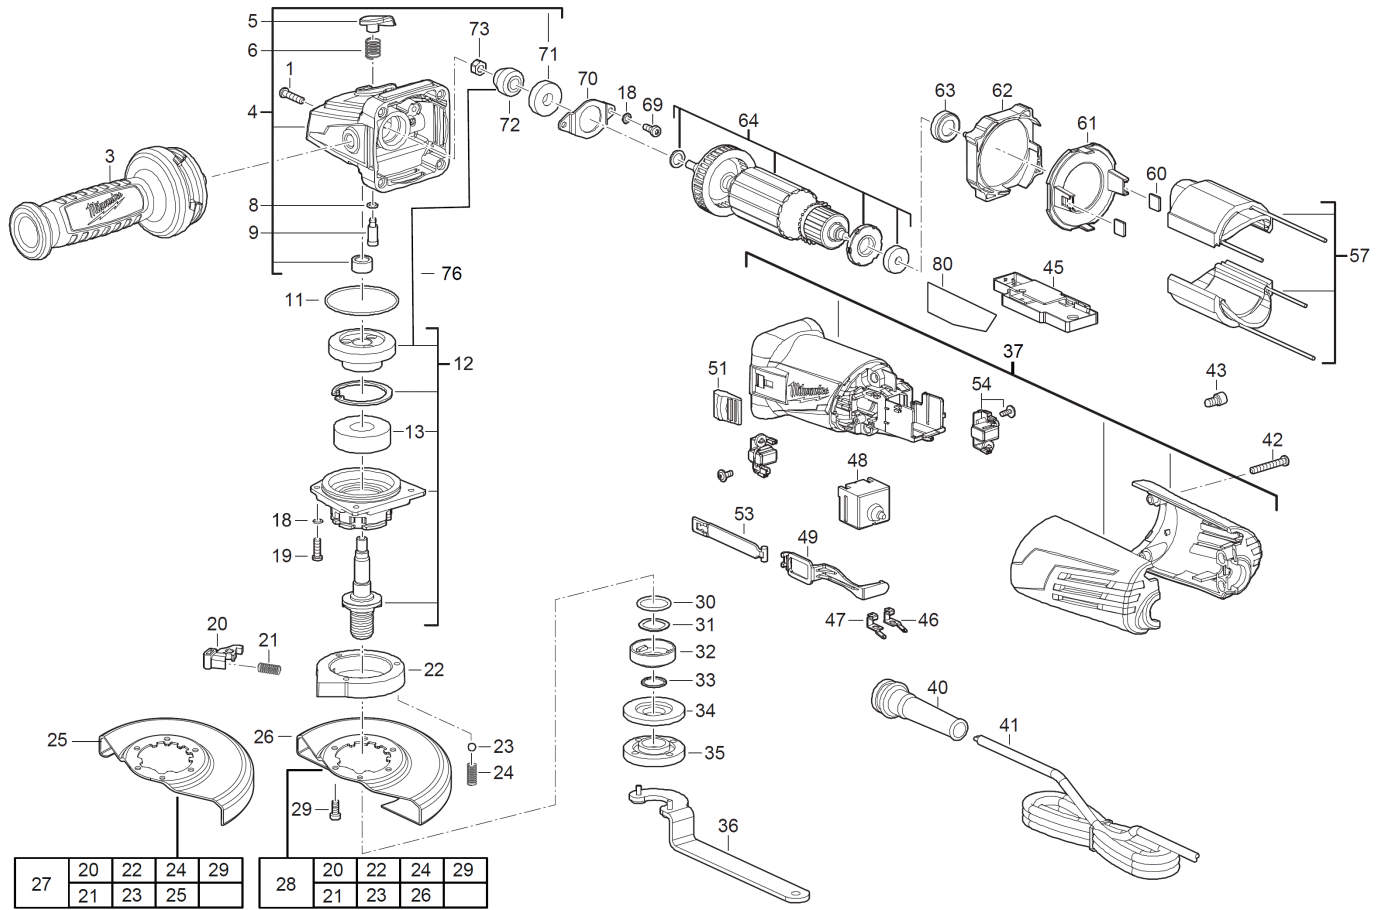

AGV15-150XC ANGLE GRINDER IN2

4933433250 - AGV15-150XC - 4000433251

27	20	22	24	29
	21	23	25	

28	20	22	24	29
	21	23	26	

Position	Quantity	Description	Part number	EAN
0001	1	SCREW	4931435000	4002395855292
0003	1	AUXILIARY HANDLE	4931435002	4002395855919
0004	1	GEAR BOX	4931435003	4002395855926
0005	1	TRIGGER	4931435004	4002395855933
0006	1	SPRING	4931435005	4002395855940
0008	1	O-RING	4931435006	4002395855957
0009	1	LOCKING BOLT	4931435007	4002395855964
0011	1	O-RING	570699002	4002395824472
0012	1	SPINDLE	4931433693	4002395894611
0013	1	BALL BEARING	4931446467	4002395875733
0018	1	PROTECTION WASHER	680866003	4002395823895
0019	1	SCREW	660414013	4002395823796
0020	1	LEVER	4931435009	4002395855988
0021	1	SPRING	4931435010	4002395855995
0022	1	SPACER	4931433694	4002395901371
0023	1	BALL	670219001	4002395849420
0024	1	SPRING	4931435012	4002395856602
0025	1	GUARD CAP	4931433695	4002395901388
0026	1	CUTTING GUARD	4931433696	4002395901395
0027	1	GUARD CAP SET	4931433697	4002395902002
0028	1	GUARD CAP SET	4931433698	4002395902019
0029	1	SCREW	4931435015	4002395856633
0030	1	O-RING	4931435016	4002395856640
0031	1	SPRING WASHER	4931435017	4002395856657
0032	1	FLANGE	4931435018	4002395860357
0033	1	RETAINING RING	4931435019	4002395856664
0034	1	FLANGE	4931435020	4002395856671
0035	1	FLANGE NUT	4931441309	4002395887699
0036	1	SPANNER M14	632145002	4002395823727
0037	1	HOUSING	4931435108	4002395860548
0040	1	CABLE COLLAR	4931435022	4002395856695
0041	1	CONNECTION CABLE	730351040	4002395824052
0042	1	SCREW	4931435023	4002395857302
0043	1	CONNECTOR	790009001	4002395772445
0045	1	ELECTRIC ELEMENT	4931435111	4002395860470
0046	1	CLAMP	4931435026	4002395857333
0047	1	CLAMP	4931435027	4002395857340
0048	1	SWITCH	4931441014	4002395863020
0049	1	GUIDE	4931435113	4002395860500
0051	1	SWITCH BUTTON	4931435029	4002395857364
0053	1	GUIDE	4931435114	4002395860494
0054	1	CARBON BRUSH SET	4931435115	4002395860432
0057	1	ELECTRIC FIELD	4931435117	4002395860456
0060	1	BLOCK	4931435034	4002395854615
0061	1	PLATE	4931435118	4002395860487
0062	1	AIR DEFLECTOR RING	4931453673	4002395144709
0063	1	RUBBER SLEEVE	4931435037	4002395854646
0064	1	ARMATURE	4931435119	4002395860449
0069	1	SCREW	660400005	4002395823789
0070	1	RETAINER	4931435039	4002395860364