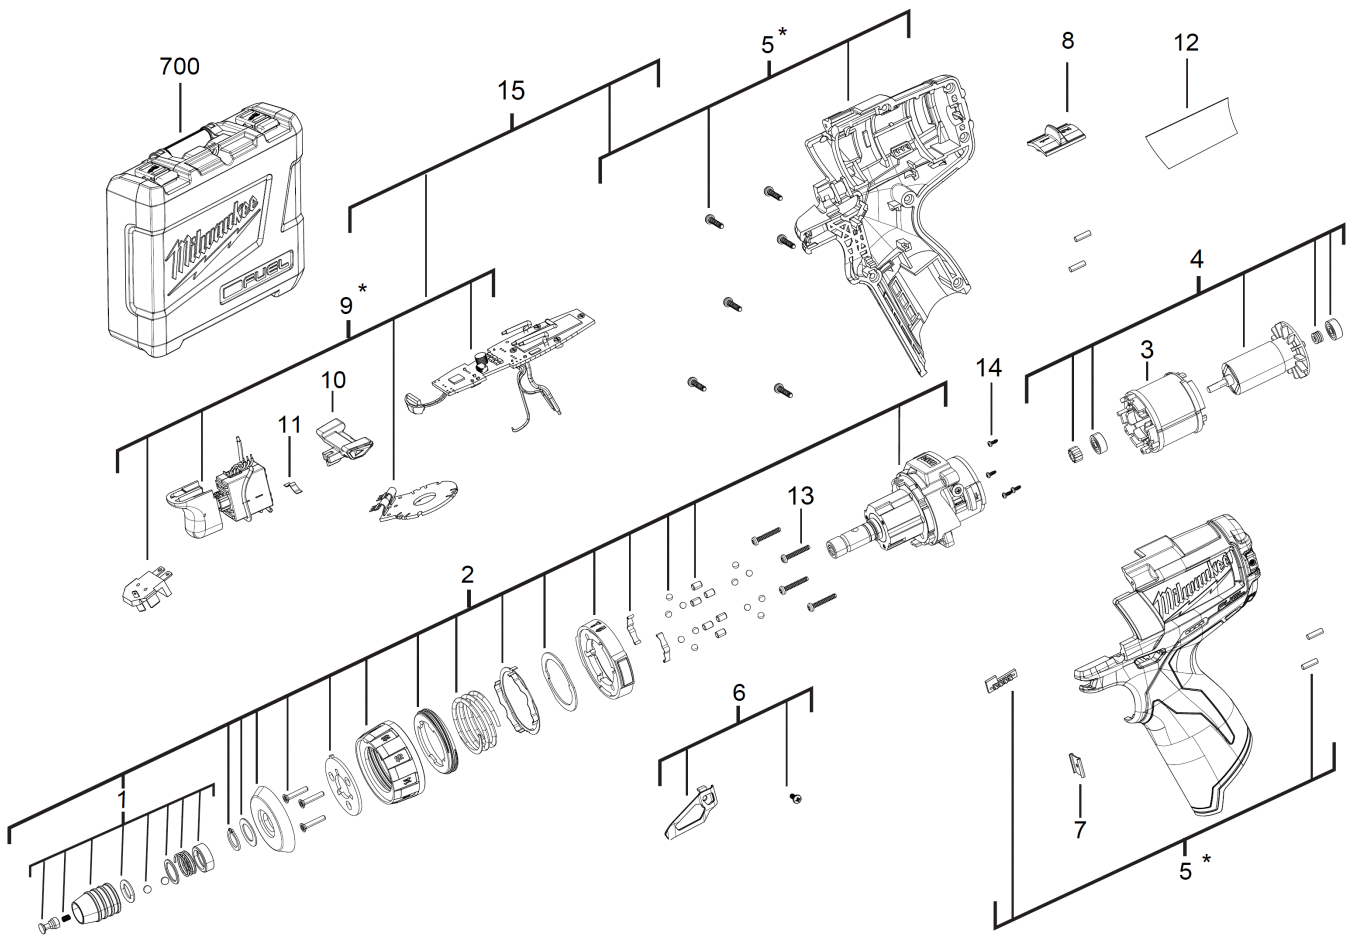

# M12CD-0 COMPACT 2 SPEED DRIVER XXX

4933440450 - M12CD-0 - 4000440386

\* While stock lasts

Position	Quantity	Description	Part number	EAN
0001	1	SLEEVE	4931435727	4002395866717
0002	1	GEAR BOX	4931435728	4002395866724
0003	1	ELECTRIC FIELD	4931456540	4002395162529
0004	1	ARMATURE	4931435725	4002395866090
0005	1	HOUSING	5131000000	
0006	1	RETAINER	4931435732	4002395866762
0007	1	JOINING PART	631542001	4002395822591
0008	1	THUMB WHEEL	4931435733	4002395866779
0009	1	SWITCH	5131000000	
0010	1	BUTTON	4931435735	4002395866793
0011	1	SPRING PLATE	4931452341	4002395172528
0012	1	RATING PLATE	5131000000	
0013	1	SCREW	660230017	4002395839742
0014	1	SCREW	4931435726	4002395866700
0015	1	BODY HOUSINGÂ +SWITCH	4931452383	4002395175000
0700	1	CARRYING CASE	4931435730	4002395866748