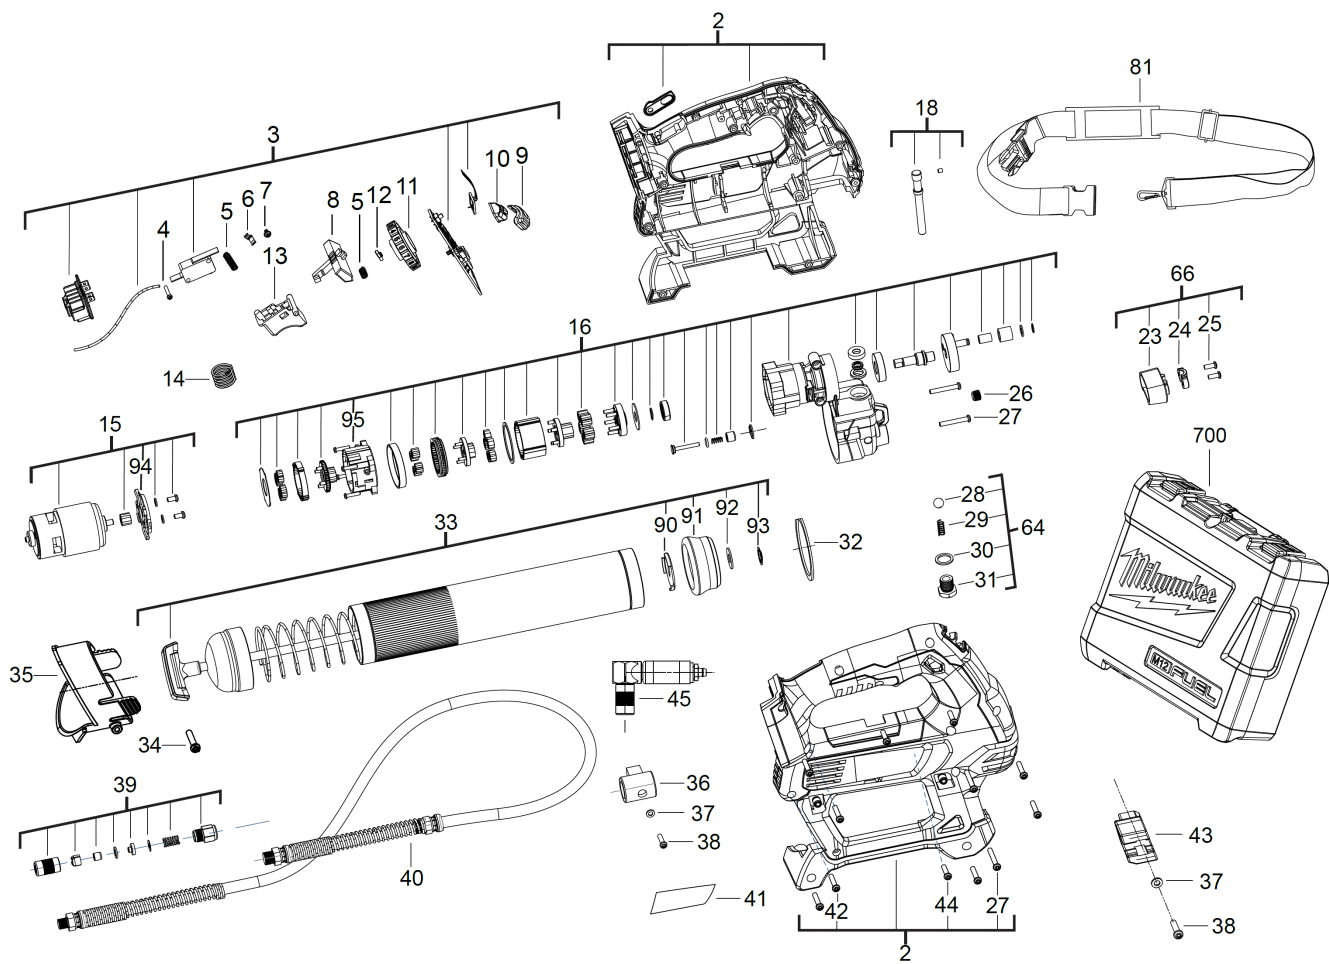

M18GG-201C GREASE GUN IN2

4933440490 - M18GG-201C - 4000440426

Position	Quantity	Description	Part number	EAN
0002	1	GEAR BOX HOUSING	4931435868	4002395871346
0003	1	SWITCH	4931435867	4002395869206
0004	1	SCREW	661047001	4002395824496
0005	2	SPRING	4931435866	4002395871384
0006	1	PUNCH	4931447109	4002395253289
0007	1	SCREW	4931447933	4002395253296
0008	1	HEAD	4931447934	4002395253906
0009	1	COVER	4931435840	4002395871360
0010	1	COVER	4931435841	4002395871391
0011	1	SET WHEEL	4931435842	4002395868605
0012	1	SPRING	4931435843	4002395868612
0013	1	SWITCH BUTTON	4931435844	4002395869985
0014	1	PRESSURE SPRING	4931408243	4002395814466
0015	1	MOTOR ASSEMBLY	4931435845	4002395868629
0016	1	GEAR BOX HOUSING	4931435846	4002395868636
0018	1	PISTON	4931435847	4002395868650
0023	1	YOKE	4931435848	4002395869947
0024	1	YOKE	5131000000	
0025	2	SCREW	4931435850	4002395869299
0026	1	BOLT SET	4931435650	4002395862948
0027	4	SCREW	4931435023	4002395857302
0028	1	BALL	4931435654	4002395862986
0029	1	SPRING	4931435655	4002395862993
0030	1	WASHER	4931435656	4002395863600
0031	1	SCREW	4931435657	4002395863617
0032	1	GASKET	4931435852	4002395868667
0033	1	SPINDLE SLEEVE	4931435853	4002395868674
0034	1	SCREW	4931441513	4002395869381
0035	1	DISTANCE PIECE	4931435854	4002395868681
0036	1	HOLSTER	4931435855	4002395868698
0037	2	PROTECTION WASHER	680866003	4002395823895
0038	2	SCREW	4931435856	4002395869909
0039	1	COUPLING	4931435857	4002395869305
0040	1	HOSE 120cm	4931435858	4002395869312
0041	1	NAME PLATE	4931435859	4002395871292
0042	7	SCREW	5131000000	
0043	1	HOLDER	4931435861	4002395869329
0044	3	SCREW	660024030	4002395826957
0045	1	ADAPTER	4931435862	4002395869336
0064	1	SWITCH SCREW	4931435863	4002395869923
0066	1	YOKE	4931435864	4002395869961
0081	1	STRAP	4931435865	4002395869343
0090	1	STAMP	4931435636	4002395862207
0091	1	RUBBER CAP	4931435637	4002395862214
0092	1	WASHER	4931435638	4002395862221
0093	1	NUT	4931435672	4002395864362
0094	1	BEARING END PLATE	4931465807	4058546239077
0095	1	HOUSING	4931465808	4058546239084
0700	1	CARRYING CASE	4931435851	4002395871377
	1	M12-18C CHARGER (NO SALE) IN2	4931433047	4002395890743