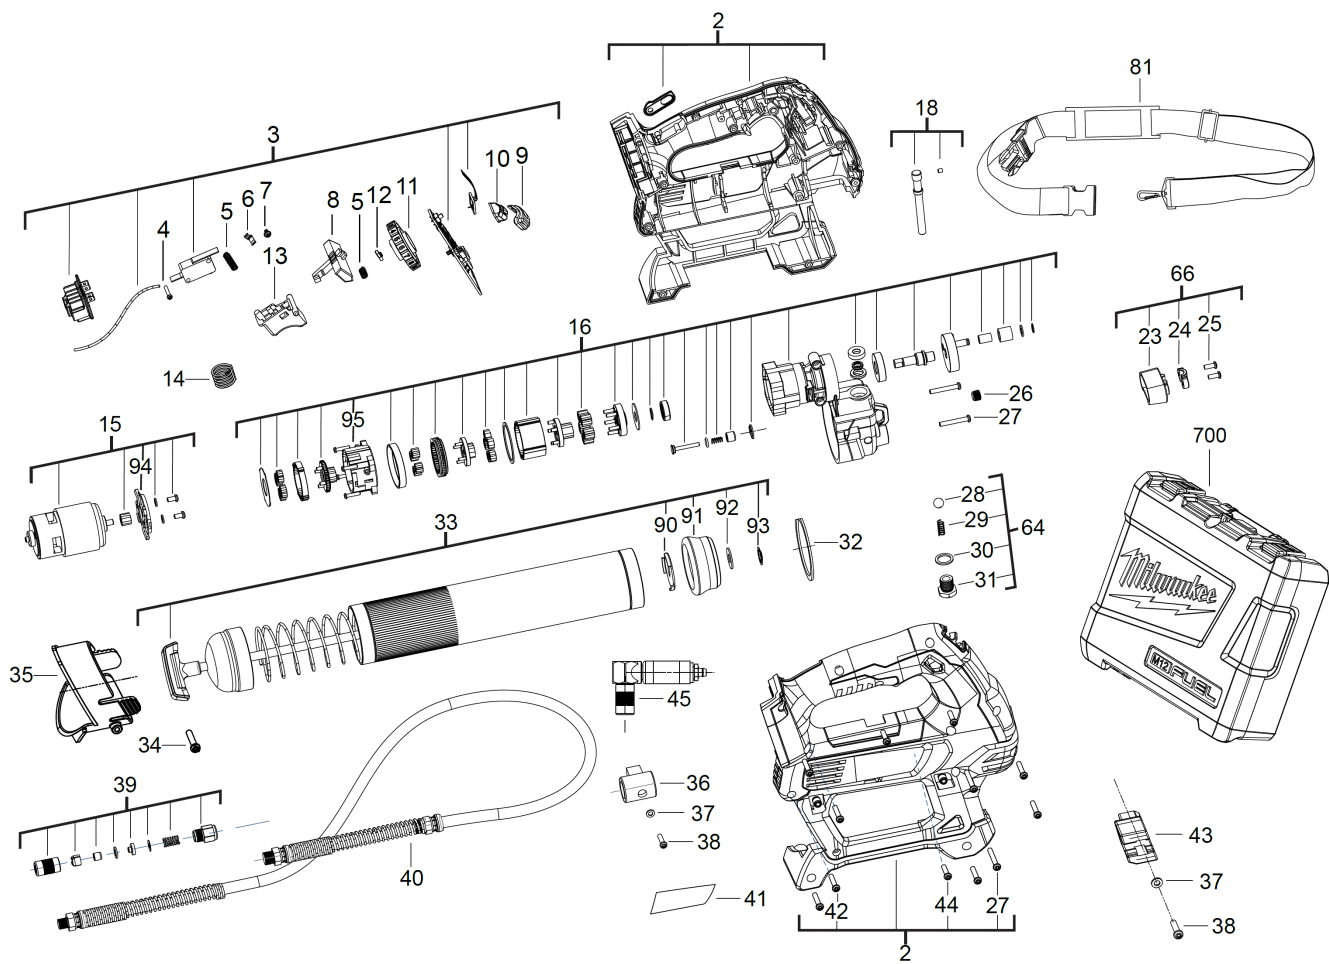

M18GG-0 GREASE GUN XXX

4933440493 - M18GG-0 - 4000440426

Position	Quantity	Description	Part number	EAN
0002	1	GEAR BOX HOUSING	4931435868	4002395871346
0003	1	SWITCH	4931435867	4002395869206
0004	1	SCREW	661047001	4002395824496
0005	2	SPRING	4931435866	4002395871384
0006	1	PUNCH	4931447109	4002395253289
0007	1	SCREW	4931447933	4002395253296
0008	1	HEAD	4931447934	4002395253906
0009	1	COVER	4931435840	4002395871360
0010	1	COVER	4931435841	4002395871391
0011	1	SET WHEEL	4931435842	4002395868605
0012	1	SPRING	4931435843	4002395868612
0013	1	SWITCH BUTTON	4931435844	4002395869985
0014	1	PRESSURE SPRING	4931408243	4002395814466
0015	1	MOTOR ASSEMBLY	4931435845	4002395868629
0016	1	GEAR BOX HOUSING	4931435846	4002395868636
0018	1	PISTON	4931435847	4002395868650
0023	1	YOKE	4931435848	4002395869947
0024	1	YOKE	5131000000	
0025	2	SCREW	4931435850	4002395869299
0026	1	BOLT SET	4931435650	4002395862948
0027	4	SCREW	4931435023	4002395857302
0028	1	BALL	4931435654	4002395862986
0029	1	SPRING	4931435655	4002395862993
0030	1	WASHER	4931435656	4002395863600
0031	1	SCREW	4931435657	4002395863617
0032	1	GASKET	4931435852	4002395868667
0033	1	SPINDLE SLEEVE	4931435853	4002395868674
0034	1	SCREW	4931441513	4002395869381
0035	1	DISTANCE PIECE	4931435854	4002395868681
0036	1	HOLSTER	4931435855	4002395868698
0037	2	PROTECTION WASHER	680866003	4002395823895
0038	2	SCREW	4931435856	4002395869909
0039	1	COUPLING	4931435857	4002395869305
0040	1	HOSE 120cm	4931435858	4002395869312
0041	1	NAME PLATE	4931435859	4002395871292
0042	7	SCREW	5131000000	
0043	1	HOLDER	4931435861	4002395869329
0044	3	SCREW	660024030	4002395826957
0045	1	ADAPTER	4931435862	4002395869336
0064	1	SWITCH SCREW	4931435863	4002395869923
0066	1	YOKE	4931435864	4002395869961
0081	1	STRAP	4931435865	4002395869343
0090	1	STAMP	4931435636	4002395862207
0091	1	RUBBER CAP	4931435637	4002395862214
0092	1	WASHER	4931435638	4002395862221
0093	1	NUT	4931435672	4002395864362
0094	1	BEARING END PLATE	4931465807	4058546239077
0095	1	HOUSING	4931465808	4058546239084
0700	1	CARRYING CASE	4931435851	4002395871377