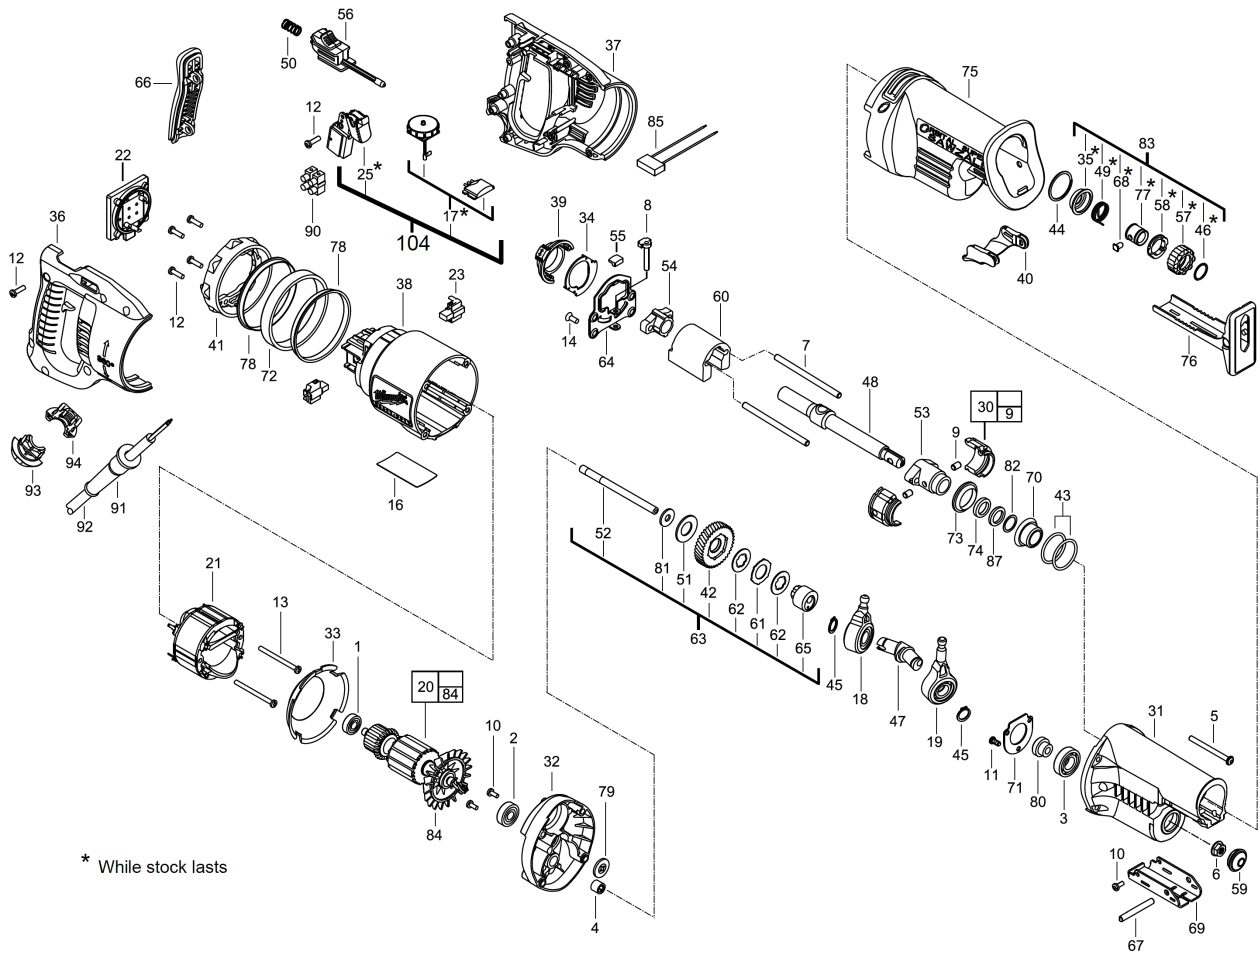

SSPE1300RX RECIPROCATING SAW IN2

4933440590 - SSPE1300RX-220-240V EU - 4000440591

* While stock lasts

Position	Quantity	Description	Part number	EAN
0001	1	BALL BEARING	02040845	4058546067960
0002	1	BALL BEARING	02040915	4058546068011
0003	1	BALL BEARING	02041511	4002395773237
0004	1	NEEDLE BEARING	02502150	4058546068226
0005	1	SCREW	05880302	4058546068394
0006	1	NUT	06553790	4058546068530
0007	1	DOWEL PIN	06650045	4002395773268
0008	1	BOLT	43360125	4058546073411
0010	1	SCREW	06827253	4058546068950
0011	1	SCREW	06827255	4002395773350
0012	1	SCREW	06827270	4058546068974
0013	1	SCREW 8-16X2-1/4 PAN PLAS	06827453	4058546069056
0014	1	SCREW	06828870	4058546069100
0016	1	RATING PLATE	4931441253	4002395877430
0017	1	REMOTE DIAL	14200120	4002395773527
0018	1	ECCENTRIC DISC	14670126	4002395773695
0019	1	ECCENTRIC DISC	14670136	4002395773701
0020	1	ARMATURE	16340510	4002395773794
0021	1	ELECTRIC FIELD	18341510	4002395773831
0022	1	CONTACT CASE	22060080	4002395773848
0023	2	CARBON BRUSH SET	22200515	4002395773923
0025	1	SWITCH	23660208	4002395774074
0030	2	BEARING BUSH HALF	14300080	4002395773602
0031	1	GEAR BOX HOUSING	28142600	4002395774319
0032	1	PLATE	28282600	4002395774340
0033	1	STOP DISC	31050155	4002395774425
0034	1	PLATE	31110130	4058546071264
0035	1	COVER	5131000000	
0036	1	HANDLE RIGHT	31442525	4002395774548
0037	1	HANDLE LEFT	31442526	4002395774555
0038	1	MOTOR HOUSING	31500095	4002395774562
0039	1	LEVER	31520045	4002395774623
0040	1	SHOE REL.LEVER KIT	31520090	4058546071653
0041	1	RING	31580165	4002395774678
0042	1	GEAR	32402050	4058546071813
0043	1	O-RING	34400040	4002395774760
0044	1	RETAINING RING	34600125	4002395774777
0045	1	RING	34601315	4058546072292
0046	1	RETAINING RING	5131000000	
0047	1	SHAFT	36920701	4058546072537
0048	1	SPINDLE	38506400	4002395774791
0049	1	TORSION SPRING	40500162	4002395774807
0050	1	PRESSURE SPRING	40508040	4058546072803
0051	1	DISC SPRING	40508850	4058546072889
0052	1	REDUCT. GEAR SHAFT	42120190	4002395774852
0053	1	ADAPTER SLEEVE	42240066	4002395768851
0054	1	BEARING BUSH	42240525	4002395774876
0055	1	RUBBER BUFFER	42380055	4002395774883
0056	1	LOCKING PIECE	42420550	4002395774890
0057	1	ECCENTRIC DISC	5131000000	