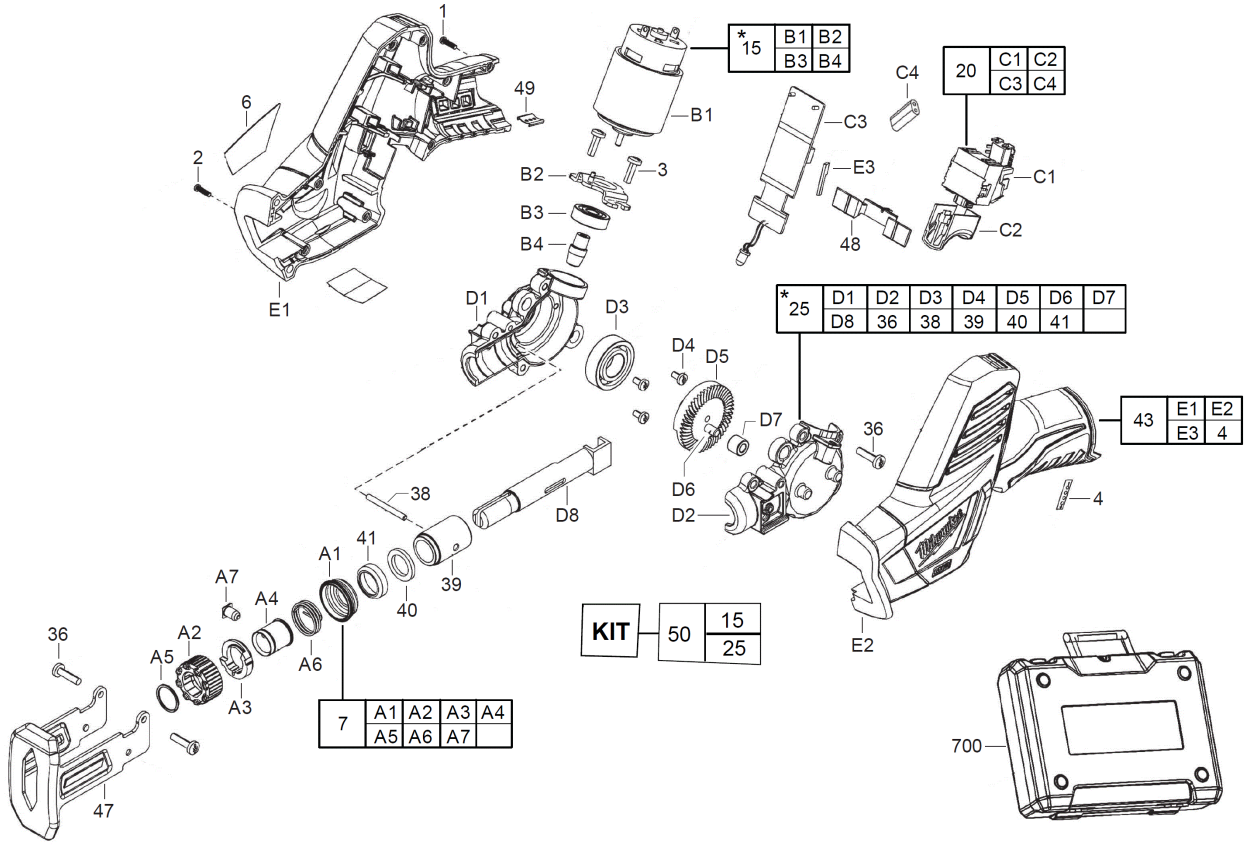

C12HZ-202C 230VBATT.RECIPROCAT.SAW IN2

4933441195 - C12 HZ-202C IN2 - 4000431228

* While stock lasts

Position	Quantity	Description	Part number	EAN
0001	1	SCREW	201046001	4002395802685
0002	1	SCREW	201047001	4002395802692
0003	1	SCREW	5131000000	
0004	1	STICKER	5131000000	
0006	1	RATING PLATE	4931433295	4002395901739
0007	1	NOSEPIECE	200783002	4002395802739
0015	1	MOTOR ASSEMBLY	5131000000	
0020	1	SWITCH ASSEMBLY	4931433296	4002395901746
0025	1	GEAR CASE	5131000000	
0036	1	SCREW	201051001	4002395802777
0038	1	GUIDE ELEMENT	201052001	4002395802784
0039	1	BUSH	201053001	4002395802791
0040	1	FELT	201054001	4002395802807
0041	1	COVER	201055001	4002395802814
0043	1	HANDLE COMPL.	200785002	4002395802821
0047	1	STOP	201056001	4002395802838
0048	1	GUIDE PIECE	201057001	4002395802845
0049	1	HOUSING CONNECTION KNOB	1000079151	
0050	1	MOTOR / GEARCASE ASSY	4931456706	4002395146758
0700	1	CARRYING CASE	201059001	4002395802869
	1	C12C CHARGER M12 IN2	4932352000	4002395366606
	2	M12B RED LI-ION AKKU 12 V/ 1.5 AH XXX	4932352663	4002395373215