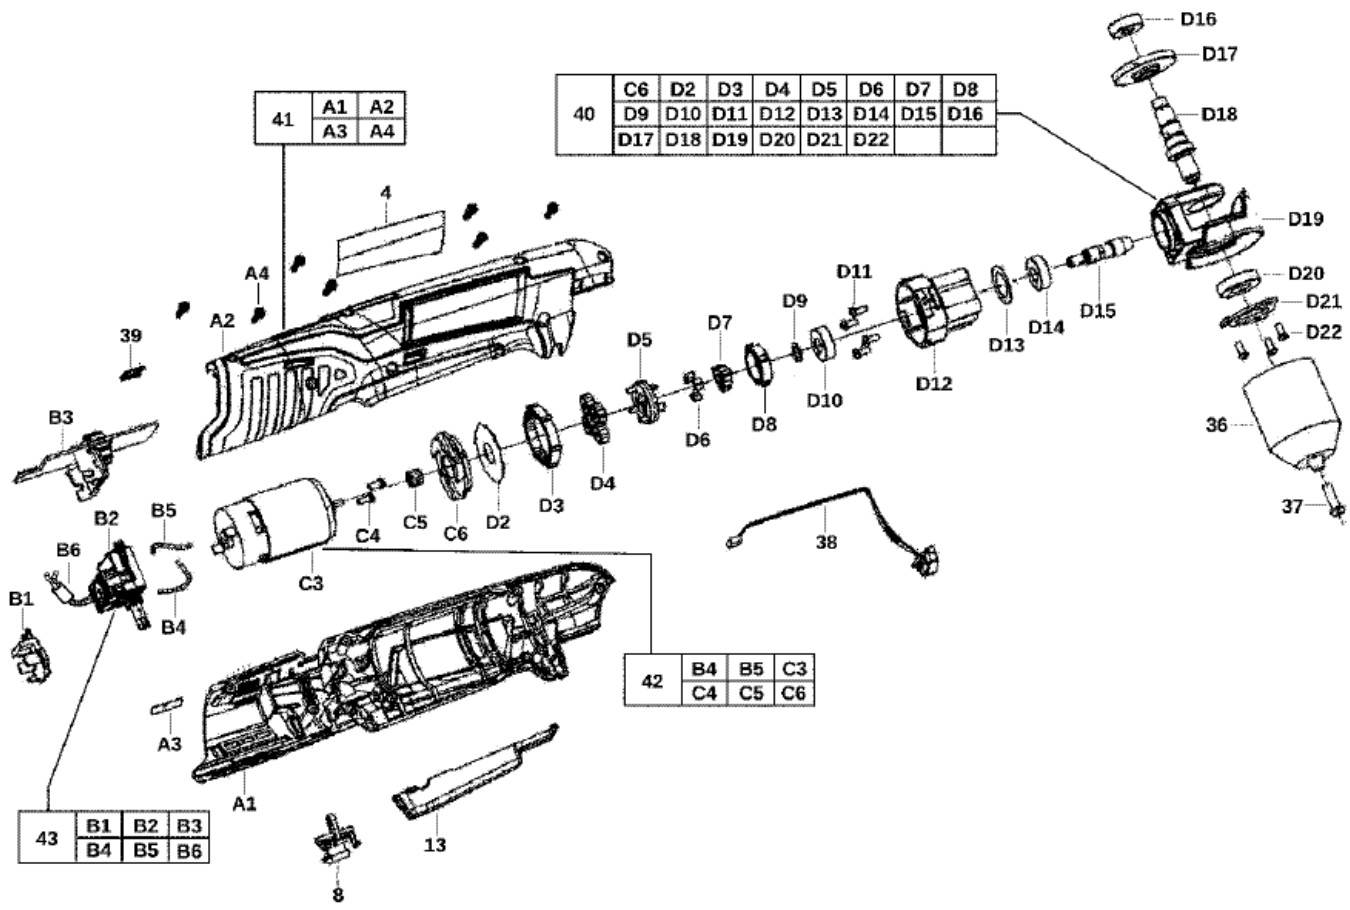

C12RAD-202B BATT. SCREWDRIVER IN2

4933441215 - C12 RAD-202B - 4000431193

40	C6	D2	D3	D4	D5	D6	D7	D8
	D9	D10	D11	D12	D13	D14	D15	D16
	D17	D18	D19	D20	D21	D22		

42	B4	B5	C3
	C4	C5	C6

43	B1	B2	B3
	B4	B5	B6

Position	Quantity	Description	Part number	EAN
0004	1	RATING PLATE	4931431725	4002395892631
0008	1	PUSH-BUTTON	520490001	4002395827312
0013	1	SWITCH BUTTON	520489001	4002395827305
0036	1	CHUCK	670753002	4002395827336
0037	1	SCREW	660120008	4002395823208
0038	1	CONNECTING WIRE	290804041	4002395827275
0039	1	JOINING PART	631542001	4002395822591
0040	1	GEAR BOX KIT	201315002	4002395827237
0041	1	HOUSING	201317002	4002395827244
0042	1	MOTOR ASSEMBLY	201318002	4002395827251
0043	1	SWITCH	4931431729	4002395892648
	1	C12C BATTERY CHARGER (NO SALE) IN2	4931404642	4002395856435