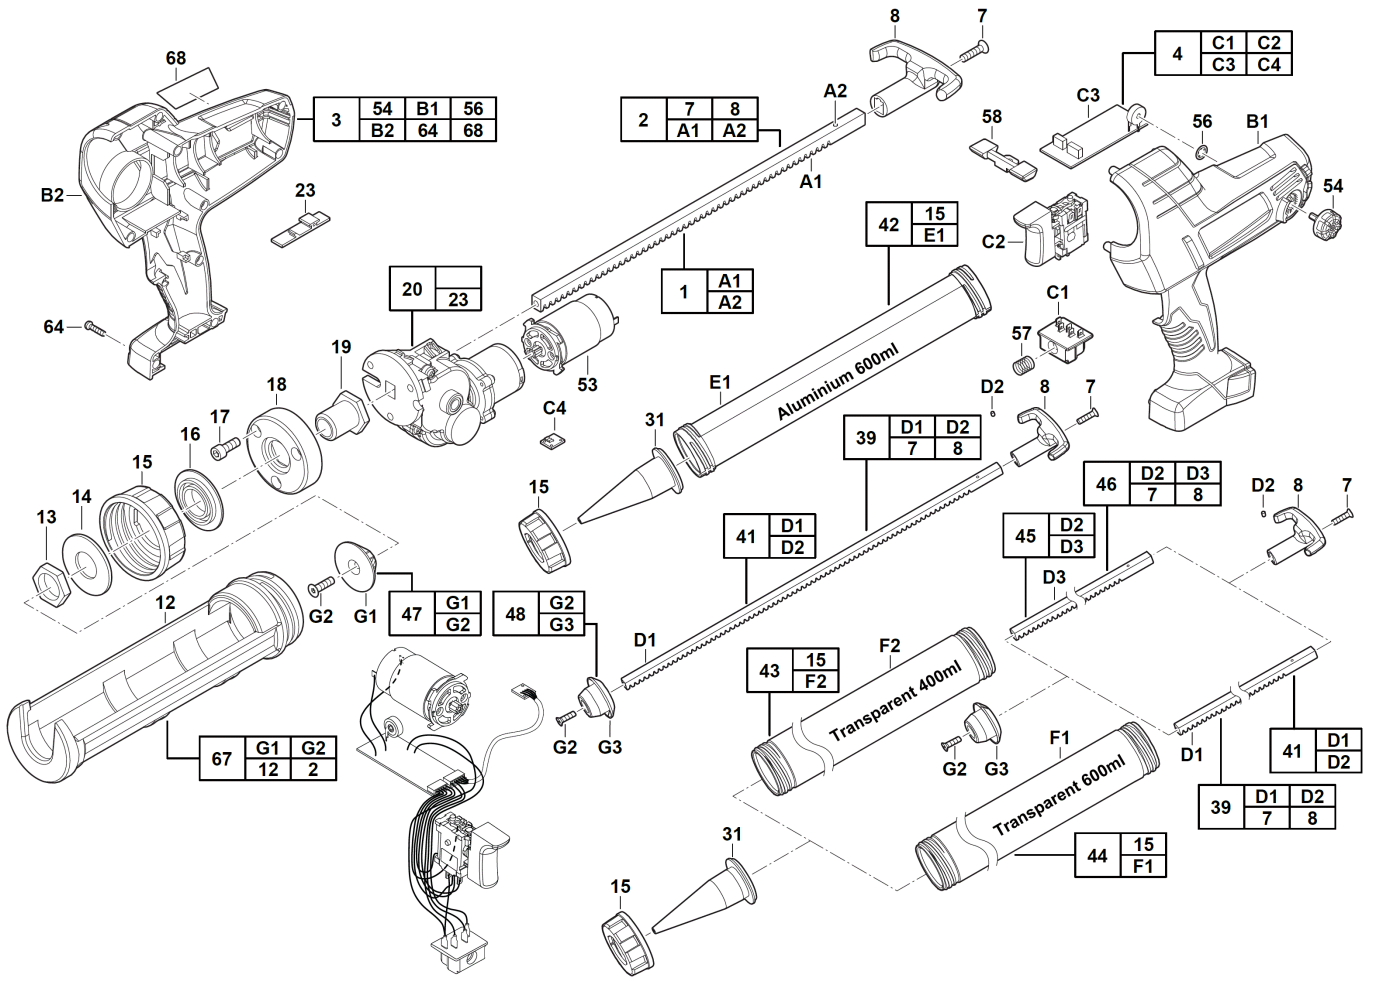

C18PCG/310C-201BCAULK A.ADHESI.GUN IN2

4933441310 - C18PCG310201B - 4000431581

Position	Quantity	Description	Part number	EAN
0001	1	ROD	201885001	4002395859870
0003	1	HANDLE COMPL.	201870002	4002395858729
0004	1	SWITCH ASSEMBLY	201855001	4002395855209
0007	1	SCREW	661462001	4002395857555
0008	1	HANDLE	522615001	4002395857494
0012	1	CARTRIDGE HOLDER	201927001	4002395860319
0013	1	HEXAGON NUT	661434001	4002395857548
0014	1	WASHER	633626001	4002395857524
0015	1	CARTRIDGE HOLDER	522614001	4002395857487
0016	1	SPACER	522613001	4002395857470
0017	3	SCREW	661474001	4002395857562
0018	1	FRONT PLATE	522689001	4002395857517
0019	1	NUT	692801001	4002395857579
0020	1	GEAR BOX ASSY	201856001	4002395855216
0023	1	PLATE	522748001	4002395859054
0031	1	NOZZLE CG Nozzle P1M	522618001	4002395857500
0039	1	PLUNGER RODS CGun pl rod 600 P1M	48091091	45242263165
0041	1	ROD	201887001	4002395859887
0045	1	PLUNGER RODS	201958001	4002395860326
0046	1	ROD	48091090	45242263158
0053	1	MOTOR ASSEMBLY	201854001	4002395854592
0054	1	SPEED CONTROL	350575001	4002395860333
0056	1	NUT	633690001	4002395857531
0057	1	SPRING	4931408243	4002395814466
0058	1	LOCKING PART	522574001	4002395857463
0064	1	SCREW	660031017	4002395825189
0067	1	CARTRIDGE HOLDER CGun 310ml carrg P1M	48081076	45242263127
0068	1	NAME PLATE	940038285	4002395857586
0001	1	M18B2 LI-ION BATTERY PACK 2.0AH XXX	4932430062	4002395377237
0002	1	M12-18C BATTERY CHARGER IN2	4932352959	4002395376179
0002	1	PLUNGER RODS CGUN PL ROD 310 P1M	4932352937	4002395375950
0042	1	SET CGUN 600ML ALUM P1M	4932352845	4002395375035
0043	1	SET CGUN 400ML TRANS P1M	4932352842	4002395375004
0044	1	SET CGUN 600ML TRANS P1M	4932352843	4002395375011
0047	1	PISTON	44700330	45242260928
0048	1	PISTON	44700375	45242277438