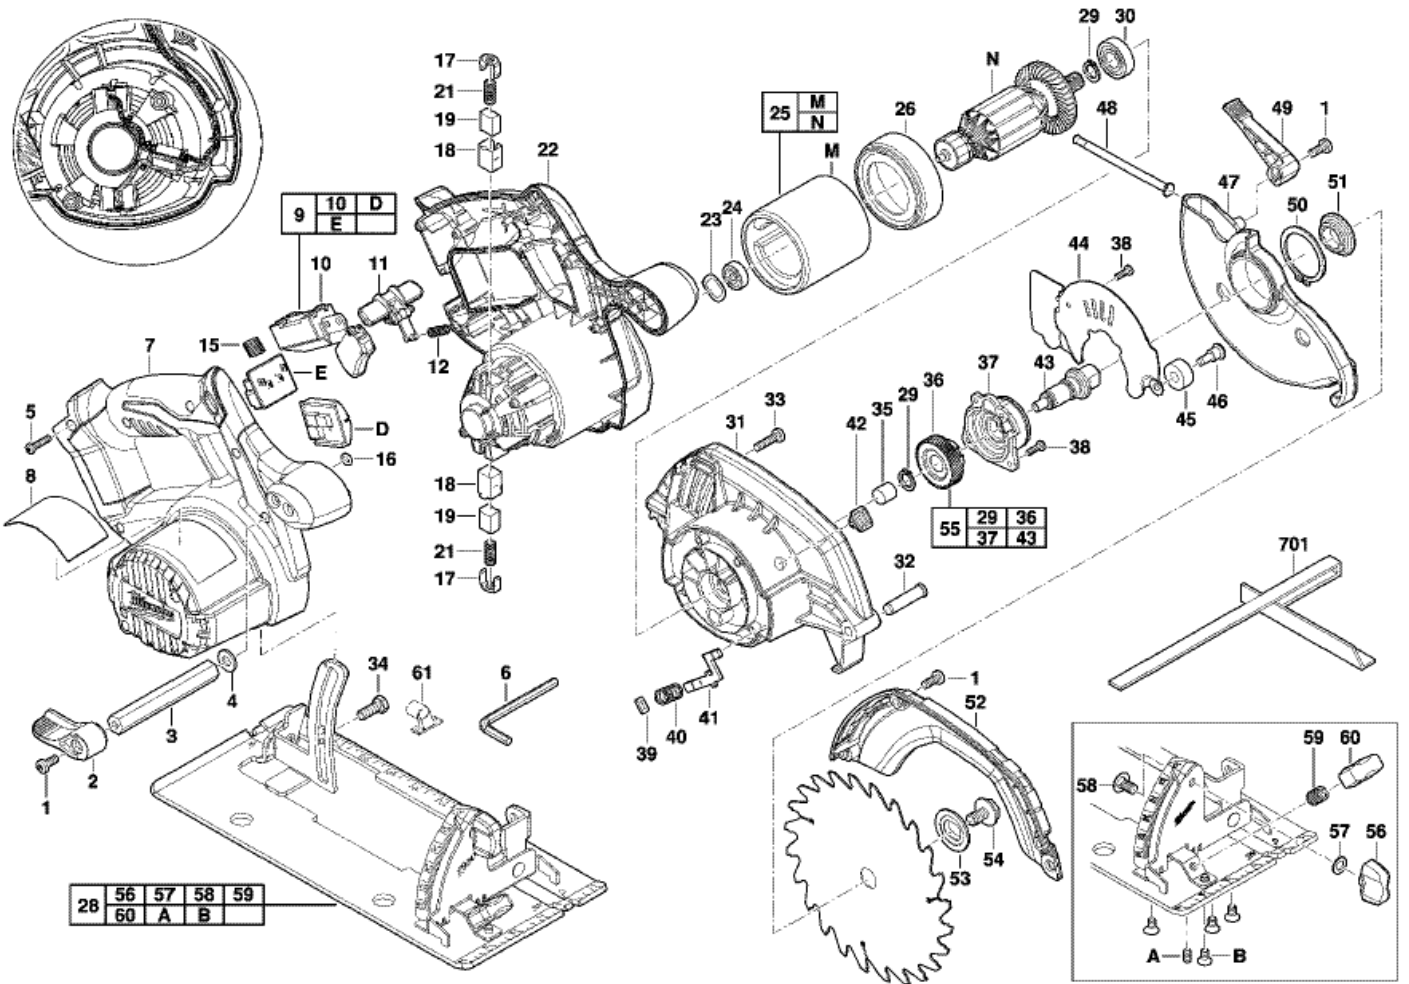

# HD18CS-402B 230V BATTERY CIRCUL.SAW IN2

4933441400 - HD18CS-402B - 4000431631

Position	Quantity	Description	Part number	EAN
0001	1	SCREW	200546005	4002395804047
0002	1	REBATE DEPTH GAUGE	200937003	4002395804054
0003	1	DEPTH GAUGE	201172001	4002395804061
0004	1	WASHER	201076002	4002395804078
0005	1	SCREW	200546006	4002395804085
0006	1	ALLEN KEY	201173001	4002395804092
0007	1	RIGHT HANDLE HALF	200450003	4002395804115
0008	1	RATING PLATE	200410003	4002395804108
0009	1	SWITCH RETAINER	200913002	4002395804122
0010	1	SWITCH	760245005	4002395830022
0011	1	DRILL OFF BUTTON	4931404989	4002395832194
0012	1	SPRING	200550003	4002395804139
0015	1	SPRING	200550004	4002395804146
0016	1	O-RING	201255002	4002395804153
0017	1	SPRING 2pcs	201245002	4002395804160
0018	1	CARBON HOLDER	200882003	4002395804177
0019	1	CARBON BRUSH SET	4931433504	4002395894109
0021	1	SPRING	200550005	4002395804207
0022	1	LEFT HANDLE HALF	200450004	4002395804214
0023	1	WASHER	201166001	4002395804221
0024	1	BALL BEARING	200716002	4002395804238
0025	1	MOTOR	290147067	4002395825561
0026	1	COVER	201165001	4002395804252
0028	1	STOP	201275002	4002395804276
0029	1	REDUCTION ADAPTER	201074002	4002395804283
0030	1	BALL BEARING	200716003	4002395804290
0031	1	GEAR BOX HOUSING	200281019	4002395804306
0032	1	PIN	201167001	4002395804313
0033	1	SCREW	200546002	4002395804320
0034	1	SCREW	200546003	4002395804337
0035	1	NEEDLE BEARING	200890002	4002395804344
0036	1	GEAR UNIT	201169001	4002395804351
0037	1	GEAR BOX INSULATION	200990007	4002395804368
0038	1	SCREW	200546004	4002395804375
0039	1	FELT	201273002	4002395804382
0040	1	SPRING	200550002	4002395804399
0041	1	SPINDLE LOCK	200979002	4002395804405
0042	1	LOCKING PIECE	200541002	4002395804412
0043	1	SPINDLE	200941004	4002395804429
0044	1	LATCH PLATE	201271002	4002395804436
0045	1	STOP	201184001	4002395804443
0046	1	SCREW	200546007	4002395804450
0047	1	GUARD CAP	201174001	4002395804467
0048	1	SPRING	200550006	4002395804474
0049	1	LEVER	200937004	4002395804481
0050	1	REDUCTION ADAPTER	201074003	4002395804498
0051	1	FLANGE	201175001	4002395804504
0052	1	GUARD CAP	201176001	4002395804511
0053	1	FLANGE	201181001	4002395804528
0054	1	SCREW	200546008	4002395804535