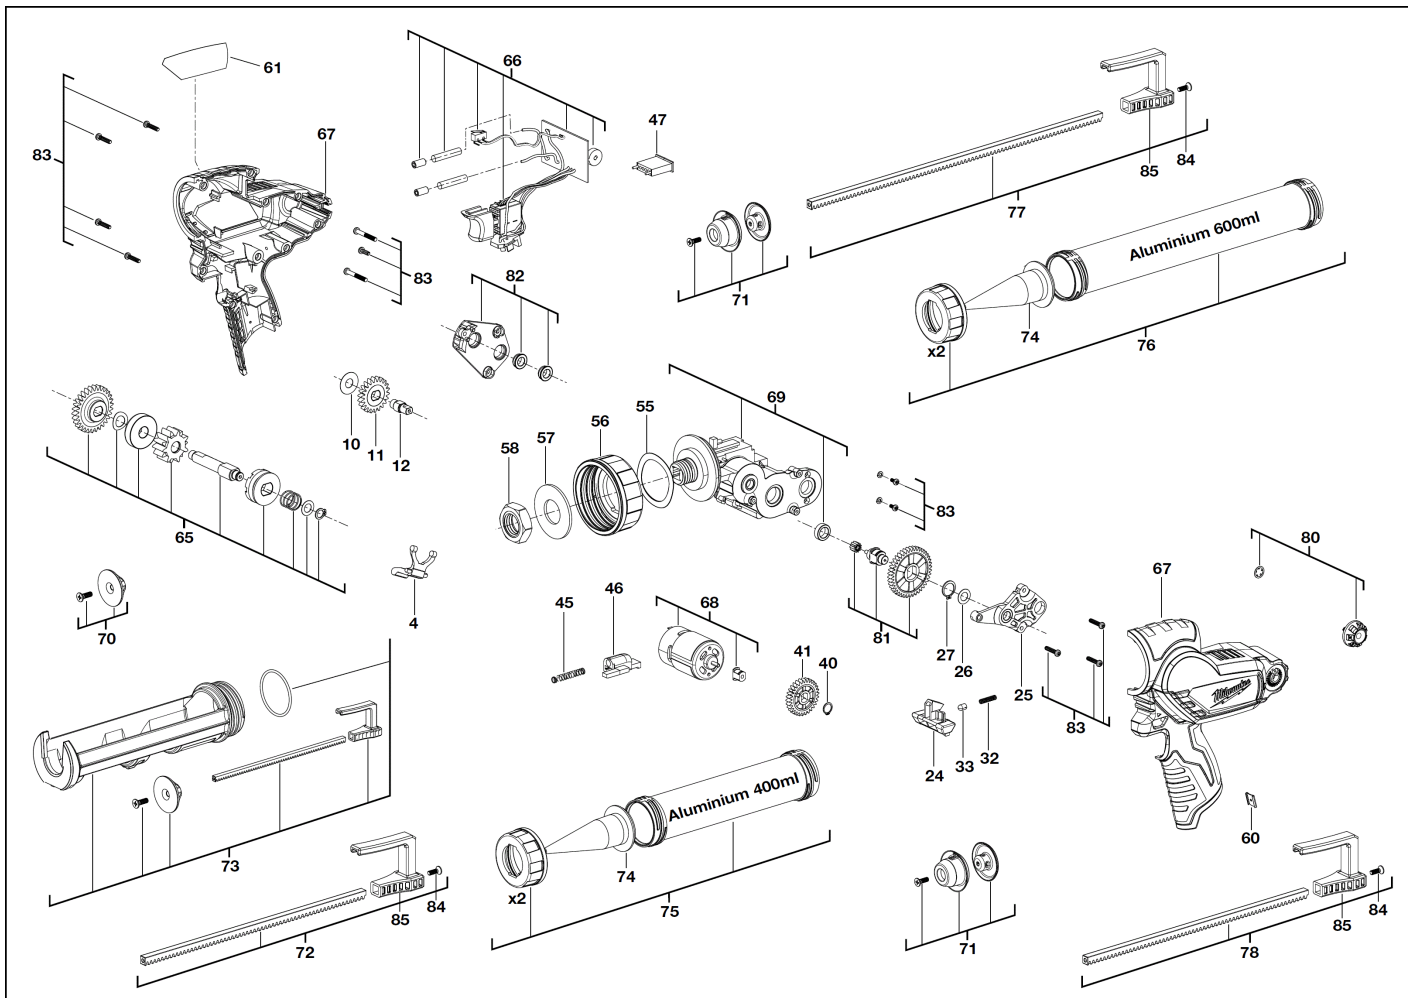

# M12PCG 400A-201B CAULK A.ADHESI.GUN IN2

4933441665 - M12PCG 400A-201B IN2 - 4000431326

Position	Quantity	Description	Part number	EAN
0004	1	HOLDER	4931435591	4002395861217
0010	1	WASHER	4931435590	4002395861200
0011	1	WORM GEAR WHEEL	4931435589	4002395863990
0012	1	SHAFT	4931435588	4002395863983
0024	1	SWITCH	4931435587	4002395863976
0025	1	GEAR BOX COVER	4931435566	4002395862559
0026	1	WASHER	4931435567	4002395862566
0027	1	HOLDING RING	4931435568	4002395862573
0032	1	SPRING	692505001	4002395830763
0033	1	INDEXING SLEEVE	633289001	4002395831586
0040	1	RETAINING SPRING	4931435569	4002395862580
0041	1	INTERN.GEARED WHEEL	4931435570	4002395862597
0045	1	SPRING	4931435571	4002395863204
0046	1	LEVER	4931435592	4002395861224
0047	1	INDICATOR	4931435573	4002395863228
0055	1	LOCKING WASHER	4931435574	4002395863235
0056	1	CARTRIDGE HOLDER	522614001	4002395857487
0057	1	WASHER	633626001	4002395857524
0058	1	NUT	4931435575	4002395863242
0060	1	JOINING PART	631542001	4002395822591
0061	1	RATING PLATE	4931435576	4002395863259
0065	1	CLUTCH	4931435577	4002395863266
0066	1	SWITCH ASSEMBLY	4931435578	4002395863273
0067	1	HANDLE COMPL.	4931435579	4002395863280
0068	1	MOTOR ASSEMBLY	4931435580	4002395863297
0069	1	GEARWHEEL SET	4931435581	4002395863907
0074	1	NOZZLE CG Nozzle P1M	522618001	4002395857500
0080	1	THUMB WHEEL	4931435582	4002395863921
0081	1	GEARWHEEL SET	4931435583	4002395863938
0082	1	COVER	4931435584	4002395863945
0083	1	BOLT SET	4931435585	4002395863952
0084	1	SCREW	4931435586	4002395863969
0085	1	HANDLE	4931435572	4002395863211
0070	1	PISTON	44700330	45242260928
0071	1	PISTON	44700375	45242277438
0072	1	PLUNGER RODS CGUN PL ROD 310ML 12V P1M	4932430099	4002395377602
0073	1	CARTRIDGE HOLDER CGun 310ml carrg 12V	48080900	45242286355
0075	1	SET CGun 400ml alum P1M	4932352844	4002395375028
0076	1	SET CGUN 600ML ALUM P1M	4932352845	4002395375035
0077	1	PLUNGER RODS CGUN PL ROD 600ML 12V P1M	4932430101	4002395377626
0078	1	PLUNGER RODS CGUN PL ROD 400ML 12V P1M	4932430100	4002395377619