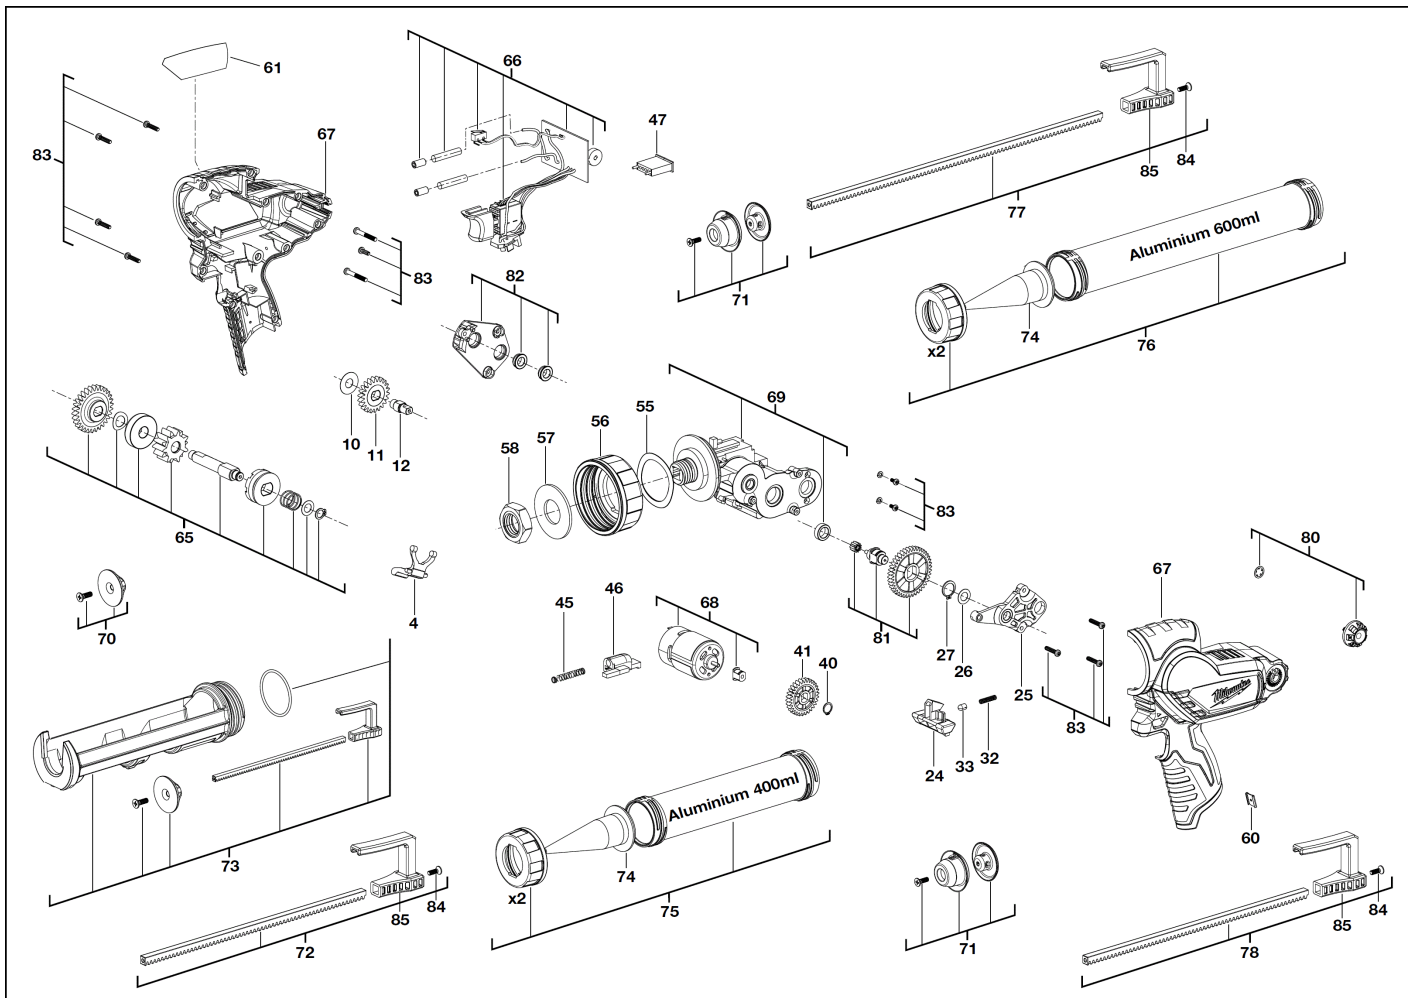

M12PCG 600A-201B CAULK ADHESI.GUN IN2

4933441670 - M12PCG/600A-201B - 4000431326

Position	Quantity	Description	Part number	EAN
0004	1	HOLDER	4931435591	4002395861217
0010	1	WASHER	4931435590	4002395861200
0011	1	WORM GEAR WHEEL	4931435589	4002395863990
0012	1	SHAFT	4931435588	4002395863983
0024	1	SWITCH	4931435587	4002395863976
0025	1	GEAR BOX COVER	4931435566	4002395862559
0026	1	WASHER	4931435567	4002395862566
0027	1	HOLDING RING	4931435568	4002395862573
0032	1	SPRING	692505001	4002395830763
0033	1	INDEXING SLEEVE	633289001	4002395831586
0040	1	RETAINING SPRING	4931435569	4002395862580
0041	1	INTERN.GEARED WHEEL	4931435570	4002395862597
0045	1	SPRING	4931435571	4002395863204
0046	1	LEVER	4931435592	4002395861224
0047	1	INDICATOR	4931435573	4002395863228
0055	1	LOCKING WASHER	4931435574	4002395863235
0056	1	CARTRIDGE HOLDER	522614001	4002395857487
0057	1	WASHER	633626001	4002395857524
0058	1	NUT	4931435575	4002395863242
0060	1	JOINING PART	631542001	4002395822591
0061	1	RATING PLATE	4931435576	4002395863259
0065	1	CLUTCH	4931435577	4002395863266
0066	1	SWITCH ASSEMBLY	4931435578	4002395863273
0067	1	HANDLE COMPL.	4931435579	4002395863280
0068	1	MOTOR ASSEMBLY	4931435580	4002395863297
0069	1	GEARWHEEL SET	4931435581	4002395863907
0074	1	NOZZLE CG Nozzle P1M	522618001	4002395857500
0080	1	THUMB WHEEL	4931435582	4002395863921
0081	1	GEARWHEEL SET	4931435583	4002395863938
0082	1	COVER	4931435584	4002395863945
0083	1	BOLT SET	4931435585	4002395863952
0084	1	SCREW	4931435586	4002395863969
0085	1	HANDLE	4931435572	4002395863211
	1	C12C BATTERY CHARGER (NO SALE) IN2	4931404642	4002395856435
0001	1	M12B2 LI-ION BATTERY PACK 2.0AH XXX	4932430064	4002395377251
0002	1	C12C CHARGER M12 IN2	4932352000	4002395366606
0070	1	PISTON	44700330	45242260928
0071	1	PISTON	44700375	45242277438
0072	1	PLUNGER RODS CGUN PL ROD 310ML 12V P1M	4932430099	4002395377602
0073	1	CARTRIDGE HOLDER CGun 310ml carrg 12V	48080900	45242286355
0075	1	SET CGun 400ml alum P1M	4932352844	4002395375028
0076	1	SET CGUN 600ML ALUM P1M	4932352845	4002395375035
0077	1	PLUNGER RODS CGUN PL ROD 600ML 12V P1M	4932430101	4002395377626
0078	1	PLUNGER RODS CGUN PL ROD 400ML 12V P1M	4932430100	4002395377619