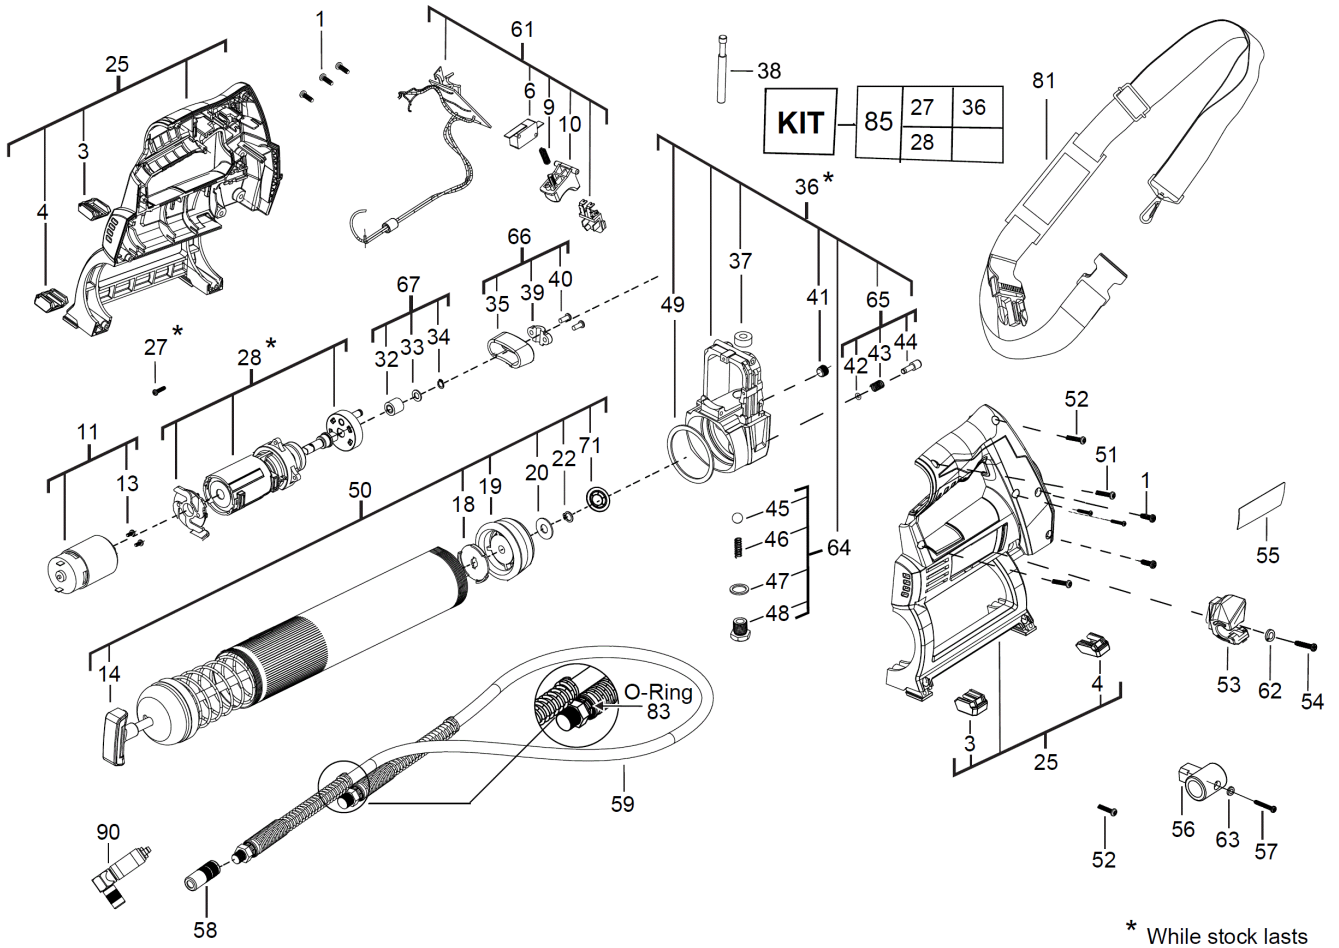

* While stock lasts

Position	Quantity	Description	Part number	EAN
0001	5	SCREW	660165011	4002395903702
0003	1	RUBBER PLATE	4931435678	4002395861620
0004	1	RUBBER PLATE	4931435677	4002395861613
0006	1	SWITCH	4931435676	4002395861606
0009	1	SPRING	4931435675	4002395864393
0010	1	SWITCH	4931435633	4002395861576
0011	1	MOTOR ASSEMBLY	4931435634	4002395861583
0013	2	SCREW	5131000979	4058546161354
0014	1	PRESSURE BOLT	4931435635	4002395861590
0018	1	STAMP	4931435636	4002395862207
0019	1	RUBBER CAP	4931435637	4002395862214
0020	1	WASHER	4931435638	4002395862221
0022	1	RETAINER	4931440647	4002395861682
0025	1	HOUSING	4931435639	4002395862238
0027	3	SCREW	5131000000	
0028	1	GEAR BOX HOUSING	5131000000	
0032	1	BUSH	4931435642	4002395862269
0033	1	PUNCH GUIDE	5131000000	
0034	1	RETAINER	4931440648	4002395861699
0035	1	YOKE	5131000000	
0036	1	PUMP	5131000000	
0037	1	SEAL RING	4931435646	4002395862900
0038	1	PISTON	4931435647	4002395862917
0039	1	YOKE	4931435648	4002395862924
0040	2	SCREW	4931435649	4002395862931
0041	1	BOLT SET	4931435650	4002395862948
0042	1	O-RING	4931435651	4002395862955
0043	1	SPRING	4931435652	4002395862962
0044	1	LOCK RELEASE KIT	5131000000	
0045	1	BALL	4931435654	4002395862986
0046	1	SPRING	4931435655	4002395862993
0047	1	WASHER	4931435656	4002395863600
0048	1	SCREW	4931435657	4002395863617
0049	1	GASKET	4931435658	4002395863624
0050	1	CARTRIDGE HOLDER	4931435659	4002395863631
0051	2	SCREW	661047001	4002395824496
0052	5	SCREW	06827470	4002395773367
0053	1	HOLDING DEVICE	4931435660	4002395863648
0054	1	SCREW	4931435661	4002395863655
0055	1	RATING PLATE	5131000000	
0056	1	HOSE COUPLING	4931435663	4002395863679
0057	1	SCREW	06827475	4058546069063
0058	1	COUPLING	4931435664	4002395863686
0059	1	HOSE	4931435665	4002395863693
0061	1	SWITCH KIT	4931435666	4002395864300
0062	1	CUP SPRING	4931440649	4002395862306
0063	1	STAMP	4931435667	4002395864317
0064	1	PLUG	4931435668	4002395864324
0065	1	LOCK RELEASE KIT	4931435669	4002395864331
0066	1	YOKE	4931435670	4002395864348