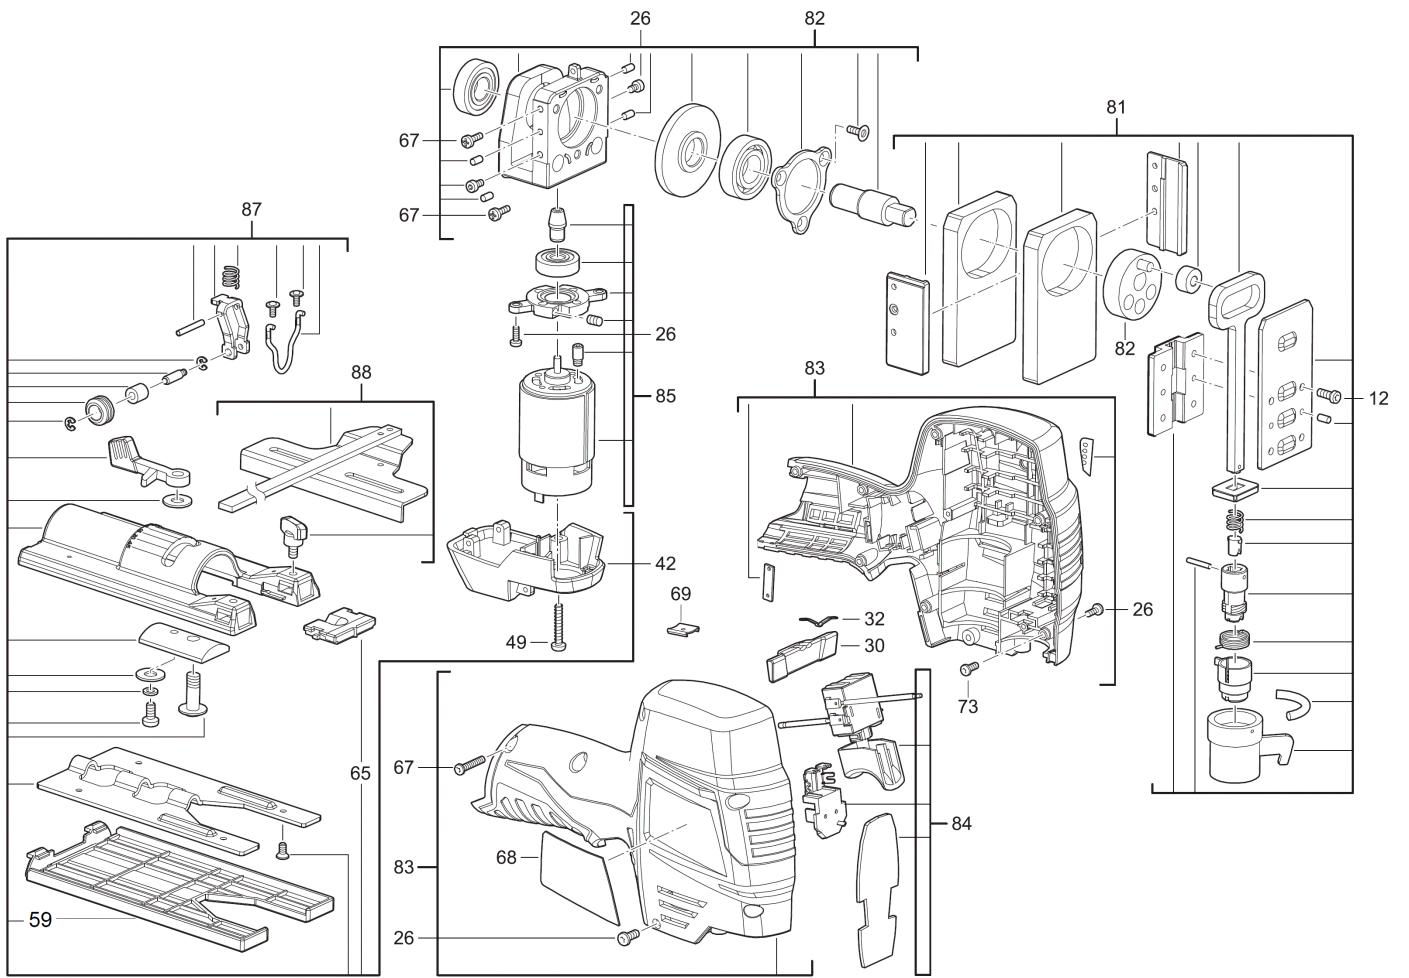

M12JS-402B BATTERY JIG SAW IN2

4933441700 - M12JS-402B 230V EU - 4000431291

Position	Quantity	Description	Part number	EAN
0012	1	SCREW	4931435312	4002395901289
0026	1	SCREW	4931435313	4002395901296
0030	1	BUTTON	4931435314	4002395901906
0032	1	SPRING PLATE	4931452341	4002395172528
0042	1	HOUSING	4931435323	4002395901999
0049	1	SCREW	660024024	4002395823758
0059	1	GUIDE SHOE	4931454826	4058546020002
0065	1	ANT-CHIPPING DEVICE	4931431787	4002395895700
0067	1	SCREW	660570005	4002395827329
0068	1	RATING PLATE	4931435315	4002395901913
0069	1	JOINING PART	631542001	4002395822591
0073	1	SCREW	5131000000	
0081	1	SPINDLE	4931435322	4002395901982
0082	1	GEAR BOX ASSY	4931435321	4002395901975
0083	1	HOUSING	4931435320	4002395901968
0084	1	SWITCH ASSEMBLY	4931435319	4002395901951
0085	1	MOTOR ASSEMBLY	4931435318	4002395901944
0087	1	GLIDING SHOE	4931435317	4002395901937
0088	1	GUIDE	5131000000	
	1	C12C BATTERY CHARGER (NO SALE) IN2	4931404642	4002395856435