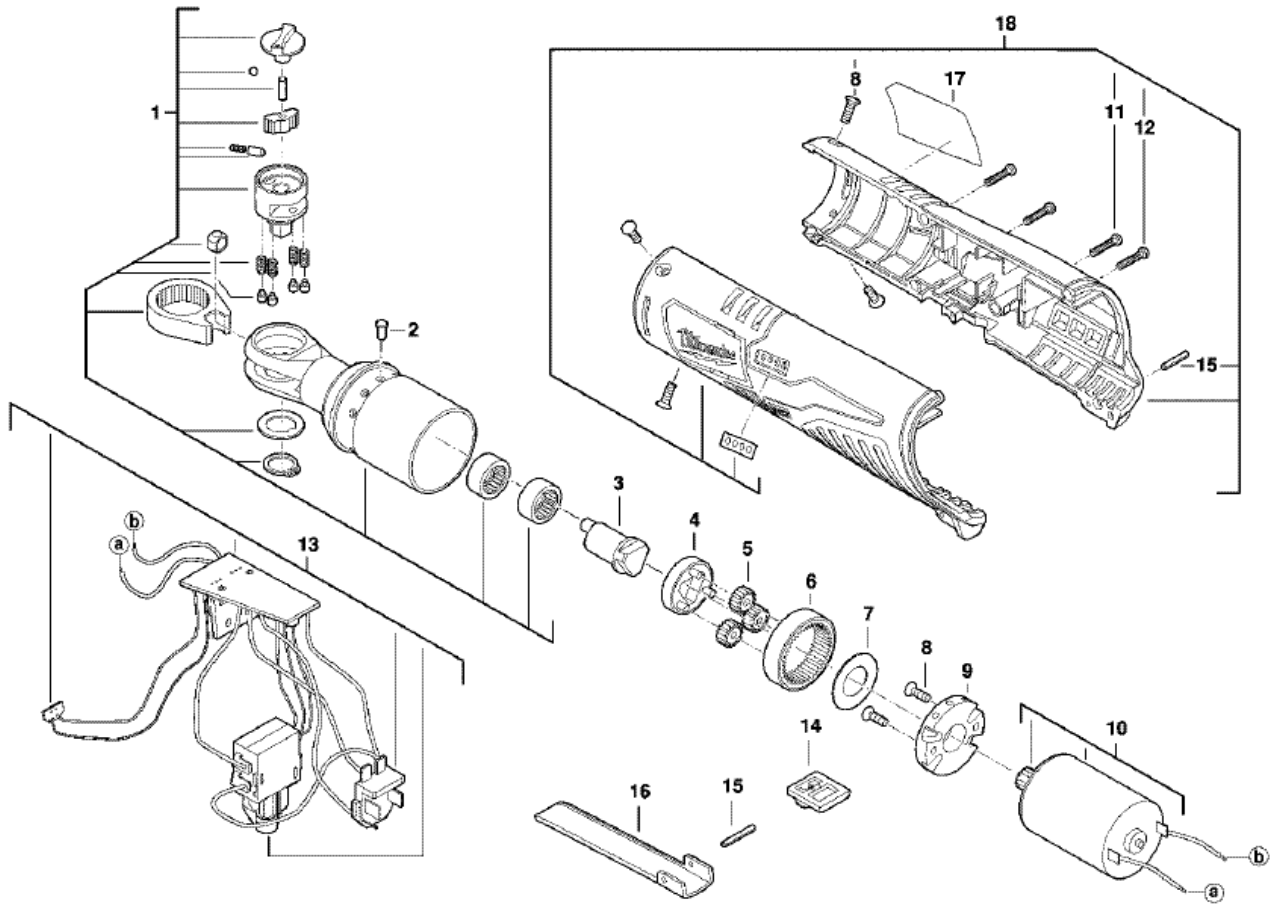

M12IR-201B 3/8 BATTERY RATCHET IN2

4933441720 - M12IR-201B 3/8 IN2 - 4000431281

view0

Position	Quantity	Description	Part number	EAN
0001	1	GEAR BOX HOUSING	4931435266	4002395898138
0002	1	PIN	4931435265	4002395898121
0003	1	CRANK ASSEMBLY	4931435250	4002395896851
0004	1	PINION CAGE	4931435264	4002395898114
0005	1	PLANET WHEEL	4931435251	4002395896721
0006	1	GEAR	4931435263	4002395898107
0007	1	WASHER	4931435252	4002395896738
0008	1	SCREW	4931435259	4002395897469
0009	1	MOTOR PLATE	4931435258	4002395897452
0010	1	MOTOR ASSEMBLY	4931435257	4002395897445
0011	1	SCREW	661047001	4002395824496
0012	1	SCREW	661081001	4002395830787
0013	1	SWITCH ASSEMBLY	4931435256	4002395897438
0014	1	SWITCH	4931435255	4002395897421
0015	1	PIN	4931435254	4002395897414
0016	1	TRIGGER	4931435253	4002395897407
0017	1	RATING PLATE	4931435261	4002395897483
0018	1	HANDLE SET	4931435260	4002395897476