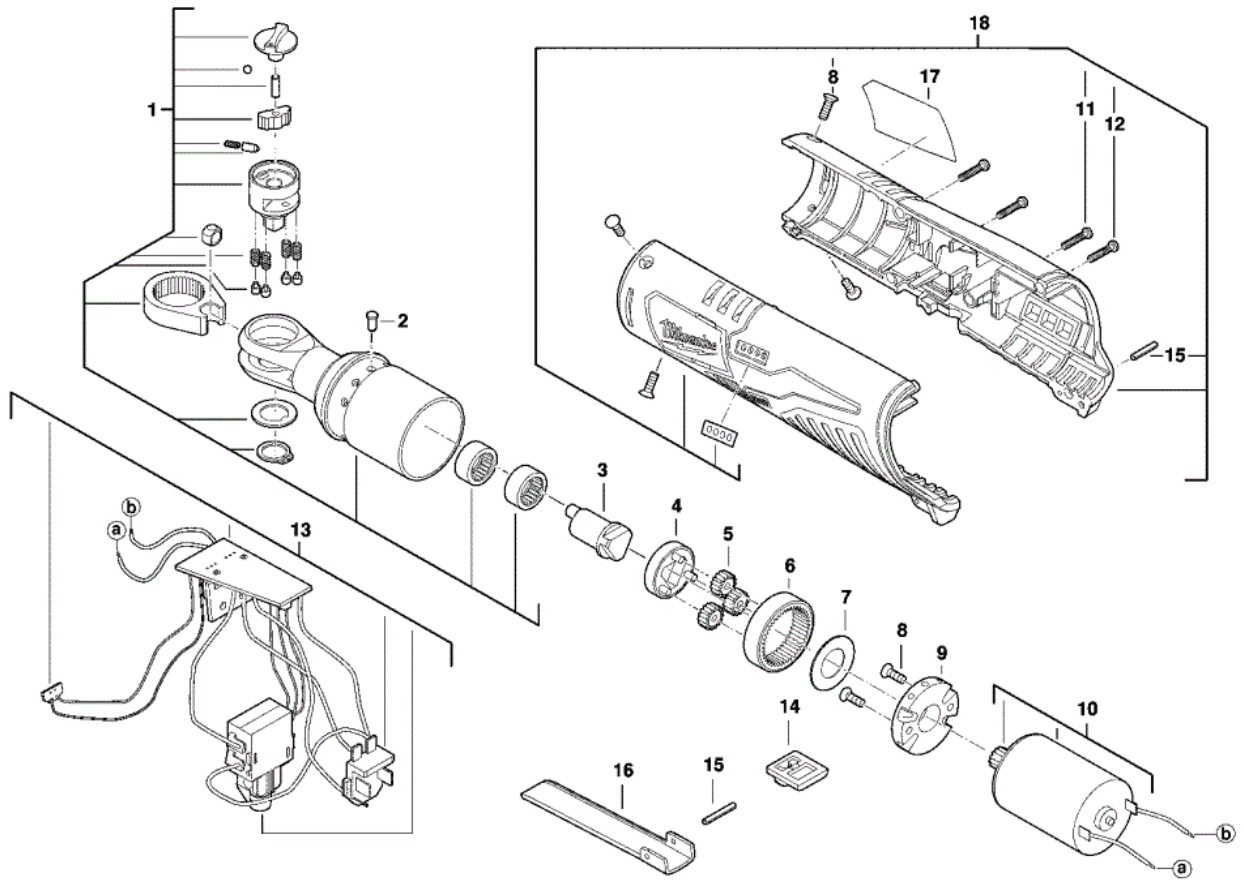

M12IR-201B 1/4 230V BATTERY RATCHET IN2

4933441725 - M12IR-201B 1/4 IN2 - 4000431271

view1

Position	Quantity	Description	Part number	EAN
0001	1	GEAR BOX HOUSING	4931435249	4002395896714
0002	1	PIN	4931435265	4002395898121
0003	1	CRANK ASSEMBLY	4931435250	4002395896851
0004	1	PINION CAGE	4931435264	4002395898114
0005	1	PLANET WHEEL	4931435251	4002395896721
0006	1	GEAR	4931435263	4002395898107
0007	1	WASHER	4931435252	4002395896738
0008	1	SCREW	4931435259	4002395897469
0009	1	MOTOR PLATE	4931435258	4002395897452
0010	1	MOTOR ASSEMBLY	4931435257	4002395897445
0011	1	SCREW	661047001	4002395824496
0012	1	SCREW	661047001	4002395824496
0013	1	SWITCH ASSEMBLY	4931435256	4002395897438
0014	1	SWITCH	4931435255	4002395897421
0015	1	PIN	4931435254	4002395897414
0016	1	TRIGGER	4931435253	4002395897407
0017	1	RATING PLATE	4931435262	4002395897490
0018	1	HANDLE SET	4931435260	4002395897476