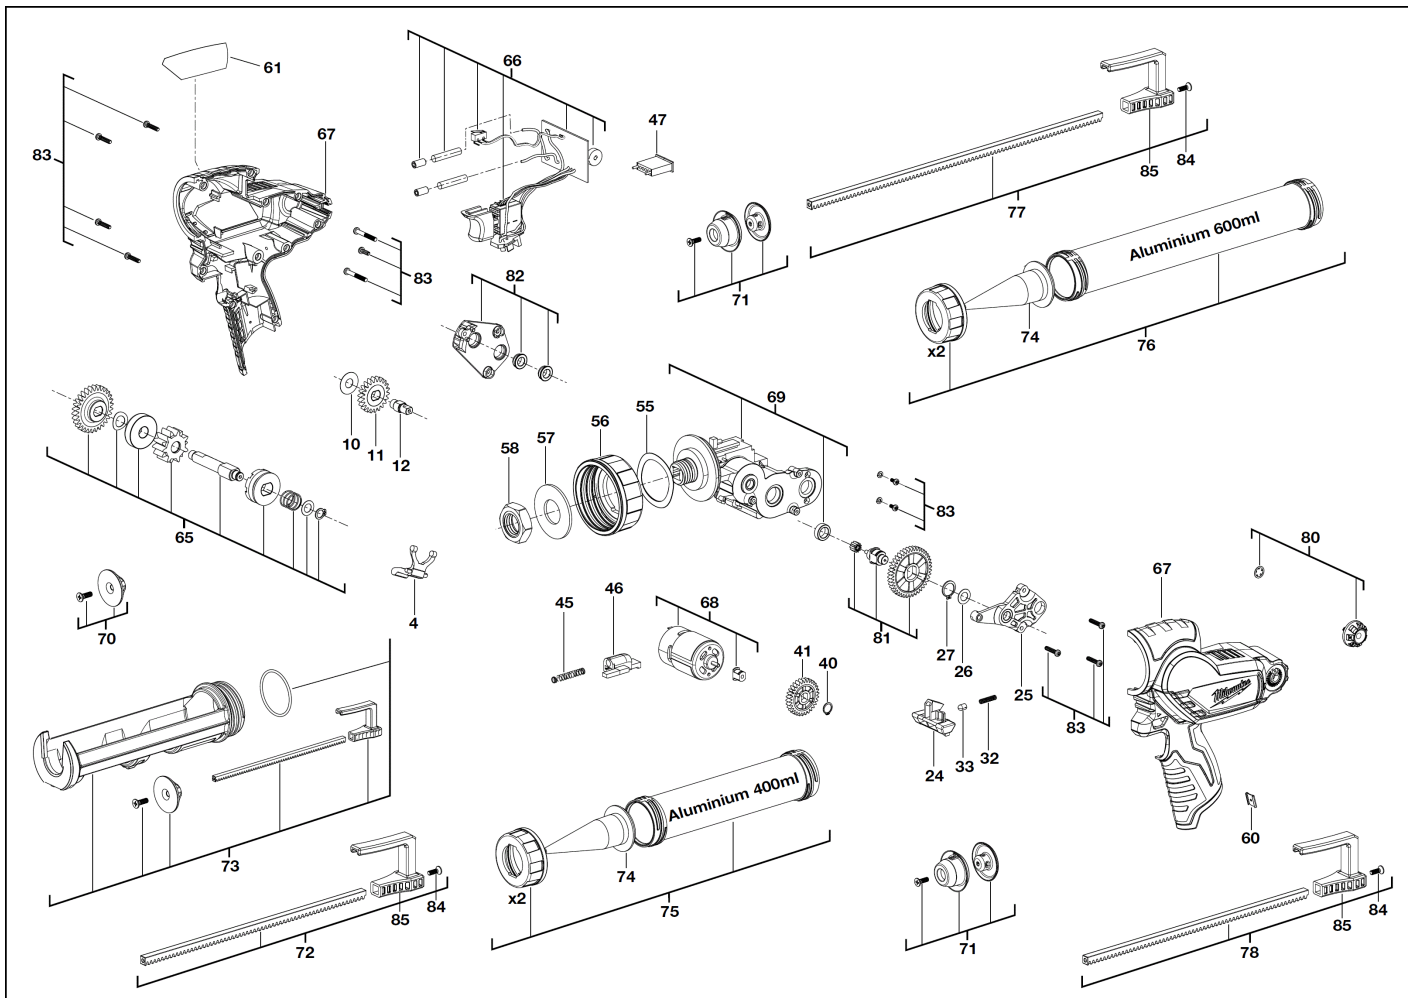

M12PCG 310C-0 CAULK ADHES. GUN XXX

4933441783 - M12PCG/310C-0 - 4000431326

Position	Quantity	Description	Part number	EAN
0004	1	HOLDER	4931435591	4002395861217
0010	1	WASHER	4931435590	4002395861200
0011	1	WORM GEAR WHEEL	4931435589	4002395863990
0012	1	SHAFT	4931435588	4002395863983
0024	1	SWITCH	4931435587	4002395863976
0025	1	GEAR BOX COVER	4931435566	4002395862559
0026	1	WASHER	4931435567	4002395862566
0027	1	HOLDING RING	4931435568	4002395862573
0032	1	SPRING	692505001	4002395830763
0033	1	INDEXING SLEEVE	633289001	4002395831586
0040	1	RETAINING SPRING	4931435569	4002395862580
0041	1	INTERN.GEARED WHEEL	4931435570	4002395862597
0045	1	SPRING	4931435571	4002395863204
0046	1	LEVER	4931435592	4002395861224
0047	1	INDICATOR	4931435573	4002395863228
0055	1	LOCKING WASHER	4931435574	4002395863235
0056	1	CARTRIDGE HOLDER	522614001	4002395857487
0057	1	WASHER	633626001	4002395857524
0058	1	NUT	4931435575	4002395863242
0060	1	JOINING PART	631542001	4002395822591
0061	1	RATING PLATE	4931435576	4002395863259
0065	1	CLUTCH	4931435577	4002395863266
0066	1	SWITCH ASSEMBLY	4931435578	4002395863273
0067	1	HANDLE COMPL.	4931435579	4002395863280
0068	1	MOTOR ASSEMBLY	4931435580	4002395863297
0069	1	GEARWHEEL SET	4931435581	4002395863907
0074	1	NOZZLE CG Nozzle P1M	522618001	4002395857500
0080	1	THUMB WHEEL	4931435582	4002395863921
0081	1	GEARWHEEL SET	4931435583	4002395863938
0082	1	COVER	4931435584	4002395863945
0083	1	BOLT SET	4931435585	4002395863952
0084	1	SCREW	4931435586	4002395863969
0085	1	HANDLE	4931435572	4002395863211
0070	1	PISTON	44700330	45242260928
0071	1	PISTON	44700375	45242277438
0072	1	PLUNGER RODS CGUN PL ROD 310ML 12V P1M	4932430099	4002395377602
0073	1	CARTRIDGE HOLDER CGun 310ml carrg 12V	48080900	45242286355
0075	1	SET CGun 400ml alum P1M	4932352844	4002395375028
0076	1	SET CGUN 600ML ALUM P1M	4932352845	4002395375035
0077	1	PLUNGER RODS CGUN PL ROD 600ML 12V P1M	4932430101	4002395377626
0078	1	PLUNGER RODS CGUN PL ROD 400ML 12V P1M	4932430100	4002395377619