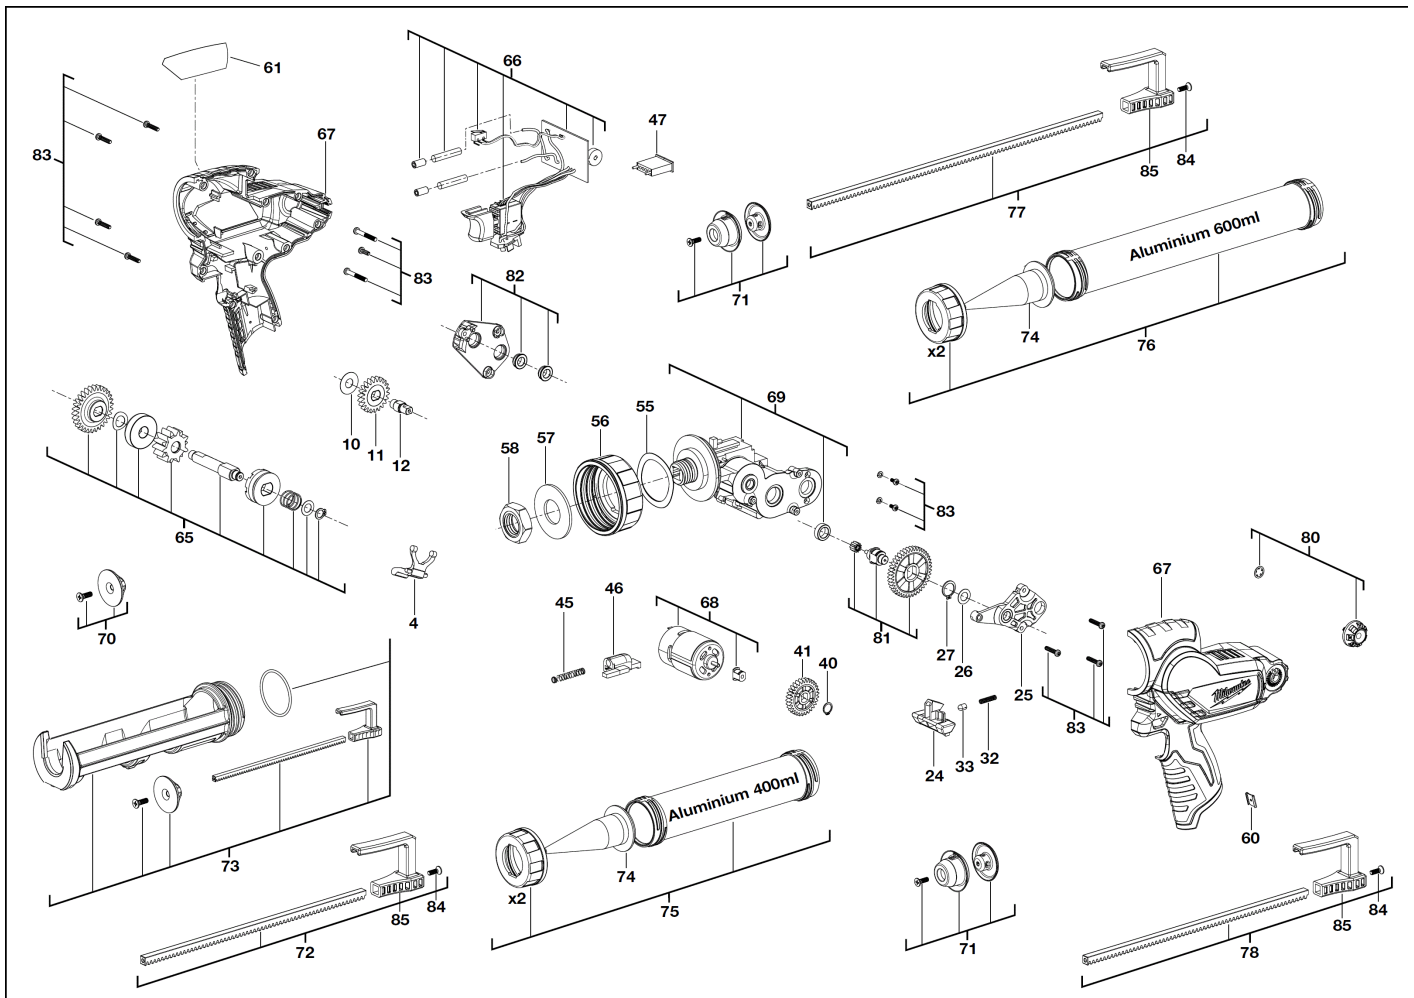

M12PCG 600A-0 CAULK ADHES. GUN XXX

4933441786 - M12PCG/600A-0 - 4000431326

Position	Quantity	Description	Part number	EAN
0004	1	HOLDER	4931435591	4002395861217
0010	1	WASHER	4931435590	4002395861200
0011	1	WORM GEAR WHEEL	4931435589	4002395863990
0012	1	SHAFT	4931435588	4002395863983
0024	1	SWITCH	4931435587	4002395863976
0025	1	GEAR BOX COVER	4931435566	4002395862559
0026	1	WASHER	4931435567	4002395862566
0027	1	HOLDING RING	4931435568	4002395862573
0032	1	SPRING	692505001	4002395830763
0033	1	INDEXING SLEEVE	633289001	4002395831586
0040	1	RETAINING SPRING	4931435569	4002395862580
0041	1	INTERN.GEARED WHEEL	4931435570	4002395862597
0045	1	SPRING	4931435571	4002395863204
0046	1	LEVER	4931435592	4002395861224
0047	1	INDICATOR	4931435573	4002395863228
0055	1	LOCKING WASHER	4931435574	4002395863235
0056	1	CARTRIDGE HOLDER	522614001	4002395857487
0057	1	WASHER	633626001	4002395857524
0058	1	NUT	4931435575	4002395863242
0060	1	JOINING PART	631542001	4002395822591
0061	1	RATING PLATE	4931435576	4002395863259
0065	1	CLUTCH	4931435577	4002395863266
0066	1	SWITCH ASSEMBLY	4931435578	4002395863273
0067	1	HANDLE COMPL.	4931435579	4002395863280
0068	1	MOTOR ASSEMBLY	4931435580	4002395863297
0069	1	GEARWHEEL SET	4931435581	4002395863907
0074	1	NOZZLE CG Nozzle P1M	522618001	4002395857500
0080	1	THUMB WHEEL	4931435582	4002395863921
0081	1	GEARWHEEL SET	4931435583	4002395863938
0082	1	COVER	4931435584	4002395863945
0083	1	BOLT SET	4931435585	4002395863952
0084	1	SCREW	4931435586	4002395863969
0085	1	HANDLE	4931435572	4002395863211
0070	1	PISTON	44700330	45242260928
0071	1	PISTON	44700375	45242277438
0072	1	PLUNGER RODS CGUN PL ROD 310ML 12V P1M	4932430099	4002395377602
0073	1	CARTRIDGE HOLDER CGun 310ml carrg 12V	48080900	45242286355
0075	1	SET CGun 400ml alum P1M	4932352844	4002395375028
0076	1	SET CGUN 600ML ALUM P1M	4932352845	4002395375035
0077	1	PLUNGER RODS CGUN PL ROD 600ML 12V P1M	4932430101	4002395377626
0078	1	PLUNGER RODS CGUN PL ROD 400ML 12V P1M	4932430100	4002395377619