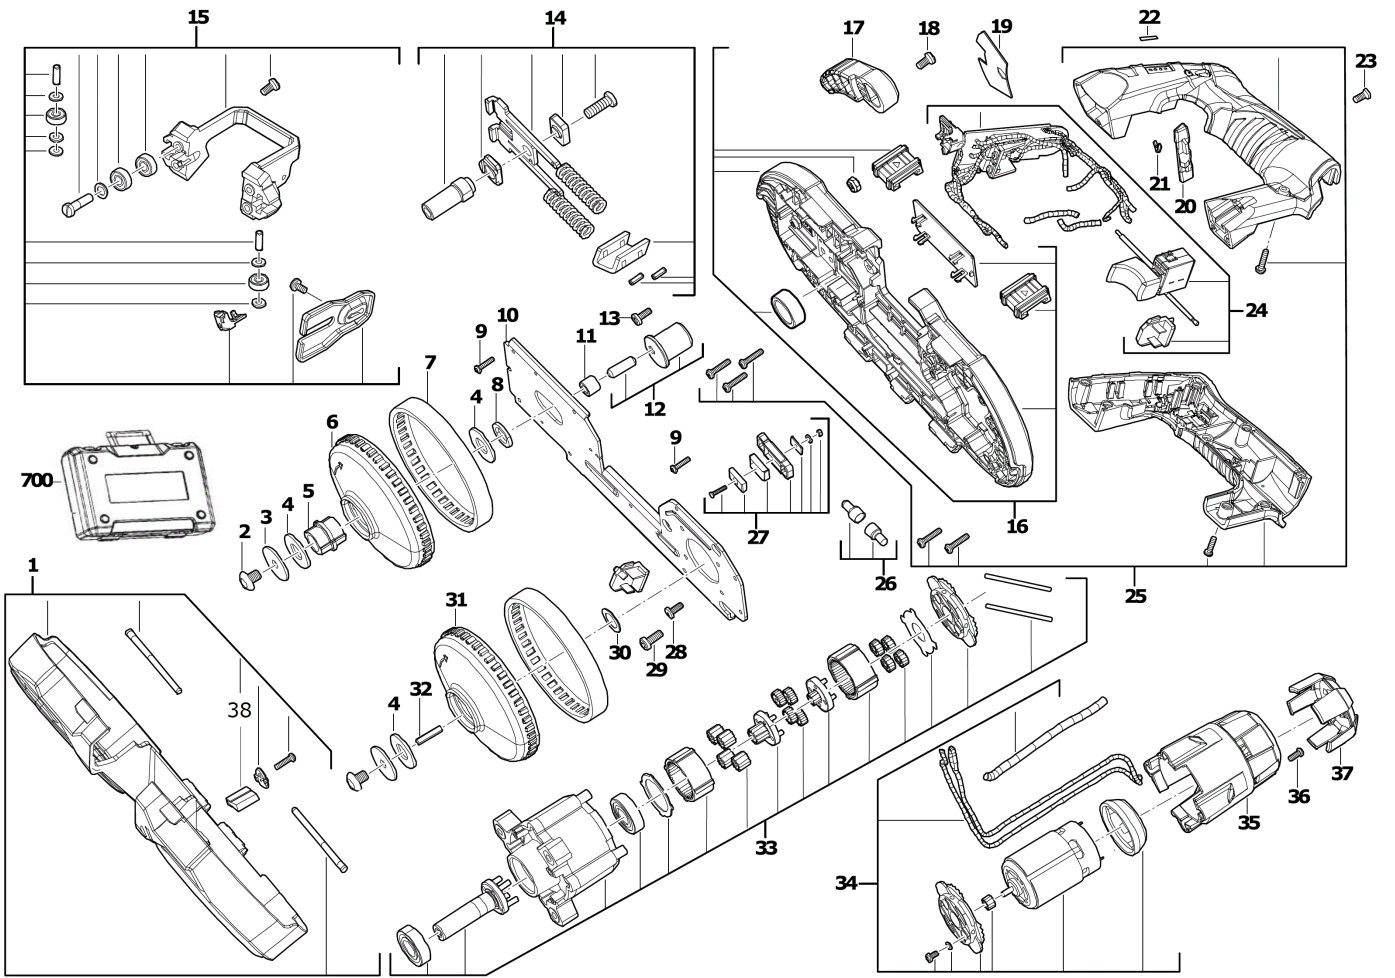

# M12BS-402C 230V BTY. BAND SAW IN2

4933441805 - M12BS-402C - 4000431311

Position	Quantity	Description	Part number	EAN
0001	1	COVER	4931435351	4002395893683
0002	2	SCREW	661299001	4002395829804
0003	2	WASHER	633266001	4002395829996
0004	3	WASHER	560189001	4002395829903
0005	1	BUSH	4931435352	4002395893690
0006	1	HOUSING LEFT	4931435324	4002395895618
0007	2	PULLEY	560142001	4002395829897
0008	1	WASHER	4931435325	4002395895625
0009	13	SCREW	4931453799	4002395141067
0010	1	COVER	4931435327	4002395895649
0011	1	BUSH	4931435328	4002395895656
0012	1	SHAFT	4931435329	4002395895663
0013	1	SCREW	4931435330	4002395895670
0014	1	SPRING PLATE	4931435331	4002395895687
0015	1	GUIDE	4931435332	4002395895694
0016	1	COVER ASSY	4931435333	4002395892907
0017	1	PLATE	4931435334	4002395892914
0018	1	SCREW	06827253	4058546068950
0019	1	RATING PLATE	5131000000	
0020	1	LOCK RELEASE KIT	4931435336	4002395892938
0021	1	PUSH-BUTTON	4931435337	4002395892945
0022	1	ADHESIVE LABEL	5131000000	
0023	1	SCREW	5131000000	
0024	1	ELECTRONIC	4931435340	4002395892976
0025	1	HANDLE SET	4931435341	4002395892983
0026	2	CONNECTOR	790009001	4002395772445
0027	1	CONNECTION PLATE	4931435342	4002395892990
0028	4	SCREW	4931435343	4002395893607
0029	1	SCREW	5131000000	
0030	1	WASHER	5131000000	
0031	1	PULLEY	303210001	4002395830398
0032	1	KEY	672962001	4002395830206
0033	1	GEAR HEAD	4931435346	4002395893638
0034	1	MOTOR ASSEMBLY	4931435347	4002395893645
0035	1	MOTOR HOUSING	4931435348	4002395893652
0036	4	SCREW	660230016	4002395849840
0037	1	MOTOR HOUSING	4931435349	4002395893669
0038	1	BRUSH	4931465523	4058546236236
0700	1	CARRYING CASE	4931435350	4002395893676
	1	C12C BATTERY CHARGER (NO SALE) IN2	4931404642	4002395856435