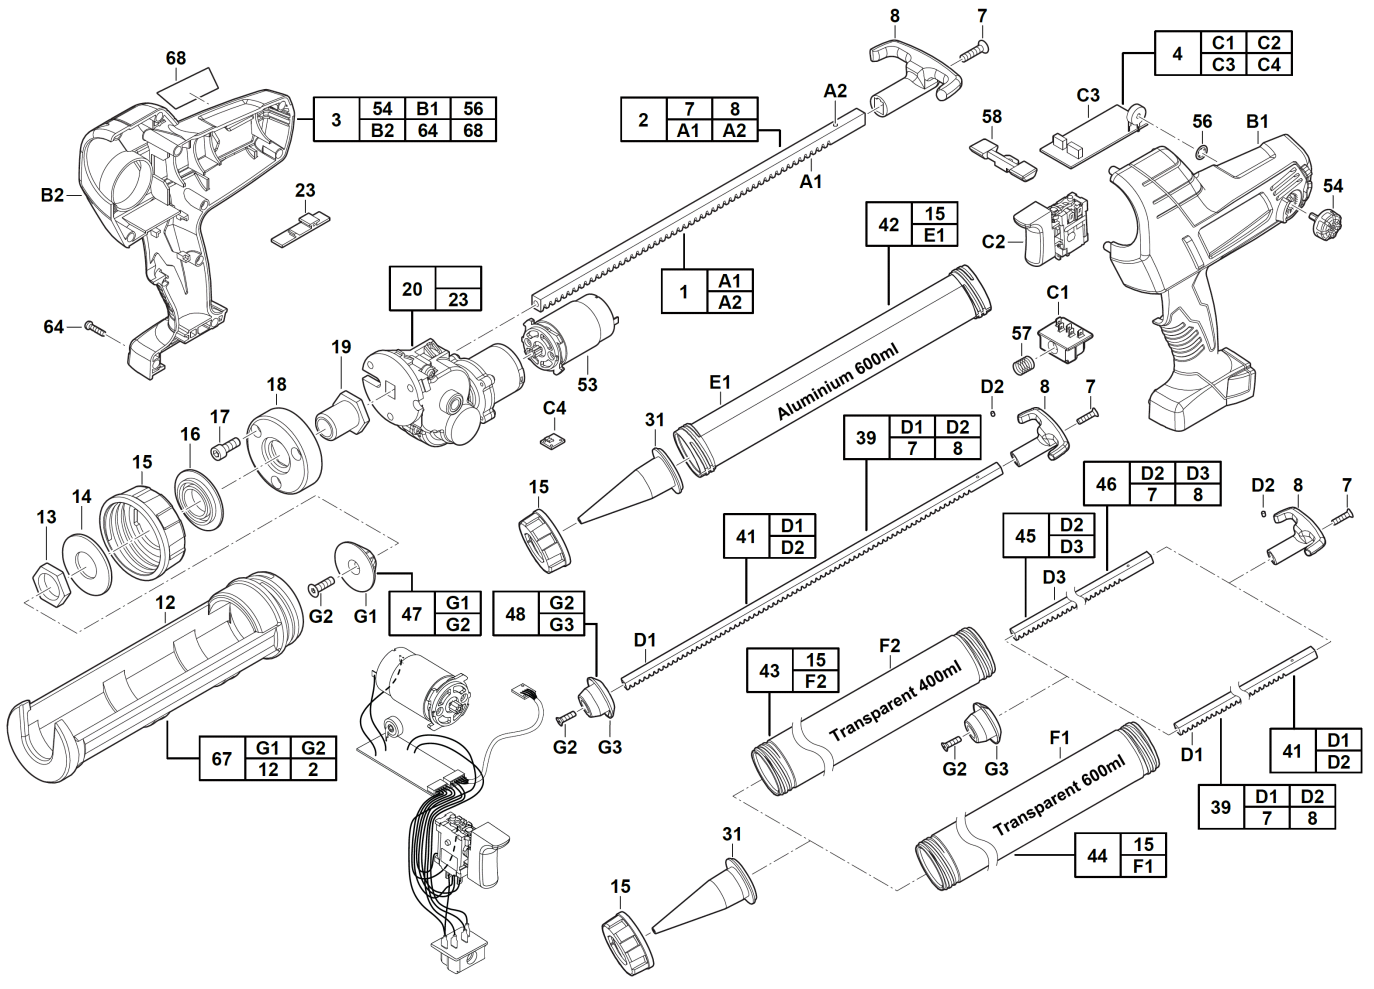

C18PCG/600T-201B CAULK ADHESI.GUN IN2

4933441808 - C18PCG600T201B - 4000431581

Position	Quantity	Description	Part number	EAN
0001	1	ROD	201885001	4002395859870
0003	1	HANDLE COMPL.	201870002	4002395858729
0004	1	SWITCH ASSEMBLY	201855001	4002395855209
0007	1	SCREW	661462001	4002395857555
0008	1	HANDLE	522615001	4002395857494
0012	1	CARTRIDGE HOLDER	201927001	4002395860319
0013	1	HEXAGON NUT	661434001	4002395857548
0014	1	WASHER	633626001	4002395857524
0015	1	CARTRIDGE HOLDER	522614001	4002395857487
0016	1	SPACER	522613001	4002395857470
0017	3	SCREW	661474001	4002395857562
0018	1	FRONT PLATE	522689001	4002395857517
0019	1	NUT	692801001	4002395857579
0020	1	GEAR BOX ASSY	201856001	4002395855216
0023	1	PLATE	522748001	4002395859054
0031	1	NOZZLE CG Nozzle P1M	522618001	4002395857500
0039	1	PLUNGER RODS CGun pl rod 600 P1M	48091091	45242263165
0041	1	ROD	201887001	4002395859887
0045	1	PLUNGER RODS	201958001	4002395860326
0046	1	ROD	48091090	45242263158
0053	1	MOTOR ASSEMBLY	201854001	4002395854592
0054	1	SPEED CONTROL	350575001	4002395860333
0056	1	NUT	633690001	4002395857531
0057	1	SPRING	4931408243	4002395814466
0058	1	LOCKING PART	522574001	4002395857463
0064	1	SCREW	660031017	4002395825189
0067	1	CARTRIDGE HOLDER CGun 310ml carrg P1M	48081076	45242263127
0068	1	NAME PLATE	940038285	4002395857586
0002	1	PLUNGER RODS CGUN PL ROD 310 P1M	4932352937	4002395375950
0042	1	SET CGUN 600ML ALUM P1M	4932352845	4002395375035
0043	1	SET CGUN 400ML TRANS P1M	4932352842	4002395375004
0044	1	SET CGUN 600ML TRANS P1M	4932352843	4002395375011
0047	1	PISTON	44700330	45242260928
0048	1	PISTON	44700375	45242277438