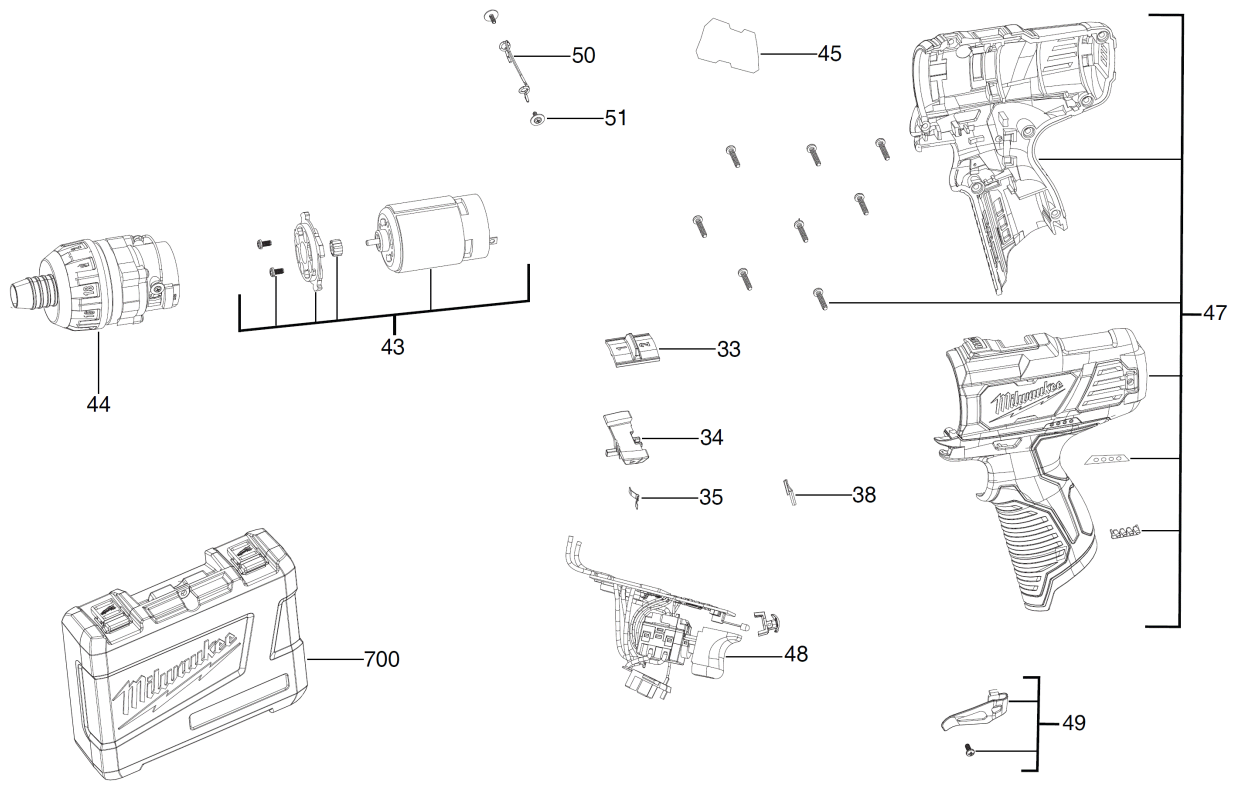

M12BD-202C BATT. SCREWDRIVER IN2

4933441900 - M12BD-202C - 4000441901

Position	Quantity	Description	Part number	EAN
0033	1	CONTROL DEVICE	4931435969	4002395886692
0034	1	RAM	4931441969	4002395179251
0035	1	SPRING PLATE	4931452341	4002395172528
0038	1	JOINING PART	631542001	4002395822591
0043	1	MOTOR ASSEMBLY	4931435971	4002395887316
0044	1	GEARWHEEL SET	4931435972	4002395887323
0045	1	RATING PLATE	4931435973	4002395887330
0047	1	HOUSING	4931435974	4002395887347
0048	1	SWITCH KIT	4931435975	4002395887354
0049	1	CLAMP	4931435760	4002395866175
0050	1	SWITCH LEVER	4931435976	4002395887361
0051	1	SCREW	661262001	4002395839858
0700	1	CARRYING CASE	4931435977	4002395887378
	1	C12C BATTERY CHARGER (NO SALE) IN2	4931404642	4002395856435