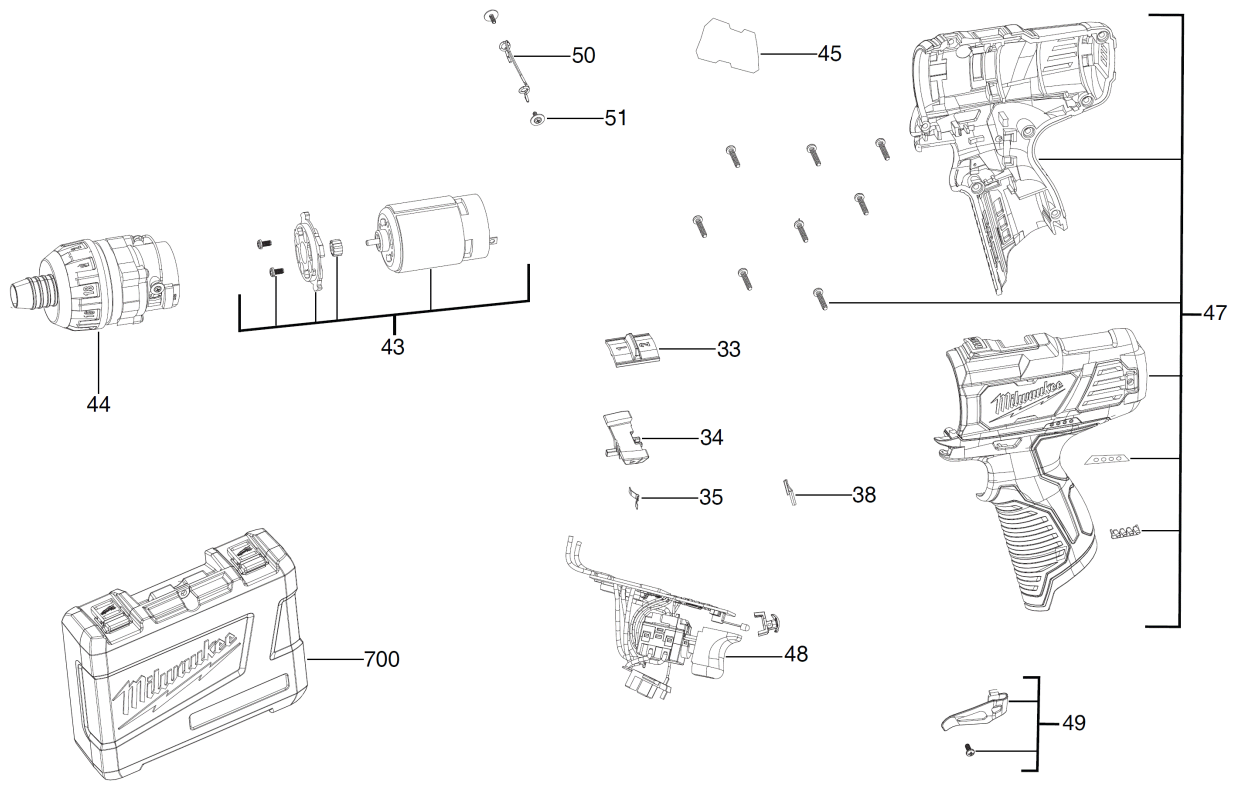

M12BD-0 SUB COMPACT DRIVER XXX

4933441910 - M12BD-0 - 4000441901

Position	Quantity	Description	Part number	EAN
0033	1	CONTROL DEVICE	4931435969	4002395886692
0034	1	RAM	4931441969	4002395179251
0035	1	SPRING PLATE	4931452341	4002395172528
0038	1	JOINING PART	631542001	4002395822591
0043	1	MOTOR ASSEMBLY	4931435971	4002395887316
0044	1	GEARWHEEL SET	4931435972	4002395887323
0045	1	RATING PLATE	4931435973	4002395887330
0047	1	HOUSING	4931435974	4002395887347
0048	1	SWITCH KIT	4931435975	4002395887354
0049	1	CLAMP	4931435760	4002395866175
0050	1	SWITCH LEVER	4931435976	4002395887361
0051	1	SCREW	661262001	4002395839858
0700	1	CARRYING CASE	4931435977	4002395887378