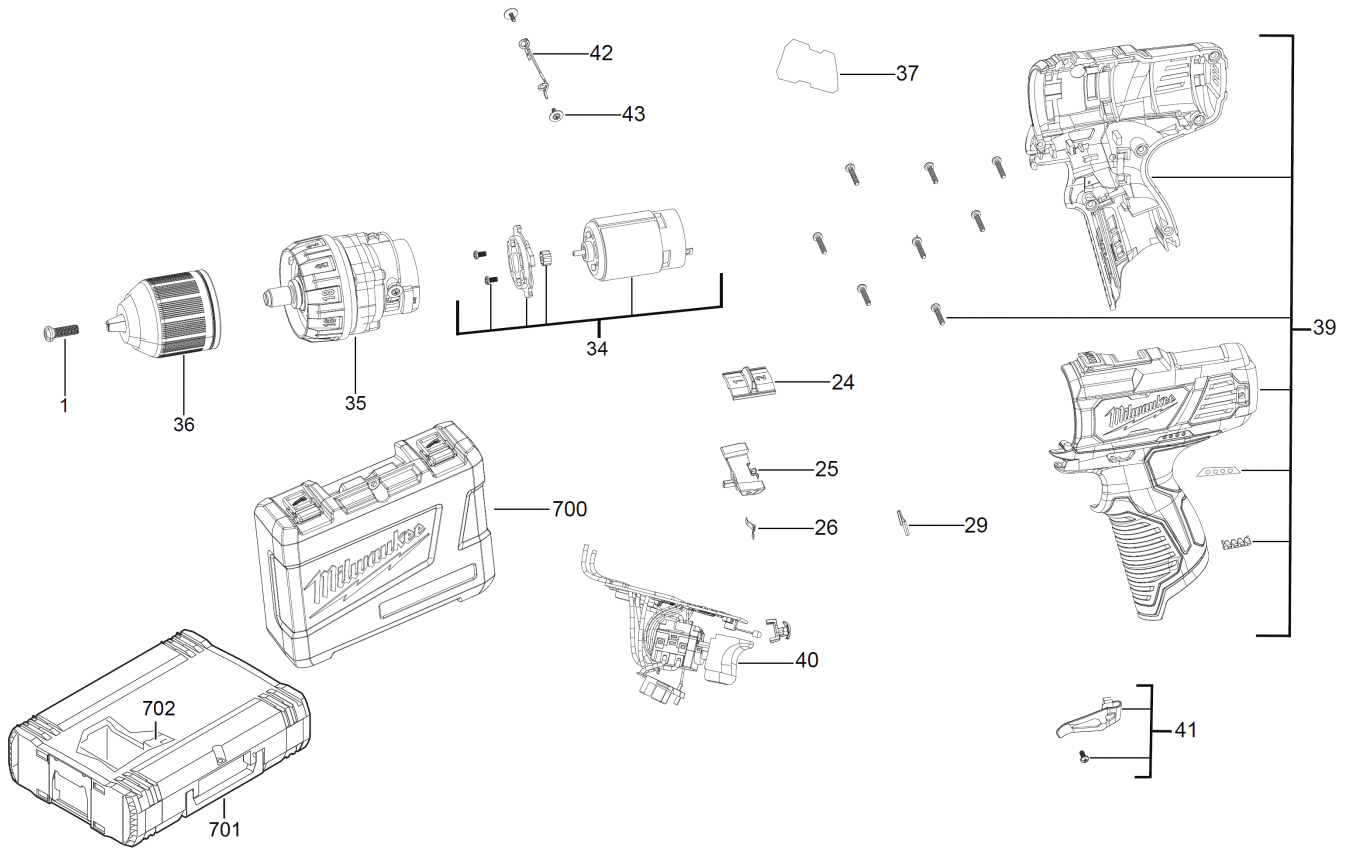

M12BDD-0 SUB COMPACT DRILL DRIVER XXX

4933441930 - M12BDD-0 - 4000441916

Position	Quantity	Description	Part number	EAN
0001	1	SCREW	660120008	4002395823208
0024	1	CONTROL DEVICE	4931435969	4002395886692
0025	1	RAM	4931441969	4002395179251
0026	1	SPRING PLATE	4931452341	4002395172528
0029	1	JOINING PART	631542001	4002395822591
0034	1	MOTOR ASSEMBLY	4931435971	4002395887316
0035	1	GEAR KIT	4931435979	4002395887392
0036	1	KEYLESS CHUCK	4931461743	4058546039769
0037	1	RATING PLATE	4931435978	4002395887385
0039	1	HOUSING	4931435974	4002395887347
0040	1	SWITCH KIT	4931435975	4002395887354
0041	1	CLAMP	4931435760	4002395866175
0042	1	SWITCH LEVER	4931435976	4002395887361
0043	1	SCREW	661262001	4002395839858
0700	1	CARRYING CASE	4931435977	4002395887378
0701	1	CARRYING CASE WITH FOAM INSERT MET	4932378986	4002395349401
0702	1	INSERT	4931436215	4002395884209