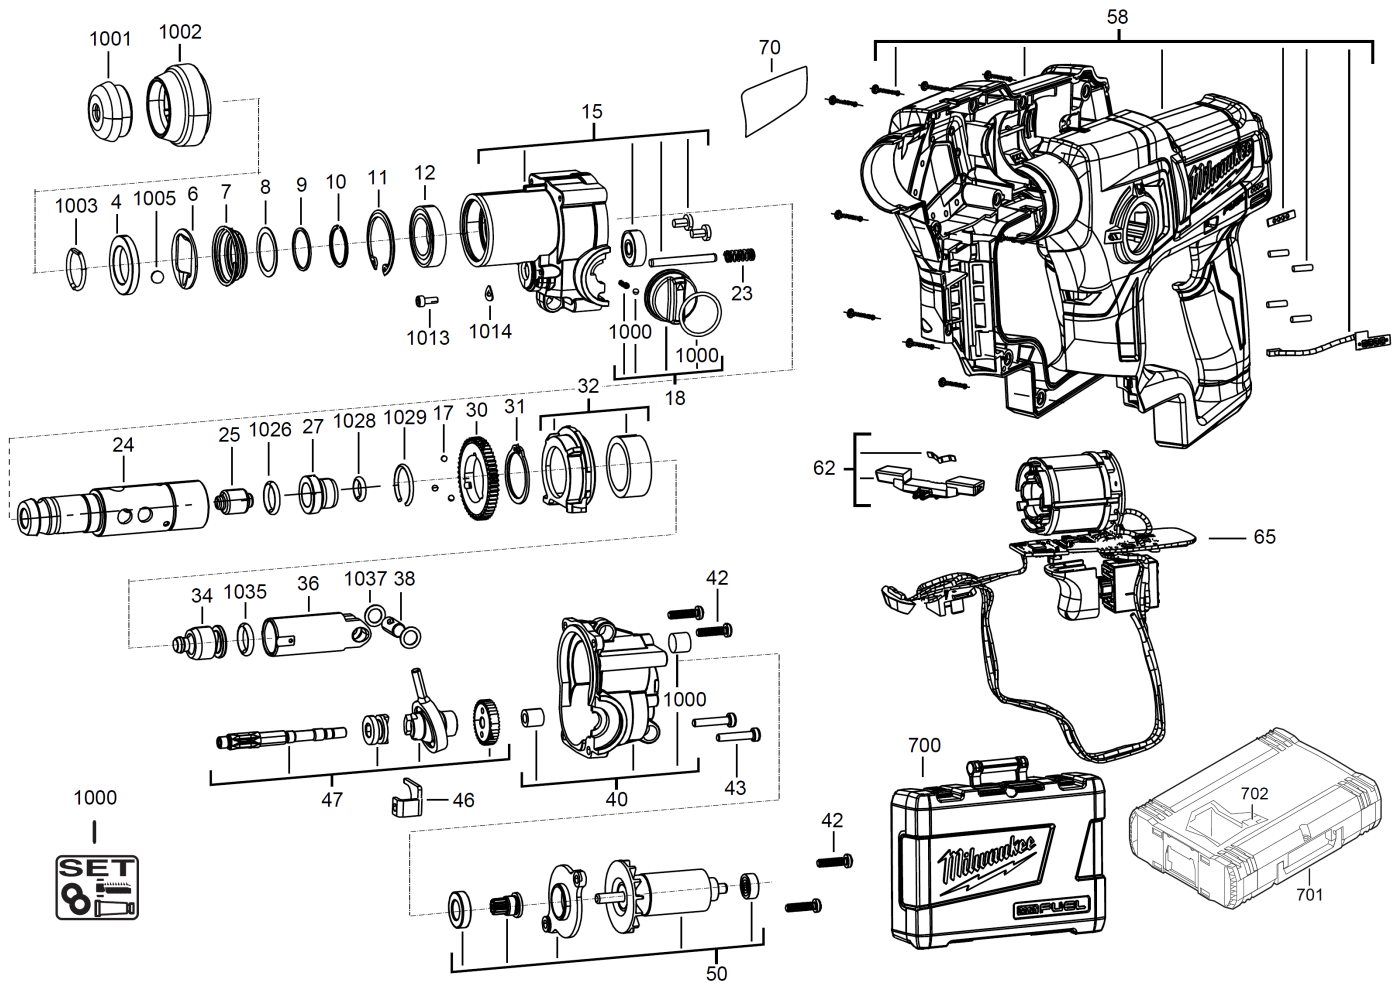

M12CH-0 BTY. ROTARY HAMMER XXX

4933441947 - M12CH-0 - 4000441476

Position	Quantity	Description	Part number	EAN
0004	1	LINER	4931435460	4002395890293
0006	1	PLATE	4931435914	4002395872114
0007	1	SPRING	672799001	4002395856916
0008	1	WASHER	4931435463	4002395890927
0009	1	WASHER	4931435464	4002395890934
0010	1	HOLDING RING	4931435465	4002395890941
0011	1	HOLDING RING	4931435476	4002395891658
0012	1	BALL BEARING	4931435477	4002395891665
0015	1	GEAR BOX ASSY	4931435917	4002395872145
0017	4	BALL	611405001	4002395851201
0018	1	SWITCH BUTTON	4931435490	4002395892396
0023	1	SPRING	4931435479	4002395891689
0024	1	SPINDLE	4931435918	4002395872152
0025	1	ANVIL	4931435467	4002395890965
0027	1	ANVIL	4931435469	4002395890989
0030	1	SPINDLE GEAR	4931435472	4002395891610
0031	1	HOLDING RING	4931435473	4002395891627
0032	1	BALL BEARING	4931435480	4002395891696
0034	1	IMPACT BOLT	4931435481	4002395892303
0036	1	PISTON	4931435919	4002395872169
0038	1	PIN	4931435484	4002395892334
0040	1	GEAR CASE	4931435488	4002395892372
0042	4	SCREW	4931435489	4002395892389
0043	2	SCREW	5131000000	
0046	1	SWITCH LEVER	4931435486	4002395892358
0047	1	WOBBLE DRIVE	4931435920	4002395872176
0050	1	MOTOR ASSEMBLY	4931435921	4002395872183
0058	1	HOUSING	4931435922	4002395872190
0062	1	PUSH-BUTTON	4931435923	4002395872800
0065	1	SWITCH	4931435924	4002395872817
0070	1	RATING PLATE	4931435925	4002395872824
0700	1	CARRYING CASE	4931435926	4002395872831
0701	1	CARRYING CASE WITH FOAM INSERT MET	4932378986	4002395349401
0702	1	INSERT	4931447815	4002395884339
1000	1	MAINTENANCE SET	4931443318	4002395873548
1001	1	RUBBER CAP	561993001	4002395854936
1002	1	SLEEVE	4931435455	4002395890248
1003	1	LINER	4931435459	4002395890286
1005	1	BALL	4931435461	4002395890903
1013	1	SCREW	4931435915	4002395872121
1014	1	WASHER	4931435916	4002395872138
1026	1	RUBBER RING	4931435468	4002395890972
1028	1	RUBBER RING	4931435470	4002395890996
1029	1	SPRING RING	4931435471	4002395891603
1035	1	RUBBER RING	4931435482	4002395892310
1037	1	WASHER	4931435485	4002395892341