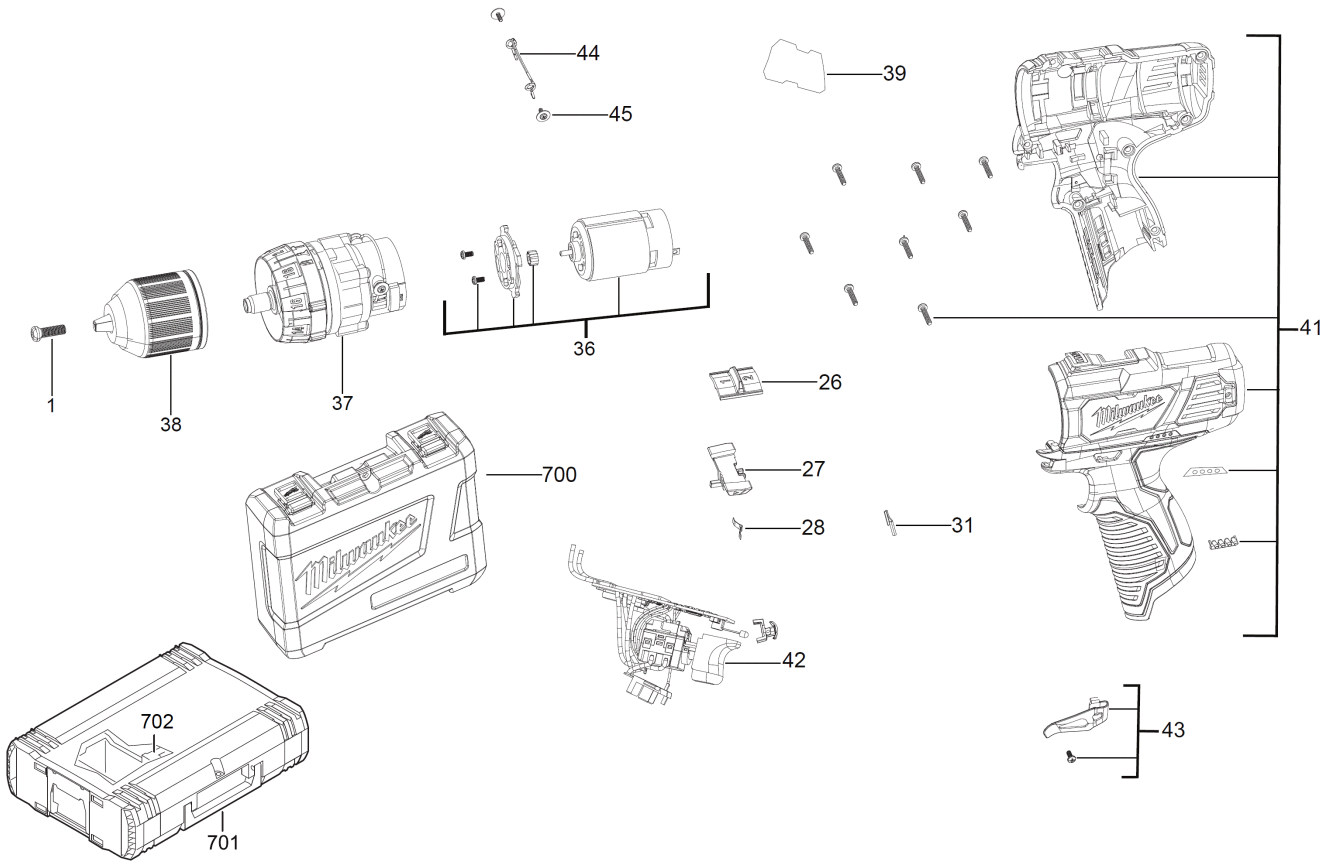

M12BPD-0 BTY.PERCUSS.DRILL XXX

4933441950 - M12BPD-0 - 4000441941

Position	Quantity	Description	Part number	EAN
0001	1	SCREW	660120008	4002395823208
0026	1	CONTROL DEVICE	4931435969	4002395886692
0027	1	RAM	4931441969	4002395179251
0028	1	SPRING PLATE	4931452341	4002395172528
0031	1	JOINING PART	631542001	4002395822591
0036	1	MOTOR ASSEMBLY	4931435982	4002395888023
0037	1	GEAR KIT	4931435981	4002395888016
0038	1	KEYLESS CHUCK	4931448344	4002395137107
0039	1	RATING PLATE	4931435980	4002395888009
0041	1	HOUSING	4931435974	4002395887347
0042	1	SWITCH KIT	4931435975	4002395887354
0043	1	CLAMP	4931435760	4002395866175
0044	1	SWITCH LEVER	4931435976	4002395887361
0045	1	SCREW	661262001	4002395839858
0700	1	CARRYING CASE	4931435977	4002395887378
0701	1	CARRYING CASE WITH FOAM INSERT MET	4932378986	4002395349401
0702	1	INSERT	4931436215	4002395884209