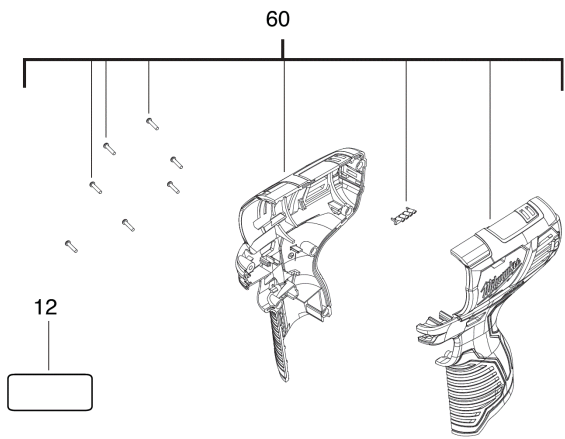

M12BID-0 BATT. IMPACT DRIVER XXX

4933441955 - M12BID-0 - 4000441961

Position	Quantity	Description	Part number	EAN
0001	1	SLEEVE	4931435941	4002395885640
0002	1	ANVIL	4931435942	4002395885657
0008	1	RING	4931435780	4002395867578
0011	1	BALL	670219001	4002395849420
0012	1	RATING PLATE	4931435943	4002395885664
0038	2	PIN	4931435944	4002395885671
0039	2	PIN	4931435945	4002395885688
0043	1	JOINING PART	631542001	4002395822591
0045	1	SLIDING SWITCH	4931441968	4002395179244
0046	1	SPRING PLATE	4931452341	4002395172528
0057	1	GEAR HEAD	4931435947	4002395886302
0058	1	GEAR BOX KIT	4931435948	4002395886319
0059	1	GEAR KIT	4931435949	4002395886326
0060	1	HANDLE SET	4931435950	4002395886333
0061	1	CLAMP	4931435760	4002395866175
0062	1	MOTOR ASSEMBLY	4931435951	4002395886340
0063	1	ELECTRONIC	4931435952	4002395886357
0700	1	CARRYING CASE	4931435953	4002395886364