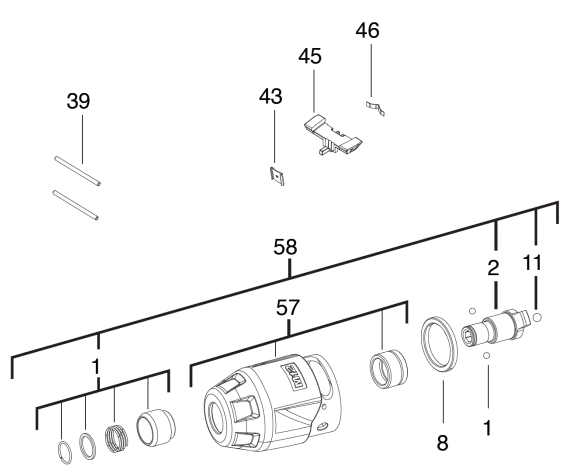

M12BID-0 BATT. IMPACT DRIVER XXX

4933441955 - M12BID-0 - 4000441961

Position	Quantity	Description	Part number	EAN
0001	1	SLEEVE	4931435941	4002395885640
0002	1	ANVIL	4931435942	4002395885657
0008	1	RING	4931435780	4002395867578
0011	1	BALL	670219001	4002395849420
0012	1	RATING PLATE	4931435943	4002395885664
0038	2	PIN	4931435944	4002395885671
0039	2	PIN	4931435945	4002395885688
0043	1	JOINING PART	631542001	4002395822591
0045	1	SLIDING SWITCH	4931441968	4002395179244
0046	1	SPRING PLATE	4931452341	4002395172528
0057	1	GEAR HEAD	4931435947	4002395886302
0058	1	GEAR BOX KIT	4931435948	4002395886319
0059	1	GEAR KIT	4931435949	4002395886326
0060	1	HANDLE SET	4931435950	4002395886333
0061	1	CLAMP	4931435760	4002395866175
0062	1	MOTOR ASSEMBLY	4931435951	4002395886340
0063	1	ELECTRONIC	4931435952	4002395886357
0700	1	CARRYING CASE	4931435953	4002395886364