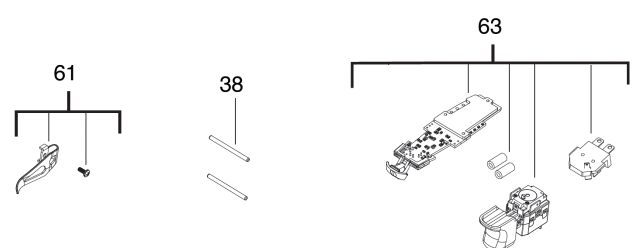

M12BID-0 BATT. IMPACT DRIVER XXX

4933441955 - M12BID-0 - 4000441961

Position	Quantity	Description	Part number	EAN
0001	1	SLEEVE	4931435941	4002395885640
0002	1	ANVIL	4931435942	4002395885657
0008	1	RING	4931435780	4002395867578
0011	1	BALL	670219001	4002395849420
0012	1	RATING PLATE	4931435943	4002395885664
0038	2	PIN	4931435944	4002395885671
0039	2	PIN	4931435945	4002395885688
0043	1	JOINING PART	631542001	4002395822591
0045	1	SLIDING SWITCH	4931441968	4002395179244
0046	1	SPRING PLATE	4931452341	4002395172528
0057	1	GEAR HEAD	4931435947	4002395886302
0058	1	GEAR BOX KIT	4931435948	4002395886319
0059	1	GEAR KIT	4931435949	4002395886326
0060	1	HANDLE SET	4931435950	4002395886333
0061	1	CLAMP	4931435760	4002395866175
0062	1	MOTOR ASSEMBLY	4931435951	4002395886340
0063	1	ELECTRONIC	4931435952	4002395886357
0700	1	CARRYING CASE	4931435953	4002395886364