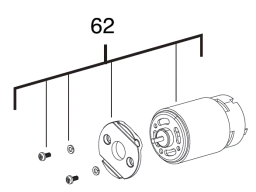

M12BID-0 BATT. IMPACT DRIVER XXX

4933441955 - M12BID-0 - 4000441961

Position	Quantity	Description	Part number	EAN
0001	1	SLEEVE	4931435941	4002395885640
0002	1	ANVIL	4931435942	4002395885657
0008	1	RING	4931435780	4002395867578
0011	1	BALL	670219001	4002395849420
0012	1	RATING PLATE	4931435943	4002395885664
0038	2	PIN	4931435944	4002395885671
0039	2	PIN	4931435945	4002395885688
0043	1	JOINING PART	631542001	4002395822591
0045	1	SLIDING SWITCH	4931441968	4002395179244
0046	1	SPRING PLATE	4931452341	4002395172528
0057	1	GEAR HEAD	4931435947	4002395886302
0058	1	GEAR BOX KIT	4931435948	4002395886319
0059	1	GEAR KIT	4931435949	4002395886326
0060	1	HANDLE SET	4931435950	4002395886333
0061	1	CLAMP	4931435760	4002395866175
0062	1	MOTOR ASSEMBLY	4931435951	4002395886340
0063	1	ELECTRONIC	4931435952	4002395886357
0700	1	CARRYING CASE	4931435953	4002395886364