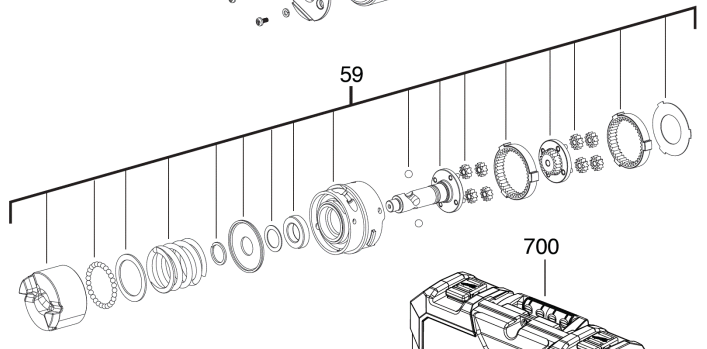

M12BID-0 BATT. IMPACT DRIVER XXX

4933441955 - M12BID-0 - 4000441961

Position	Quantity	Description	Part number	EAN
0001	1	SLEEVE	4931435941	4002395885640
0002	1	ANVIL	4931435942	4002395885657
0008	1	RING	4931435780	4002395867578
0011	1	BALL	670219001	4002395849420
0012	1	RATING PLATE	4931435943	4002395885664
0038	2	PIN	4931435944	4002395885671
0039	2	PIN	4931435945	4002395885688
0043	1	JOINING PART	631542001	4002395822591
0045	1	SLIDING SWITCH	4931441968	4002395179244
0046	1	SPRING PLATE	4931452341	4002395172528
0057	1	GEAR HEAD	4931435947	4002395886302
0058	1	GEAR BOX KIT	4931435948	4002395886319
0059	1	GEAR KIT	4931435949	4002395886326
0060	1	HANDLE SET	4931435950	4002395886333
0061	1	CLAMP	4931435760	4002395866175
0062	1	MOTOR ASSEMBLY	4931435951	4002395886340
0063	1	ELECTRONIC	4931435952	4002395886357
0700	1	CARRYING CASE	4931435953	4002395886364