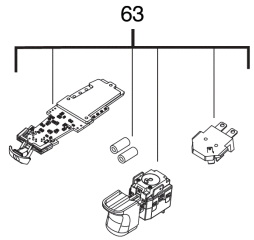

M12BIW38-0 BATT. IMPACT WRENCH XXX

4933441985 - M12BIW38-0 - 4000441991

Position	Quantity	Description	Part number	EAN
0008	1	RING	4931435780	4002395867578
0011	1	BALL	670219001	4002395849420
0012	1	RATING PLATE	5131000000	
0038	2	PIN	4931435944	4002395885671
0039	2	PIN	4931435945	4002395885688
0043	1	JOINING PART	631542001	4002395822591
0045	1	SLIDING SWITCH	4931441968	4002395179244
0046	1	SPRING PLATE	4931452341	4002395172528
0057	1	GEAR HEAD	4931435959	4002395887026
0059	1	GEAR KIT	4931435949	4002395886326
0060	1	HANDLE SET	4931435950	4002395886333
0061	1	CLAMP	4931435760	4002395866175
0062	1	MOTOR ASSEMBLY	4931435951	4002395886340
0063	1	ELECTRONIC	4931435952	4002395886357
0064	1	ANVIL	4931435960	4002395887033
0700	1	CARRYING CASE	4931435953	4002395886364