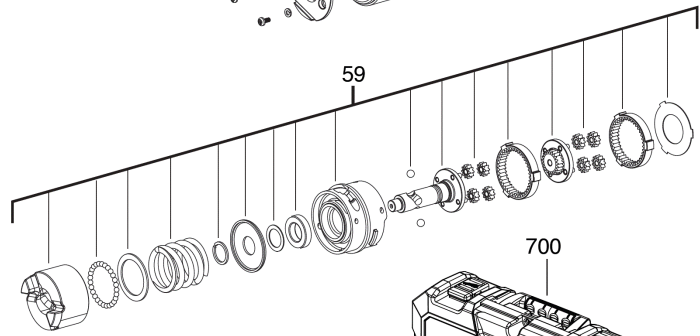

M12BIW38-0 BATT. IMPACT WRENCH XXX

4933441985 - M12BIW38-0 - 4000441991

Position	Quantity	Description	Part number	EAN
0008	1	RING	4931435780	4002395867578
0011	1	BALL	670219001	4002395849420
0012	1	RATING PLATE	5131000000	
0038	2	PIN	4931435944	4002395885671
0039	2	PIN	4931435945	4002395885688
0043	1	JOINING PART	631542001	4002395822591
0045	1	SLIDING SWITCH	4931441968	4002395179244
0046	1	SPRING PLATE	4931452341	4002395172528
0057	1	GEAR HEAD	4931435959	4002395887026
0059	1	GEAR KIT	4931435949	4002395886326
0060	1	HANDLE SET	4931435950	4002395886333
0061	1	CLAMP	4931435760	4002395866175
0062	1	MOTOR ASSEMBLY	4931435951	4002395886340
0063	1	ELECTRONIC	4931435952	4002395886357
0064	1	ANVIL	4931435960	4002395887033
0700	1	CARRYING CASE	4931435953	4002395886364