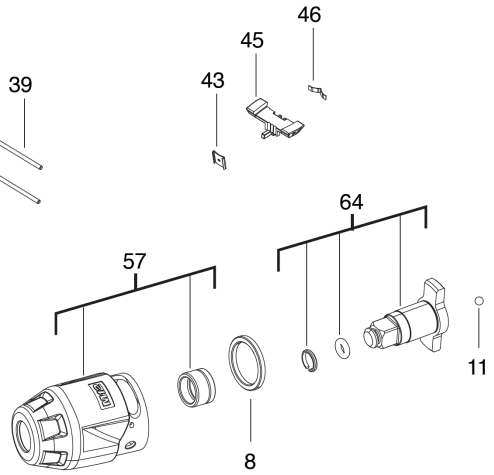

M12BIW38-0 BATT. IMPACT WRENCH XXX

4933441985 - M12BIW38-0 - 4000441991

Position	Quantity	Description	Part number	EAN
0008	1	RING	4931435780	4002395867578
0011	1	BALL	670219001	4002395849420
0012	1	RATING PLATE	5131000000	
0038	2	PIN	4931435944	4002395885671
0039	2	PIN	4931435945	4002395885688
0043	1	JOINING PART	631542001	4002395822591
0045	1	SLIDING SWITCH	4931441968	4002395179244
0046	1	SPRING PLATE	4931452341	4002395172528
0057	1	GEAR HEAD	4931435959	4002395887026
0059	1	GEAR KIT	4931435949	4002395886326
0060	1	HANDLE SET	4931435950	4002395886333
0061	1	CLAMP	4931435760	4002395866175
0062	1	MOTOR ASSEMBLY	4931435951	4002395886340
0063	1	ELECTRONIC	4931435952	4002395886357
0064	1	ANVIL	4931435960	4002395887033
0700	1	CARRYING CASE	4931435953	4002395886364