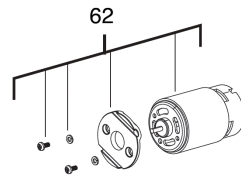

M12BIW38-0 BATT. IMPACT WRENCH XXX

4933441985 - M12BIW38-0 - 4000441991

Position	Quantity	Description	Part number	EAN
0008	1	RING	4931435780	4002395867578
0011	1	BALL	670219001	4002395849420
0012	1	RATING PLATE	5131000000	
0038	2	PIN	4931435944	4002395885671
0039	2	PIN	4931435945	4002395885688
0043	1	JOINING PART	631542001	4002395822591
0045	1	SLIDING SWITCH	4931441968	4002395179244
0046	1	SPRING PLATE	4931452341	4002395172528
0057	1	GEAR HEAD	4931435959	4002395887026
0059	1	GEAR KIT	4931435949	4002395886326
0060	1	HANDLE SET	4931435950	4002395886333
0061	1	CLAMP	4931435760	4002395866175
0062	1	MOTOR ASSEMBLY	4931435951	4002395886340
0063	1	ELECTRONIC	4931435952	4002395886357
0064	1	ANVIL	4931435960	4002395887033
0700	1	CARRYING CASE	4931435953	4002395886364