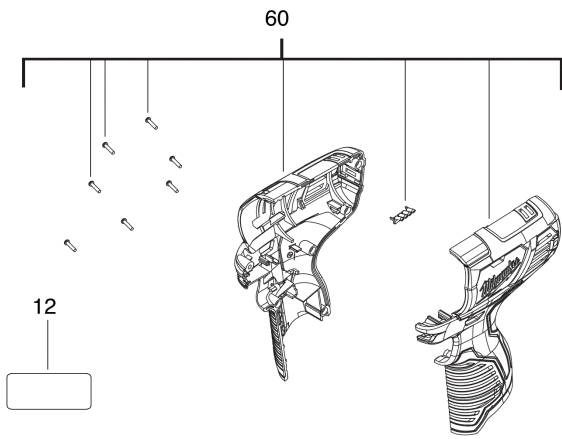

M12BIW38-0 BATT. IMPACT WRENCH XXX

4933441985 - M12BIW38-0 - 4000441991

Position	Quantity	Description	Part number	EAN
0008	1	RING	4931435780	4002395867578
0011	1	BALL	670219001	4002395849420
0012	1	RATING PLATE	5131000000	
0038	2	PIN	4931435944	4002395885671
0039	2	PIN	4931435945	4002395885688
0043	1	JOINING PART	631542001	4002395822591
0045	1	SLIDING SWITCH	4931441968	4002395179244
0046	1	SPRING PLATE	4931452341	4002395172528
0057	1	GEAR HEAD	4931435959	4002395887026
0059	1	GEAR KIT	4931435949	4002395886326
0060	1	HANDLE SET	4931435950	4002395886333
0061	1	CLAMP	4931435760	4002395866175
0062	1	MOTOR ASSEMBLY	4931435951	4002395886340
0063	1	ELECTRONIC	4931435952	4002395886357
0064	1	ANVIL	4931435960	4002395887033
0700	1	CARRYING CASE	4931435953	4002395886364