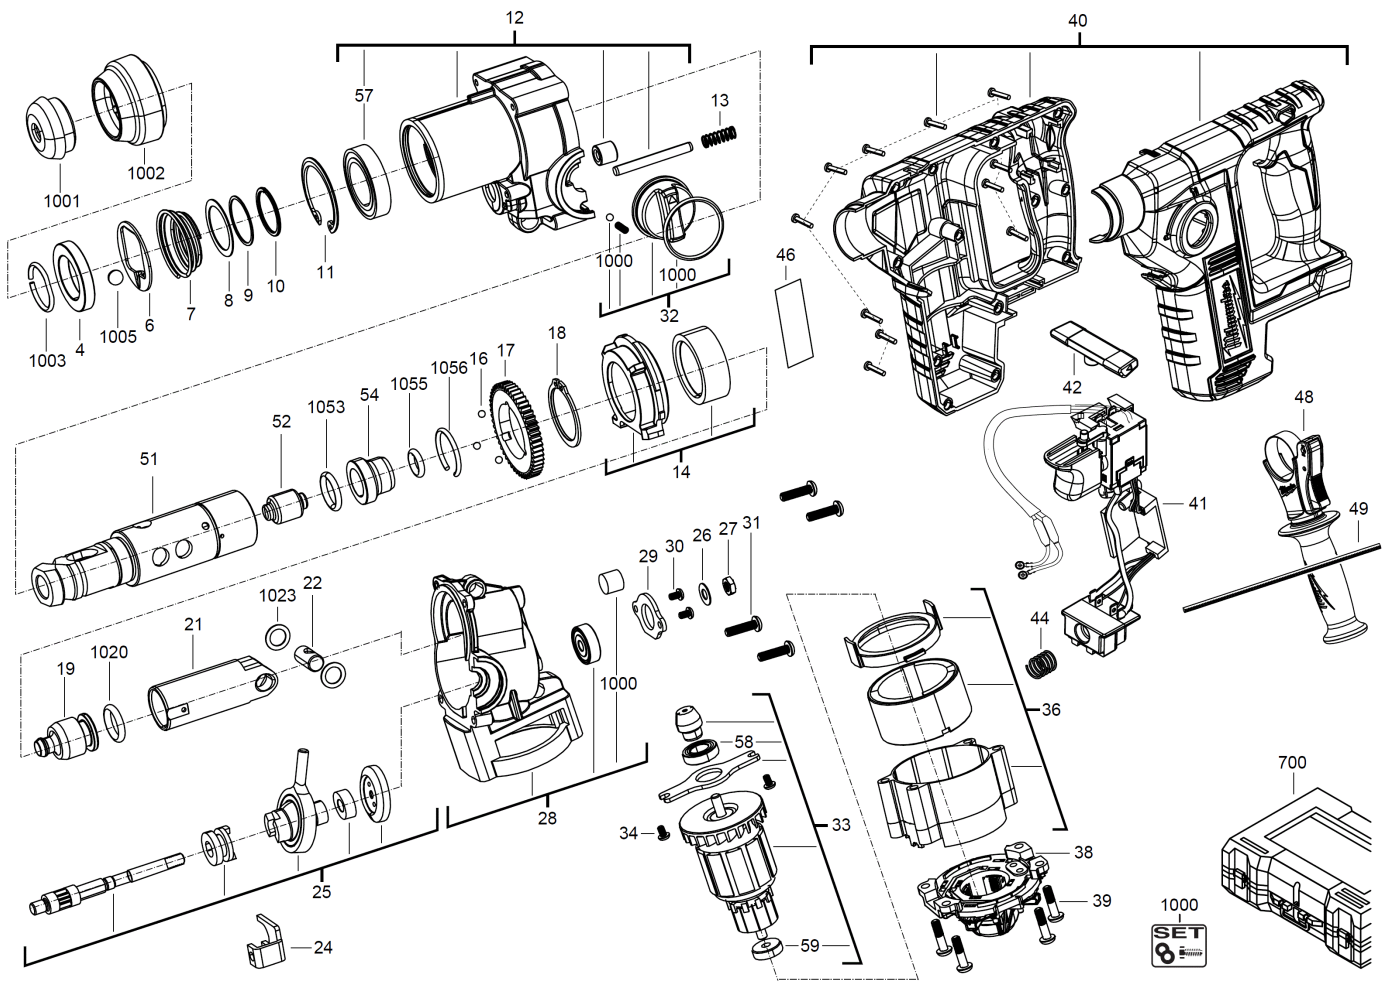

M18BH-0 BTY. ROTARY HAMMER XXX

4933443320 - M18BH-0 - 4000443321

Position	Quantity	Description	Part number	EAN
0004	1	LINER	4931435460	4002395890293
0006	1	PLATE	4931435914	4002395872114
0007	1	SPRING	672799001	4002395856916
0008	1	WASHER	4931435463	4002395890927
0009	1	WASHER	4931435464	4002395890934
0010	1	HOLDING RING	4931435465	4002395890941
0011	1	HOLDING RING	4931435476	4002395891658
0012	1	GEAR BOX	4931435983	4002395875740
0013	1	SPRING	4931435479	4002395891689
0014	1	BEARING END PLATE	4931452580	4002395172269
0016	1	BALL	611405001	4002395851201
0017	1	WORM GEAR WHEEL	4931435984	4002395875757
0018	1	HOLDING RING	4931435473	4002395891627
0019	1	IMPACT BOLT	4931435481	4002395892303
0021	1	PISTON	4931435919	4002395872169
0022	1	PIN	4931435484	4002395892334
0024	1	SWITCH LEVER	4931435985	4002395249718
0025	1	WOBBLE DRIVE	4931435986	4002395875764
0026	1	SPRING WASHER	4931435987	4002395875771
0027	1	NUT	4931446484	4002395875221
0028	1	GEAR BOX ASSY	4931435988	4002395875788
0029	1	SHAFT	4931435989	4002395875795
0030	1	SCREW	4931435990	4002395876402
0031	1	SCREW	4931435489	4002395892389
0032	1	SWITCH BUTTON	4931435490	4002395892396
0033	1	MOTOR	4931435991	4002395876419
0034	1	SCREW	4931435992	4002395876426
0036	1	MOTOR ASSEMBLY	4931435993	4002395876488
0038	1	CARBON BRUSH SET	4931435994	4002395876495
0039	1	SCREW	4931435995	4002395876433
0040	1	HOUSING	4931435996	4002395877102
0041	1	SWITCH	4931435997	4002395877119
0042	1	ACCEPTANCE	4931435998	4002395877126
0044	1	PRESSURE SPRING	4931408243	4002395814466
0046	1	RATING PLATE	4931435999	4002395877133
0048	1	HANDLE	4931436000	4002395877140
0049	1	DEPTH GAUGE	620448002	4002395851218
0051	1	SPINDLE	4931436001	4002395877157
0052	1	ANVIL	4931435467	4002395890965
0054	1	ANVIL	4931435469	4002395890989
0057	1	BALL BEARING	4931435477	4002395891665
0058	1	BALL BEARING	4931436002	4002395876440
0059	1	BALL BEARING	4931436003	4002395876457
0700	1	CARRYING CASE	4931436004	4002395876464
1000	1	MAINTENANCE SET	4931436005	4002395876471
1001	1	RUBBER CAP	561993001	4002395854936
1002	1	SLEEVE	4931435455	4002395890248
1003	1	LINER	4931435459	4002395890286
1005	1	BALL	4931435461	4002395890903
1020	1	RUBBER RING	4931435482	4002395892310