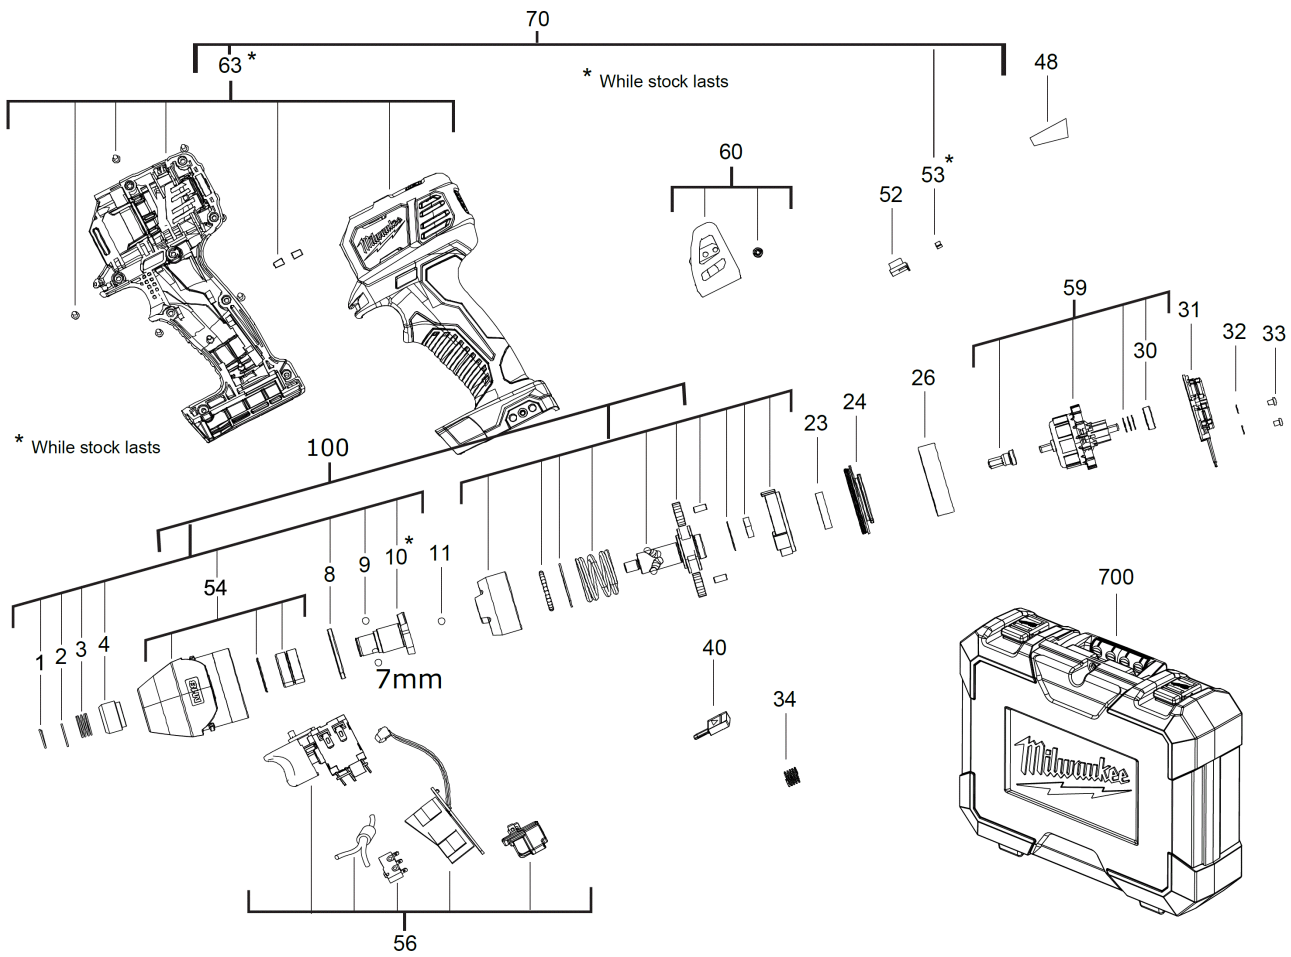

# M18BID-0 BTY.IMPACT DRIVER XXX

4933443570 - M18BID-0 - 4000443571

Position	Quantity	Description	Part number	EAN
0001	1	HOLDING RING	4931436098	4002395879908
0002	1	WASHER	4931436099	4002395879915
0003	1	SPRING	4931436084	4002395878567
0004	1	SLEEVE	4931436083	4002395878550
0008	1	WASHER	4931435372	4002395892082
0009	1	BALL	670220001	4002395761920
0010	1	DRIVE	5131000000	
0011	1	BALL	670219001	4002395849420
0023	1	BALL BEARING	4931436097	4002395879298
0024	1	HOUSING	4931436096	4002395879281
0026	1	ELECTRIC FIELD	4931454081	4002395287567
0030	1	BALL BEARING	681286001	4002395824014
0031	1	CARBON BRUSH SET	4931436094	4002395879267
0032	1	SPRING WASHER	670028003	4002395846627
0033	1	SCREW	4931435990	4002395876402
0034	1	PRESSURE SPRING	4931408243	4002395814466
0040	1	LEVER	4931436068	4002395878406
0048	1	RATING PLATE	4931436093	4002395878598
0052	1	SWITCH LEVER	4931436092	4002395879250
0053	1	SPRING PLATE	4931452341	4002395172528
0054	1	GEAR HEAD	4931436085	4002395878574
0056	1	SWITCH KIT	4931436090	4002395879236
0059	1	MOTOR ASSEMBLY	4931436088	4002395879212
0060	1	HOLDER	4931436076	4002395878482
0063	1	HOUSING	4931436087	4002395879205
0070	1	HOUSING set with spring	4931456815	4002395175079
0100	1	GEARHEAD SET	4931467108	4058546240875
0700	1	CARRYING CASE	4931436086	4002395878581