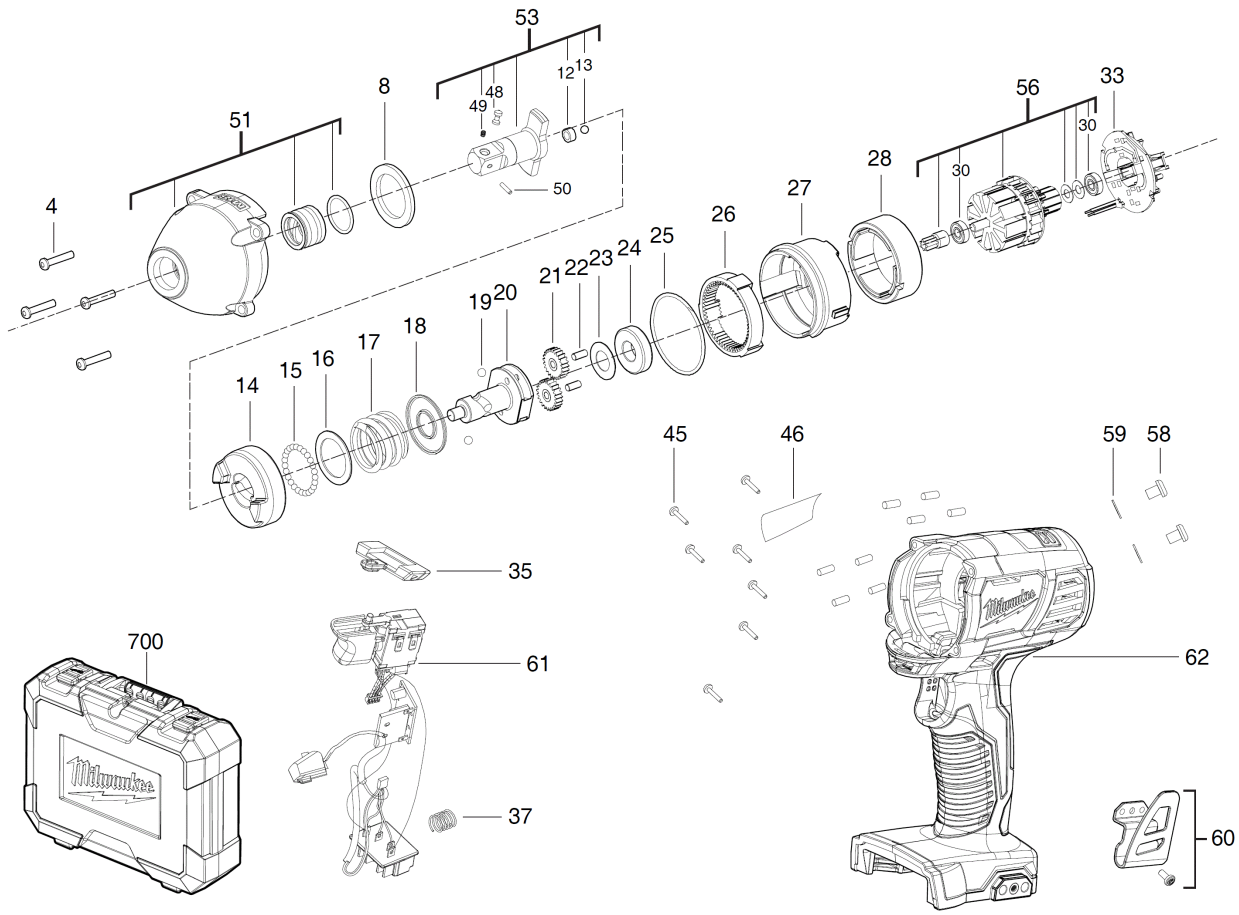

# M18BIW12-0 BTY.IMPACT WRENCH XXX

4933443590 - M18BIW12-0 - 4000443591

Position	Quantity	Description	Part number	EAN
0004	4	SCREW	4931436054	4002395876372
0008	1	WASHER	4931452798	4002395169283
0012	1	NEEDLE BEARING	4931446185	4002395877645
0013	1	BALL	670219001	4002395849420
0014	1	PERCUSSION BODY	4931436056	4002395876396
0015	30	BALL	4931440309	4002395892013
0016	1	WASHER	4931436057	4002395877003
0017	1	SPRING	4931436058	4002395877010
0018	1	WASHER	4931436059	4002395877027
0019	2	BALL	4931440453	4002395892020
0020	1	RAM	4931436060	4002395877034
0021	2	PLANET GEAR	4931436061	4002395877041
0022	2	CYLINDER PIN	4931435378	4002395889341
0023	1	WASHER	4931435379	4002395889358
0024	1	BALL BEARING	4931436062	4002395877058
0025	1	HOLDING RING	4931436063	4002395877065
0026	1	WORM GEAR WHEEL	4931436064	4002395877072
0027	1	HOUSING	4931436065	4002395877775
0028	1	ELECTRIC FIELD	4931454076	4002395287512
0030	2	BALL BEARING	681262001	4002395806126
0033	1	CARBON BRUSH SET	4931436067	4002395877799
0035	1	LEVER	4931436068	4002395878406
0037	1	PRESSURE SPRING	4931408243	4002395814466
0045	9	SCREW	660851001	4002395823239
0046	1	RATING PLATE	4931436069	4002395878413
0048	1	PIN	4931436207	4002395883523
0049	1	SPRING	4931436071	4002395878437
0050	1	PIN	4931436072	4002395878444
0051	1	HOUSING	4931436073	4002395878451
0053	1	DRIVE	4931436074	4002395878468
0056	1	ARMATURE	4931436075	4002395878475
0058	2	SPRING WASHER	670028003	4002395846627
0059	2	SCREW	4931435990	4002395876402
0060	1	HOLDER	4931436076	4002395878482
0061	1	SWITCH ASSEMBLY electronic	4931436077	4002395878499
0062	1	HANDLE	4931436078	4002395878505
0700	1	CARRYING CASE	4931436079	4002395878512
	1	M12-18C BATTERY CHARGER IN2	4932352959	4002395376179