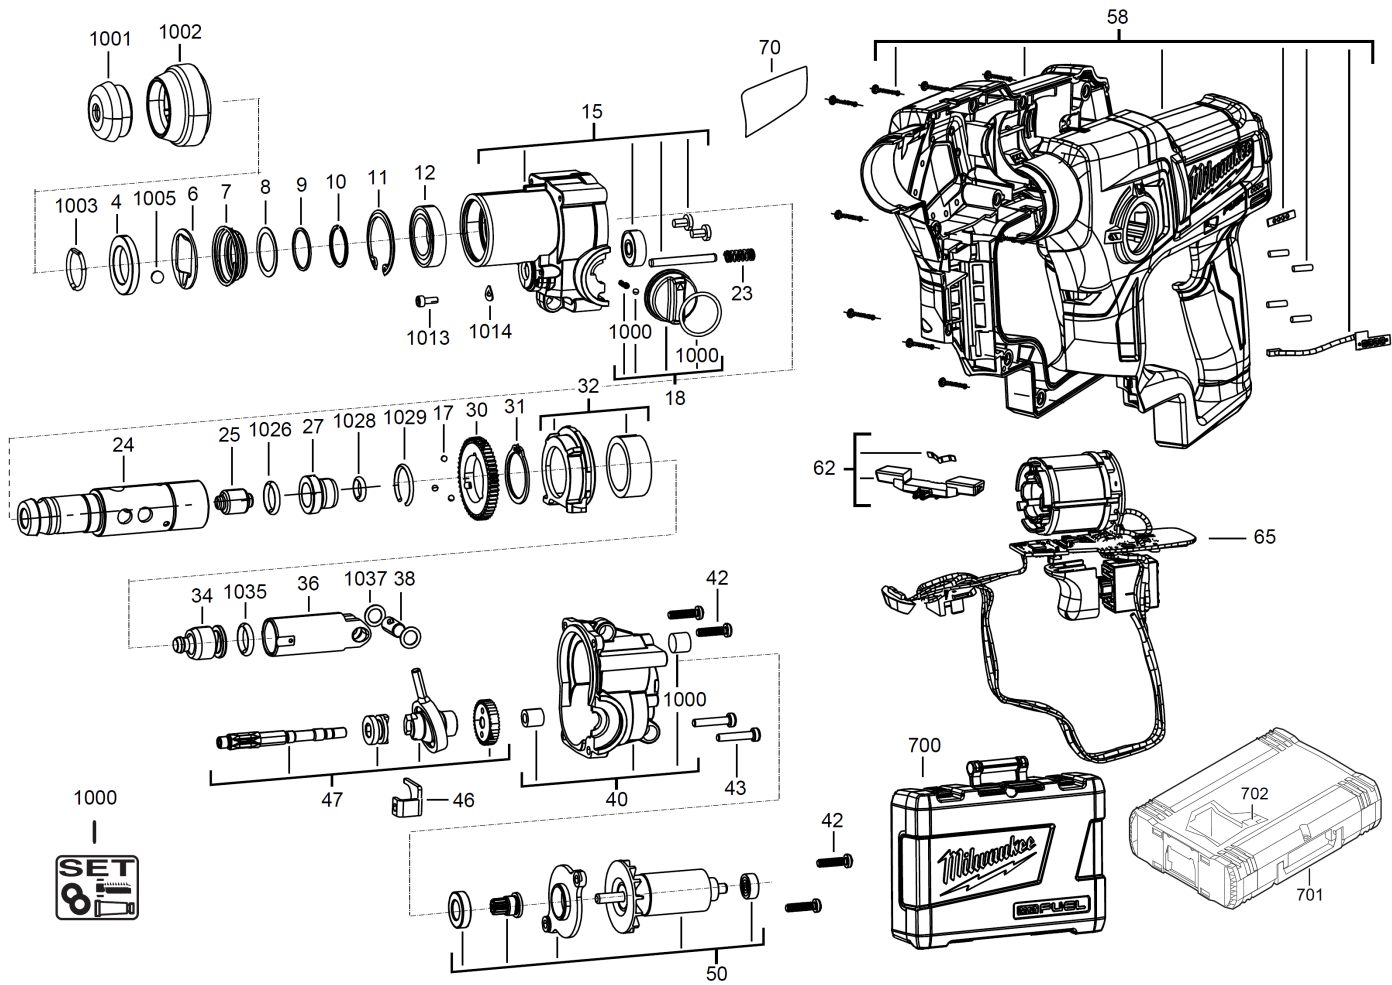

# M12CH-202X 230V BTY. ROTARY HAMMER IN2

4933446046 - M12CH-202X - 4000441476

Position	Quantity	Description	Part number	EAN
0004	1	LINER	4931435460	4002395890293
0006	1	PLATE	4931435914	4002395872114
0007	1	SPRING	672799001	4002395856916
0008	1	WASHER	4931435463	4002395890927
0009	1	WASHER	4931435464	4002395890934
0010	1	HOLDING RING	4931435465	4002395890941
0011	1	HOLDING RING	4931435476	4002395891658
0012	1	BALL BEARING	4931435477	4002395891665
0015	1	GEAR BOX ASSY	4931435917	4002395872145
0017	4	BALL	611405001	4002395851201
0018	1	SWITCH BUTTON	4931435490	4002395892396
0023	1	SPRING	4931435479	4002395891689
0024	1	SPINDLE	4931435918	4002395872152
0025	1	ANVIL	4931435467	4002395890965
0027	1	ANVIL	4931435469	4002395890989
0030	1	SPINDLE GEAR	4931435472	4002395891610
0031	1	HOLDING RING	4931435473	4002395891627
0032	1	BALL BEARING	4931435480	4002395891696
0034	1	IMPACT BOLT	4931435481	4002395892303
0036	1	PISTON	4931435919	4002395872169
0038	1	PIN	4931435484	4002395892334
0040	1	GEAR CASE	4931435488	4002395892372
0042	4	SCREW	4931435489	4002395892389
0043	2	SCREW	5131000000	
0046	1	SWITCH LEVER	4931435486	4002395892358
0047	1	WOBBLE DRIVE	4931435920	4002395872176
0050	1	MOTOR ASSEMBLY	4931435921	4002395872183
0058	1	HOUSING	4931435922	4002395872190
0062	1	PUSH-BUTTON	4931435923	4002395872800
0065	1	SWITCH	4931435924	4002395872817
0070	1	RATING PLATE	4931435925	4002395872824
0700	1	CARRYING CASE	4931435926	4002395872831
0701	1	CARRYING CASE WITH FOAM INSERT MET	4932378986	4002395349401
0702	1	INSERT	4931447815	4002395884339
1000	1	MAINTENANCE SET	4931443318	4002395873548
1001	1	RUBBER CAP	561993001	4002395854936
1002	1	SLEEVE	4931435455	4002395890248
1003	1	LINER	4931435459	4002395890286
1005	1	BALL	4931435461	4002395890903
1013	1	SCREW	4931435915	4002395872121
1014	1	WASHER	4931435916	4002395872138
1026	1	RUBBER RING	4931435468	4002395890972
1028	1	RUBBER RING	4931435470	4002395890996
1029	1	SPRING RING	4931435471	4002395891603
1035	1	RUBBER RING	4931435482	4002395892310
1037	1	WASHER	4931435485	4002395892341
0001	2	M12B2 LI-ION BATTERY PACK 2.0AH XXX	4932430064	4002395377251