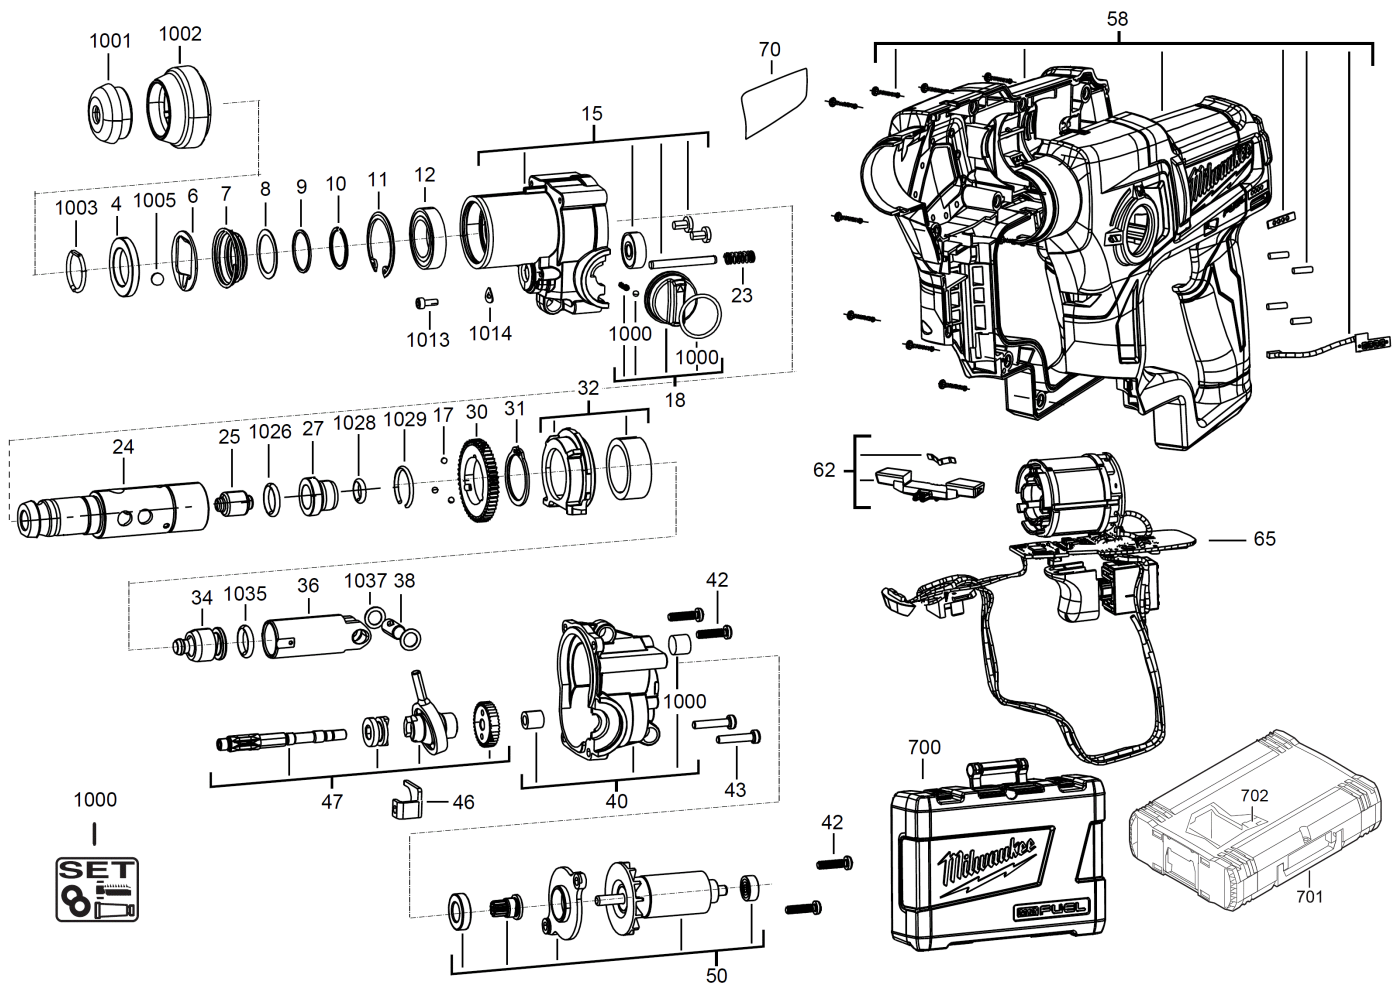

M12CH-402X 230V BTY. ROTARY HAMMER IN2

4933446049 - M12CH-402X - 4000441476

Position	Quantity	Description	Part number	EAN
0004	1	LINER	4931435460	4002395890293
0006	1	PLATE	4931435914	4002395872114
0007	1	SPRING	672799001	4002395856916
0008	1	WASHER	4931435463	4002395890927
0009	1	WASHER	4931435464	4002395890934
0010	1	HOLDING RING	4931435465	4002395890941
0011	1	HOLDING RING	4931435476	4002395891658
0012	1	BALL BEARING	4931435477	4002395891665
0015	1	GEAR BOX ASSY	4931435917	4002395872145
0017	4	BALL	611405001	4002395851201
0018	1	SWITCH BUTTON	4931435490	4002395892396
0023	1	SPRING	4931435479	4002395891689
0024	1	SPINDLE	4931435918	4002395872152
0025	1	ANVIL	4931435467	4002395890965
0027	1	ANVIL	4931435469	4002395890989
0030	1	SPINDLE GEAR	4931435472	4002395891610
0031	1	HOLDING RING	4931435473	4002395891627
0032	1	BALL BEARING	4931435480	4002395891696
0034	1	IMPACT BOLT	4931435481	4002395892303
0036	1	PISTON	4931435919	4002395872169
0038	1	PIN	4931435484	4002395892334
0040	1	GEAR CASE	4931435488	4002395892372
0042	4	SCREW	4931435489	4002395892389
0043	2	SCREW	5131000000	
0046	1	SWITCH LEVER	4931435486	4002395892358
0047	1	WOBBLE DRIVE	4931435920	4002395872176
0050	1	MOTOR ASSEMBLY	4931435921	4002395872183
0058	1	HOUSING	4931435922	4002395872190
0062	1	PUSH-BUTTON	4931435923	4002395872800
0065	1	SWITCH	4931435924	4002395872817
0070	1	RATING PLATE	4931435925	4002395872824
0700	1	CARRYING CASE	4931435926	4002395872831
0701	1	CARRYING CASE WITH FOAM INSERT MET	4932378986	4002395349401
0702	1	INSERT	4931447815	4002395884339
1000	1	MAINTENANCE SET	4931443318	4002395873548
1001	1	RUBBER CAP	561993001	4002395854936
1002	1	SLEEVE	4931435455	4002395890248
1003	1	LINER	4931435459	4002395890286
1005	1	BALL	4931435461	4002395890903
1013	1	SCREW	4931435915	4002395872121
1014	1	WASHER	4931435916	4002395872138
1026	1	RUBBER RING	4931435468	4002395890972
1028	1	RUBBER RING	4931435470	4002395890996
1029	1	SPRING RING	4931435471	4002395891603
1035	1	RUBBER RING	4931435482	4002395892310
1037	1	WASHER	4931435485	4002395892341
0001	2	M12B4 LI-ION BATTERY PACK 4.0AH XXX	4932430065	4002395377268