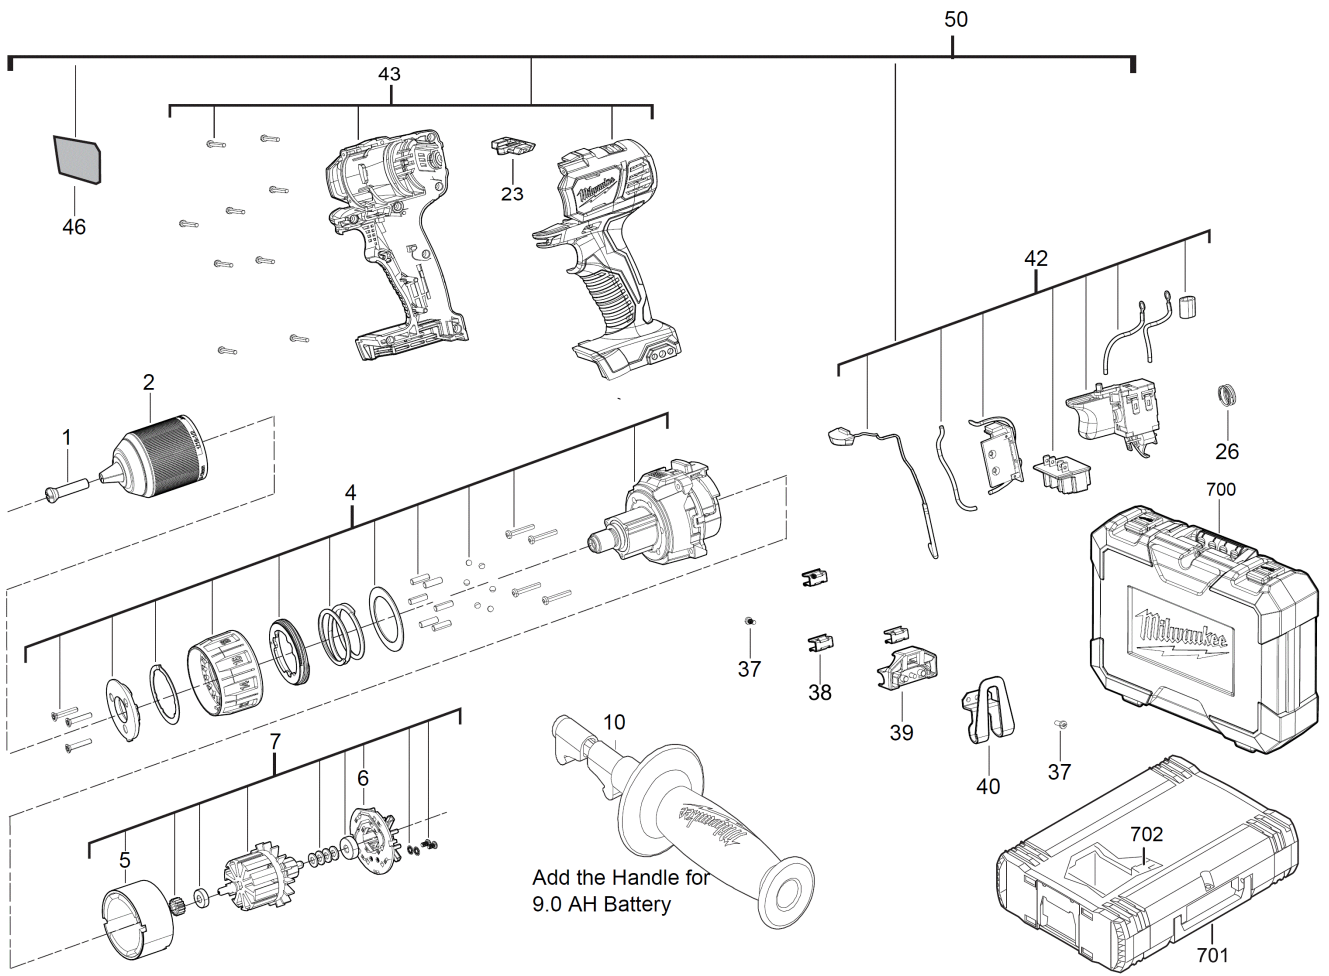

M18BDD-202X BTY. DRILL/SCREWDR. IN2

4933446195 - M18BDD-202X - 4000443531

Position	Quantity	Description	Part number	EAN
0001	1	SCREW	4931433297	4002395896684
0002	1	CHUCK	4931472723	4058546330255
0004	1	GEAR BOX KIT	4931436130	4002395878789
0005	1	ELECTRIC FIELD	4931431940	4002395898817
0006	1	CARBON BRUSH	4931436131	4002395878796
0007	1	MOTOR	4931436132	4002395879403
0010	1	AUXILIARY HANDLE	4931454527	4058546009557
0023	1	LEVER	4931436133	4002395879410
0026	1	PRESSURE SPRING	4931408243	4002395814466
0037	1	SCREW	660820001	4002395828920
0038	1	BIT HOLDER	630206001	4002395819164
0039	1	BIT HOLDER	516723001	4002395828975
0040	1	HOOK	4931436134	4002395879427
0042	1	SWITCH ASSEMBLY	4931436142	4002395880102
0043	1	HANDLE COMPL.	4931436136	4002395879441
0046	1	RATING PLATE	4931436137	4002395879458
0050	1	BODY HOUSINGÂ +SWITCH	4931447953	4002395250394
0700	1	CARRYING CASE	4931436138	4002395879465
0701	1	CARRYING CASE WITH FOAM INSERT MET	4932378986	4002395349401
0702	1	INSERT	4931440936	4002395863129
	1	M12-18C CHARGER (NO SALE) IN2	4931433047	4002395890743
0001	2	M18B2 LI-ION BATTERY PACK 2.0AH XXX	4932430062	4002395377237
0002	1	M12-18C BATTERY CHARGER IN2	4932352959	4002395376179