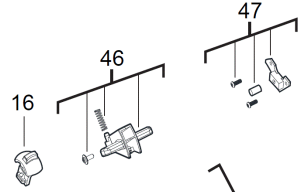

M18BBL-0 BLOWER XXX

4933446216 - M18BBL-0 - 4000446217

Position	Quantity	Description	Part number	EAN
0016	1	WHEEL	4931447663	4002395884902
0023	1	NOZZLE	4931447664	4002395884919
0040	1	FAN	4931447665	4002395884926
0041	1	FAN HOUSING	4931447666	4002395884933
0042	1	TUBE	4931447667	4002395884940
0043	1	NOZZLE	4931447674	4002395882205
0044	1	MOTOR ASSEMBLY	4931447668	4002395884957
0045	1	SWITCH KIT	4931447669	4002395884964
0046	1	LOCK COMPLETE	4931447670	4002395884971
0047	1	ELECTRONIC	4931447671	4002395172818
0048	1	HANDLE COMPL.	4931447672	4002395884988
0049	1	RATING PLATE	4931447673	4002395884292
1000	1	BOLT SET	4931447675	4002395882212