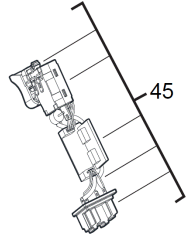

M18BBL-0 BLOWER XXX

4933446216 - M18BBL-0 - 4000446217

Position	Quantity	Description	Part number	EAN
0016	1	WHEEL	4931447663	4002395884902
0023	1	NOZZLE	4931447664	4002395884919
0040	1	FAN	4931447665	4002395884926
0041	1	FAN HOUSING	4931447666	4002395884933
0042	1	TUBE	4931447667	4002395884940
0043	1	NOZZLE	4931447674	4002395882205
0044	1	MOTOR ASSEMBLY	4931447668	4002395884957
0045	1	SWITCH KIT	4931447669	4002395884964
0046	1	LOCK COMPLETE	4931447670	4002395884971
0047	1	ELECTRONIC	4931447671	4002395172818
0048	1	HANDLE COMPL.	4931447672	4002395884988
0049	1	RATING PLATE	4931447673	4002395884292
1000	1	BOLT SET	4931447675	4002395882212