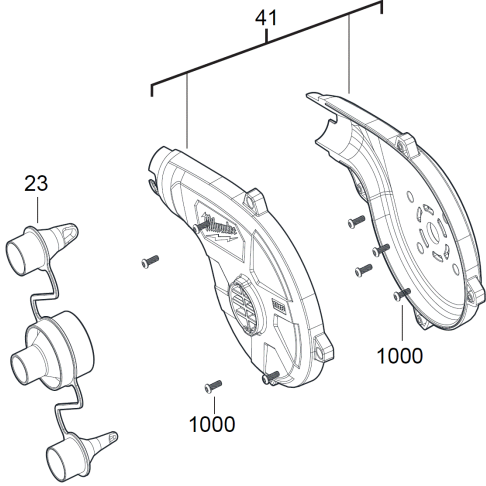

M18BBL-0 BLOWER XXX

4933446216 - M18BBL-0 - 4000446217

Position	Quantity	Description	Part number	EAN
0016	1	WHEEL	4931447663	4002395884902
0023	1	NOZZLE	4931447664	4002395884919
0040	1	FAN	4931447665	4002395884926
0041	1	FAN HOUSING	4931447666	4002395884933
0042	1	TUBE	4931447667	4002395884940
0043	1	NOZZLE	4931447674	4002395882205
0044	1	MOTOR ASSEMBLY	4931447668	4002395884957
0045	1	SWITCH KIT	4931447669	4002395884964
0046	1	LOCK COMPLETE	4931447670	4002395884971
0047	1	ELECTRONIC	4931447671	4002395172818
0048	1	HANDLE COMPL.	4931447672	4002395884988
0049	1	RATING PLATE	4931447673	4002395884292
1000	1	BOLT SET	4931447675	4002395882212