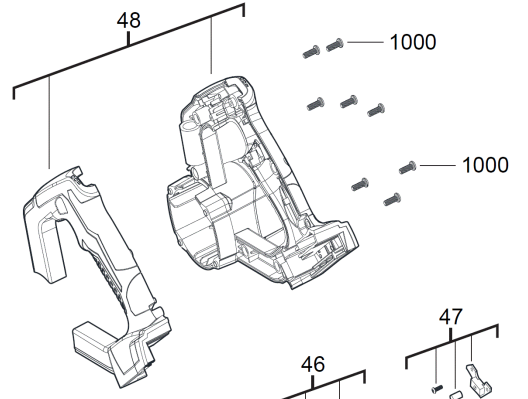

M18BBL-0 BLOWER XXX

4933446216 - M18BBL-0 - 4000446217

Position	Quantity	Description	Part number	EAN
0016	1	WHEEL	4931447663	4002395884902
0023	1	NOZZLE	4931447664	4002395884919
0040	1	FAN	4931447665	4002395884926
0041	1	FAN HOUSING	4931447666	4002395884933
0042	1	TUBE	4931447667	4002395884940
0043	1	NOZZLE	4931447674	4002395882205
0044	1	MOTOR ASSEMBLY	4931447668	4002395884957
0045	1	SWITCH KIT	4931447669	4002395884964
0046	1	LOCK COMPLETE	4931447670	4002395884971
0047	1	ELECTRONIC	4931447671	4002395172818
0048	1	HANDLE COMPL.	4931447672	4002395884988
0049	1	RATING PLATE	4931447673	4002395884292
1000	1	BOLT SET	4931447675	4002395882212