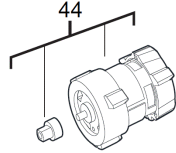

M18BBL-0 BLOWER XXX

4933446216 - M18BBL-0 - 4000446217

Position	Quantity	Description	Part number	EAN
0016	1	WHEEL	4931447663	4002395884902
0023	1	NOZZLE	4931447664	4002395884919
0040	1	FAN	4931447665	4002395884926
0041	1	FAN HOUSING	4931447666	4002395884933
0042	1	TUBE	4931447667	4002395884940
0043	1	NOZZLE	4931447674	4002395882205
0044	1	MOTOR ASSEMBLY	4931447668	4002395884957
0045	1	SWITCH KIT	4931447669	4002395884964
0046	1	LOCK COMPLETE	4931447670	4002395884971
0047	1	ELECTRONIC	4931447671	4002395172818
0048	1	HANDLE COMPL.	4931447672	4002395884988
0049	1	RATING PLATE	4931447673	4002395884292
1000	1	BOLT SET	4931447675	4002395882212