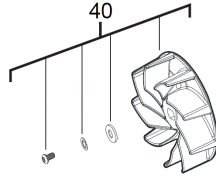

M18BBL-0 BLOWER XXX

4933446216 - M18BBL-0 - 4000446217

Position	Quantity	Description	Part number	EAN
0016	1	WHEEL	4931447663	4002395884902
0023	1	NOZZLE	4931447664	4002395884919
0040	1	FAN	4931447665	4002395884926
0041	1	FAN HOUSING	4931447666	4002395884933
0042	1	TUBE	4931447667	4002395884940
0043	1	NOZZLE	4931447674	4002395882205
0044	1	MOTOR ASSEMBLY	4931447668	4002395884957
0045	1	SWITCH KIT	4931447669	4002395884964
0046	1	LOCK COMPLETE	4931447670	4002395884971
0047	1	ELECTRONIC	4931447671	4002395172818
0048	1	HANDLE COMPL.	4931447672	4002395884988
0049	1	RATING PLATE	4931447673	4002395884292
1000	1	BOLT SET	4931447675	4002395882212