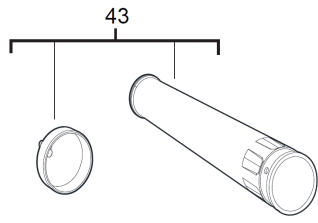

M18BBL-0 BLOWER XXX

4933446216 - M18BBL-0 - 4000446217

Position	Quantity	Description	Part number	EAN
0016	1	WHEEL	4931447663	4002395884902
0023	1	NOZZLE	4931447664	4002395884919
0040	1	FAN	4931447665	4002395884926
0041	1	FAN HOUSING	4931447666	4002395884933
0042	1	TUBE	4931447667	4002395884940
0043	1	NOZZLE	4931447674	4002395882205
0044	1	MOTOR ASSEMBLY	4931447668	4002395884957
0045	1	SWITCH KIT	4931447669	4002395884964
0046	1	LOCK COMPLETE	4931447670	4002395884971
0047	1	ELECTRONIC	4931447671	4002395172818
0048	1	HANDLE COMPL.	4931447672	4002395884988
0049	1	RATING PLATE	4931447673	4002395884292
1000	1	BOLT SET	4931447675	4002395882212