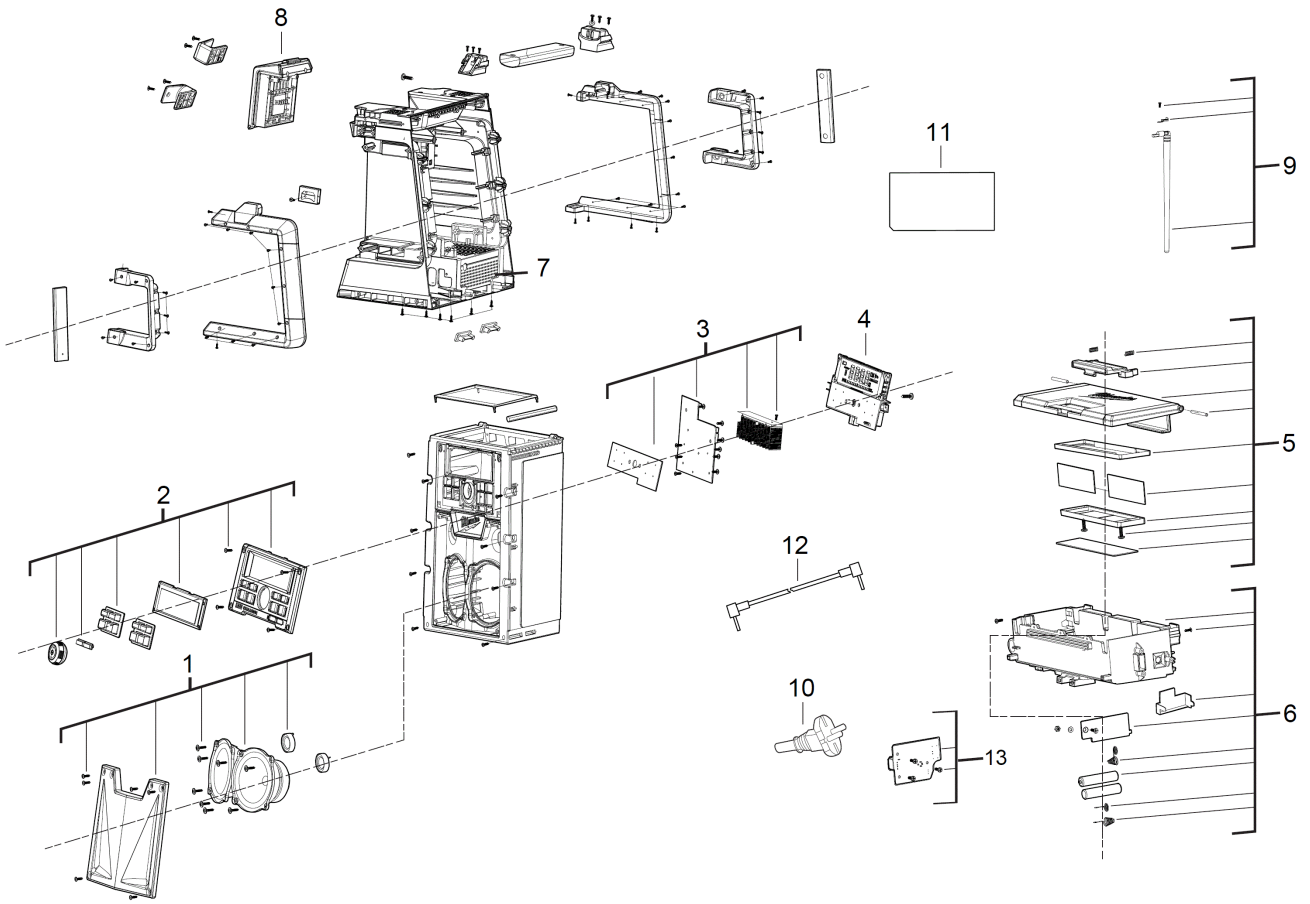

M18RC-0 RADIO / CHARGER IN2

4933446639 - M18RC RADIO IN2 - 4000446640

Position	Quantity	Description	Part number	EAN
0001	1	SPEAKER	4931447758	4002395884735
0002	1	FRAME	4931447759	4002395884742
0003	1	ELECTRIC ELEMENT	4931447760	4002395884759
0004	1	Display	4931447761	4002395884766
0005	1	HOUSING CAP	4931447762	4002395884773
0006	1	HOUSING CAP	4931447763	4002395884780
0007	1	CHARGER	4931447764	4002395884797
0008	1	CLAMP	4931447765	4002395885404
0009	1	ANTENNA	4931447766	4002395885411
0010	1	CONNECTION CABLE	4931447767	4002395885428
0011	1	RATING PLATE	5131000000	
0012	1	CABLE	4931447771	4002395885466
0013	1	ELECT.CIRCUIT BOARD	4931454069	4002395290246