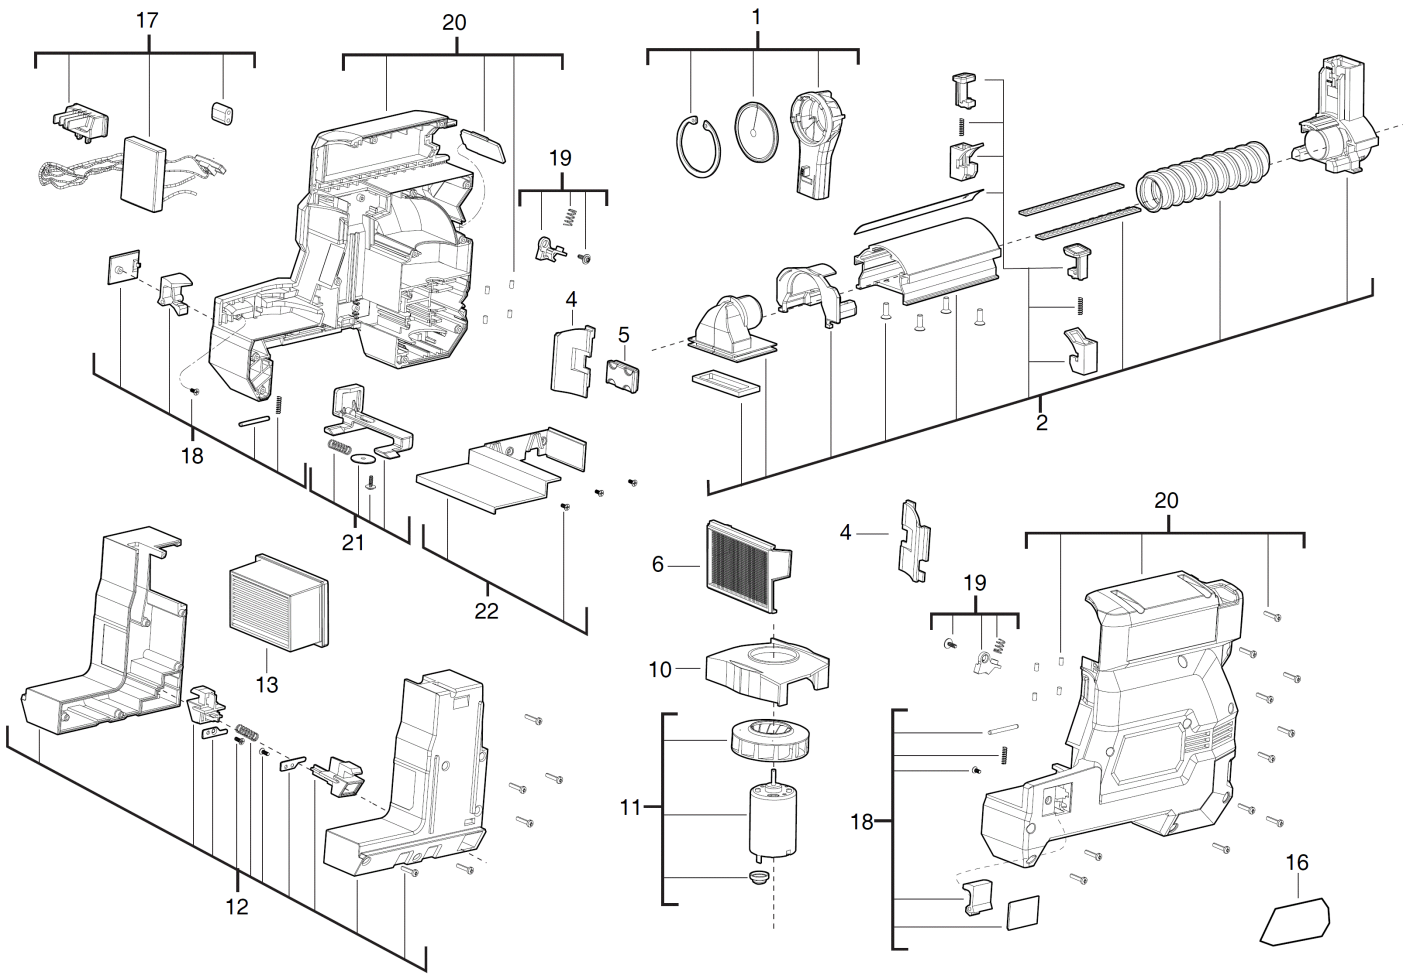

M18-28CPDEX-0 DUST EXTRACTION XXX

4933446810 - M18-28CPDEX-0 - 4000446811

Position	Quantity	Description	Part number	EAN
0001	1	M12 /18DE Nozzle-2pc NOZZLE	49902301	45242337279
0002	1	TUBE	4931436581	4002395257751
0004	1	INSERT	4931436584	4002395257782
0005	1	RUBBER BUFFER	4931436579	4002395257737
0006	1	PLATE	5131000000	
0010	1	FAN	4931436515	4002395249848
0011	1	ARMATURE	4931436516	4002395249855
0012	1	M18DE Filter Set-1pcSET	49902342	45242341948
0013	1	M12DE DUST FILTER FILTER - 3PC	49902306	45242299454
0016	1	RATING PLATE	4931436580	4002395257744
0017	1	ELECT.CIRCUIT BOARD	4931436585	4002395257799
0018	1	LATCH BAR	4931436582	4002395257768
0019	1	LEVER	5131000000	
0020	1	HOUSING	4931436583	4002395257775
0021	1	BUTTON	4931436521	4002395250509
0022	1	COVER	4931436522	4002395250516