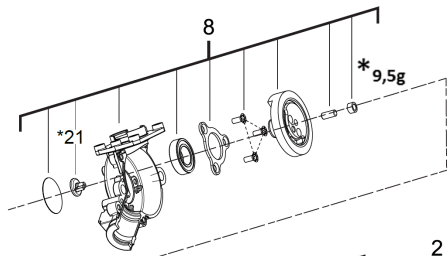

M12CHZ-0 BATT.RECIPROCAT.SAW XXX

4933446960 - M12CHZ-0 - 4000446951

Alignment Plugs-
For Service Only
Not components
of tool.
*21

Position	Quantity	Description	Part number	EAN
0001	1	STAMP	4931436221	4002395882335
0002	6	SCREW	661113008	4002395830077
0003	1	RUBBER PLATE	4931436220	4002395882328
0005	9	SCREW	661047001	4002395824496
0006	6	RATING PLATE	4931436219	4002395882311
0008	1	HOUSING RIGHT	4931436217	4002395885091
0009	1	HOUSING LEFT	4931436222	4002395882342
0011	1	ARMATURE	4931436223	4002395882359
0012	2	SCREW	660165015	4002395849826
0014	1	ISOLATION	4931436224	4002395882366
0015	4	SCREW	660165011	4002395903702
0016	6	SCREW	4931436225	4002395882373
0017	1	SWITCH ASSEMBLY	4931436226	4002395882380
0018	1	GUIDE	4931436227	4002395882397
0019	1	SPRING PLATE	4931452341	4002395172528
0020	1	JOINING PART	631542001	4002395822591
0021	2	GUIDE	520811001	4002395831159
0022	1	COVER	633222001	4002395831579
0023	1	FELT	902393001	4002395830732
0024	1	BUSH	4931436228	4002395883004
0025	1	GREASE	49084175	45242175888
0027	1	HANDLE SET	4931436216	4002395885084
0028	1	NOSEPIECE	200783002	4002395802739
0700	1	CARRYING CASE	4931436218	4002395882304
0701	1	CARRYING CASE WITH FOAM INSERT MET	4932378986	4002395349401
0702	1	INSERT	4931447108	4002395253265