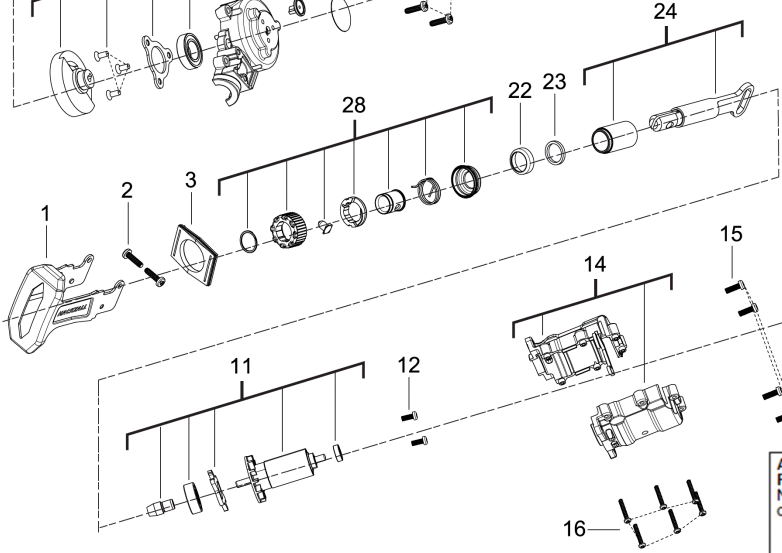

M12CHZ-0 BATT.RECIPROCAT.SAW XXX

4933446960 - M12CHZ-0 - 4000446951

Alignment Plugs-
For Service Only
Not components
of tool.
*21

Position	Quantity	Description	Part number	EAN
0001	1	STAMP	4931436221	4002395882335
0002	6	SCREW	661113008	4002395830077
0003	1	RUBBER PLATE	4931436220	4002395882328
0005	9	SCREW	661047001	4002395824496
0006	6	RATING PLATE	4931436219	4002395882311
0008	1	HOUSING RIGHT	4931436217	4002395885091
0009	1	HOUSING LEFT	4931436222	4002395882342
0011	1	ARMATURE	4931436223	4002395882359
0012	2	SCREW	660165015	4002395849826
0014	1	ISOLATION	4931436224	4002395882366
0015	4	SCREW	660165011	4002395903702
0016	6	SCREW	4931436225	4002395882373
0017	1	SWITCH ASSEMBLY	4931436226	4002395882380
0018	1	GUIDE	4931436227	4002395882397
0019	1	SPRING PLATE	4931452341	4002395172528
0020	1	JOINING PART	631542001	4002395822591
0021	2	GUIDE	520811001	4002395831159
0022	1	COVER	633222001	4002395831579
0023	1	FELT	902393001	4002395830732
0024	1	BUSH	4931436228	4002395883004
0025	1	GREASE	49084175	45242175888
0027	1	HANDLE SET	4931436216	4002395885084
0028	1	NOSEPIECE	200783002	4002395802739
0700	1	CARRYING CASE	4931436218	4002395882304
0701	1	CARRYING CASE WITH FOAM INSERT MET	4932378986	4002395349401
0702	1	INSERT	4931447108	4002395253265