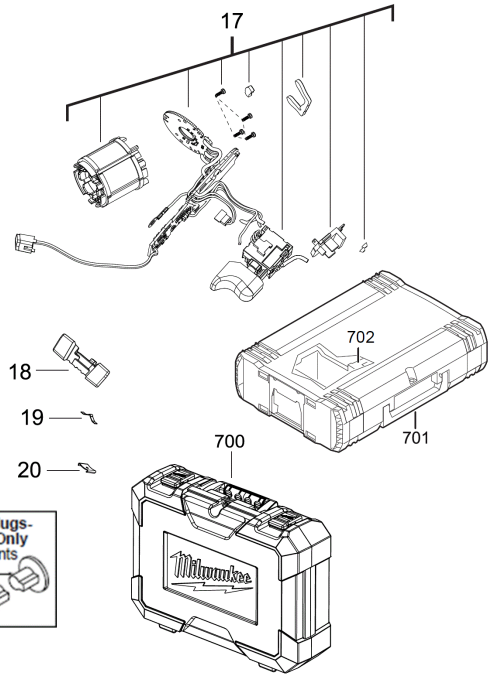

M12CHZ-0 BATT.RECIPROCAT.SAW XXX

4933446960 - M12CHZ-0 - 4000446951

Alignment Plugs-
For Service Only
Not components
of tool.
*21

Position	Quantity	Description	Part number	EAN
0001	1	STAMP	4931436221	4002395882335
0002	6	SCREW	661113008	4002395830077
0003	1	RUBBER PLATE	4931436220	4002395882328
0005	9	SCREW	661047001	4002395824496
0006	6	RATING PLATE	4931436219	4002395882311
0008	1	HOUSING RIGHT	4931436217	4002395885091
0009	1	HOUSING LEFT	4931436222	4002395882342
0011	1	ARMATURE	4931436223	4002395882359
0012	2	SCREW	660165015	4002395849826
0014	1	ISOLATION	4931436224	4002395882366
0015	4	SCREW	660165011	4002395903702
0016	6	SCREW	4931436225	4002395882373
0017	1	SWITCH ASSEMBLY	4931436226	4002395882380
0018	1	GUIDE	4931436227	4002395882397
0019	1	SPRING PLATE	4931452341	4002395172528
0020	1	JOINING PART	631542001	4002395822591
0021	2	GUIDE	520811001	4002395831159
0022	1	COVER	633222001	4002395831579
0023	1	FELT	902393001	4002395830732
0024	1	BUSH	4931436228	4002395883004
0025	1	GREASE	49084175	45242175888
0027	1	HANDLE SET	4931436216	4002395885084
0028	1	NOSEPIECE	200783002	4002395802739
0700	1	CARRYING CASE	4931436218	4002395882304
0701	1	CARRYING CASE WITH FOAM INSERT MET	4932378986	4002395349401
0702	1	INSERT	4931447108	4002395253265