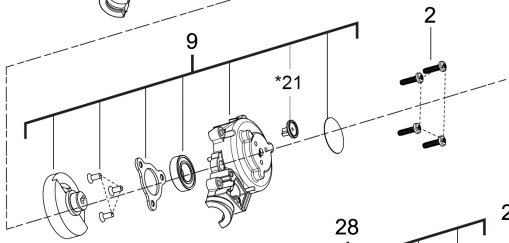

M12CHZ-0 BATT.RECIPROCAT.SAW XXX

4933446960 - M12CHZ-0 - 4000446951

Alignment Plugs-
For Service Only
Not components
of tool.
*21

Position	Quantity	Description	Part number	EAN
0001	1	STAMP	4931436221	4002395882335
0002	6	SCREW	661113008	4002395830077
0003	1	RUBBER PLATE	4931436220	4002395882328
0005	9	SCREW	661047001	4002395824496
0006	6	RATING PLATE	4931436219	4002395882311
0008	1	HOUSING RIGHT	4931436217	4002395885091
0009	1	HOUSING LEFT	4931436222	4002395882342
0011	1	ARMATURE	4931436223	4002395882359
0012	2	SCREW	660165015	4002395849826
0014	1	ISOLATION	4931436224	4002395882366
0015	4	SCREW	660165011	4002395903702
0016	6	SCREW	4931436225	4002395882373
0017	1	SWITCH ASSEMBLY	4931436226	4002395882380
0018	1	GUIDE	4931436227	4002395882397
0019	1	SPRING PLATE	4931452341	4002395172528
0020	1	JOINING PART	631542001	4002395822591
0021	2	GUIDE	520811001	4002395831159
0022	1	COVER	633222001	4002395831579
0023	1	FELT	902393001	4002395830732
0024	1	BUSH	4931436228	4002395883004
0025	1	GREASE	49084175	45242175888
0027	1	HANDLE SET	4931436216	4002395885084
0028	1	NOSEPIECE	200783002	4002395802739
0700	1	CARRYING CASE	4931436218	4002395882304
0701	1	CARRYING CASE WITH FOAM INSERT MET	4932378986	4002395349401
0702	1	INSERT	4931447108	4002395253265