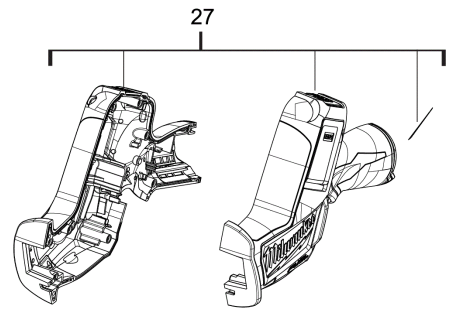

M12CHZ-0 BATT.RECIPROCAT.SAW XXX

4933446960 - M12CHZ-0 - 4000446951

Alignment Plugs-
For Service Only
Not components
of tool.
*21

Position	Quantity	Description	Part number	EAN
0001	1	STAMP	4931436221	4002395882335
0002	6	SCREW	661113008	4002395830077
0003	1	RUBBER PLATE	4931436220	4002395882328
0005	9	SCREW	661047001	4002395824496
0006	6	RATING PLATE	4931436219	4002395882311
0008	1	HOUSING RIGHT	4931436217	4002395885091
0009	1	HOUSING LEFT	4931436222	4002395882342
0011	1	ARMATURE	4931436223	4002395882359
0012	2	SCREW	660165015	4002395849826
0014	1	ISOLATION	4931436224	4002395882366
0015	4	SCREW	660165011	4002395903702
0016	6	SCREW	4931436225	4002395882373
0017	1	SWITCH ASSEMBLY	4931436226	4002395882380
0018	1	GUIDE	4931436227	4002395882397
0019	1	SPRING PLATE	4931452341	4002395172528
0020	1	JOINING PART	631542001	4002395822591
0021	2	GUIDE	520811001	4002395831159
0022	1	COVER	633222001	4002395831579
0023	1	FELT	902393001	4002395830732
0024	1	BUSH	4931436228	4002395883004
0025	1	GREASE	49084175	45242175888
0027	1	HANDLE SET	4931436216	4002395885084
0028	1	NOSEPIECE	200783002	4002395802739
0700	1	CARRYING CASE	4931436218	4002395882304
0701	1	CARRYING CASE WITH FOAM INSERT MET	4932378986	4002395349401
0702	1	INSERT	4931447108	4002395253265