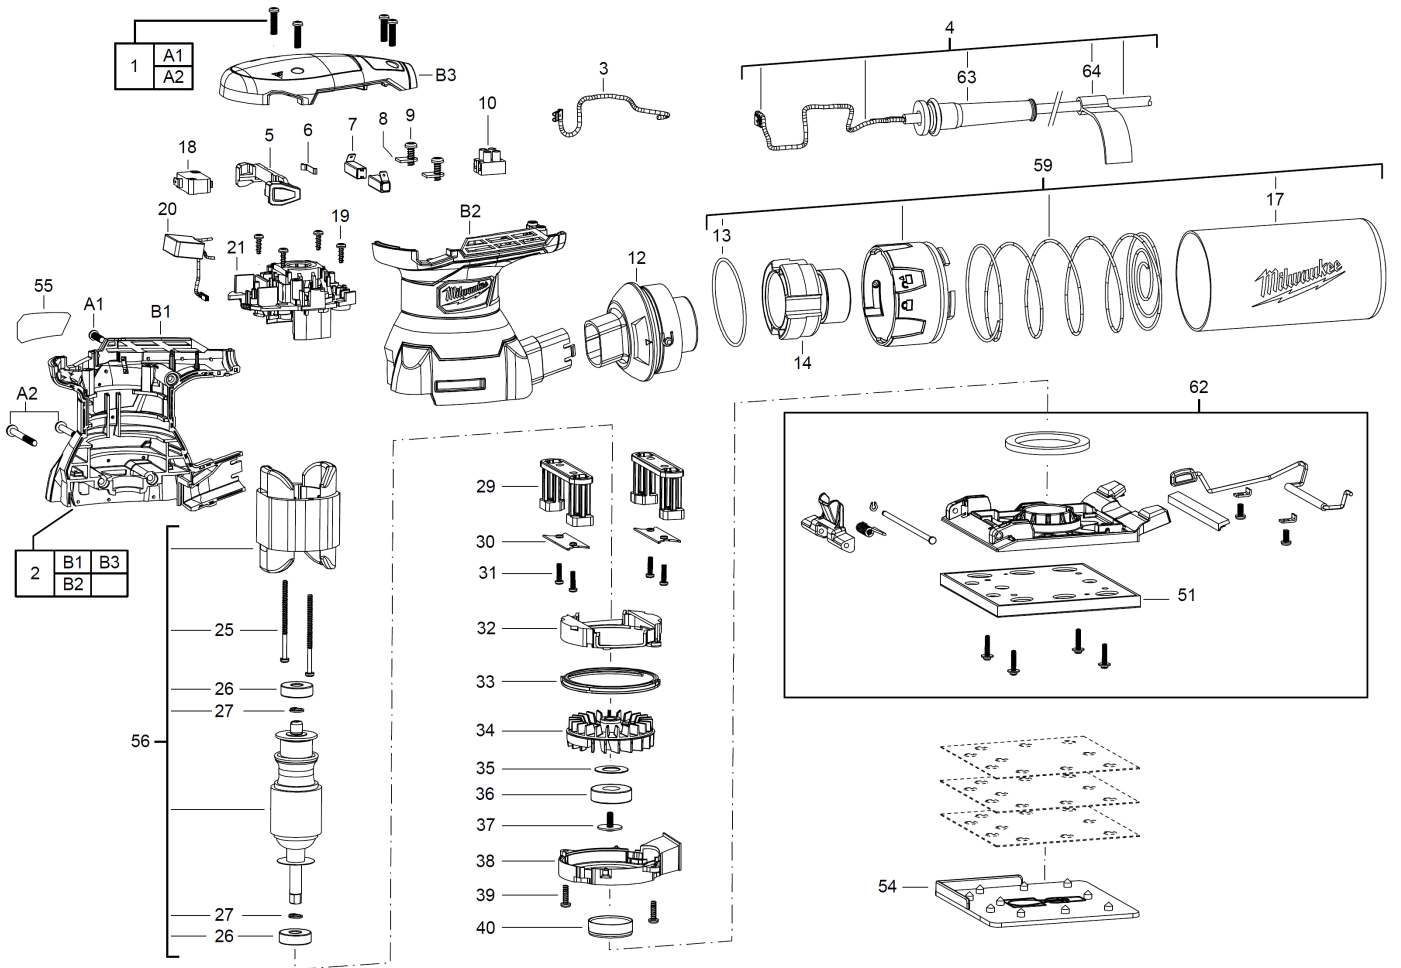

SPS140 SHEET SANDER IN2

4933447015 - SPS140 220-230 - 4000447016

Position	Quantity	Description	Part number	EAN
0001	1	HOUSING	5131000000	
0002	1	HOUSING	4931447959	4002395253654
0003	1	CABLE SET	290061239	4002395830947
0004	1	CONNECTION CABLE	4931447960	4002395253661
0005	1	TRIGGER	4931447962	4002395253685
0006	1	SPRING	630674001	4002395831531
0007	2	CARBON BRUSH	290484001	4002395830978
0008	2	CARBON HOLDER	5131000000	
0009	2	SCREW 8-16 L o,50 T20	5131000000	
0010	1	JOINING PART	5131000000	
0012	1	ADAPTER	4931447963	4002395253692
0013	1	O-RING	4931447964	4002395254309
0014	1	DUST EXTRACTION	4931447965	4002395255016
0017	1	DUST BOX ASSY	4931435912	4002395874897
0018	1	SWITCH	760227006	4002395831777
0019	4	SCREW 6-19 Torx 15 L 7/16	5131000000	
0020	1	CAPACITOR	4931447966	4002395255023
0021	1	HOLDING BRACKET	4931447967	4002395255030
0025	2	SCREW M3,5	5131000000	
0026	2	BALL BEARING	680966003	4002395831739
0027	2	REDUCTION ADAPTER	5131000000	
0029	2	SHOCK ABSORBER	4931447968	4002395255047
0030	2	RESTRICTOR	631955001	4002395831555
0031	4	SCREW M3x12	660004017	4002395831609
0032	1	FAN	4931447969	4002395255054
0033	1	FAN BLADE	4931447970	4002395255061
0034	1	FAN	641570002	4002395831593
0035	1	WASHER	4931435379	4002395889358
0036	1	BALL BEARING	681053001	4002395831883
0037	1	SCREW 8-32	660369006	4002395831647
0038	1	FAN HOUSING	4931447971	4002395255078
0039	2	SCREW 6-19 Torx 15	660367004	4002395831630
0040	1	RUBBER SLEEVE	4931447972	4002395255085
0051	1	GRINDING DISK	4931453902	4002395276431
0054	1	RAM	520512001	4002395831135
0055	1	RATING PLATE	4931447973	4002395255092
0056	1	MOTOR ASSEMBLY	4931447975	4002395252312
0059	1	DUST BAG	4931435448	4002395889563
0062	1	GRINDING DISK	4931447977	4002395252329
0063	1	ELASTIC	4931435447	4002395889556
0064	1	CONNECTION CABLE	902527001	4002395843732