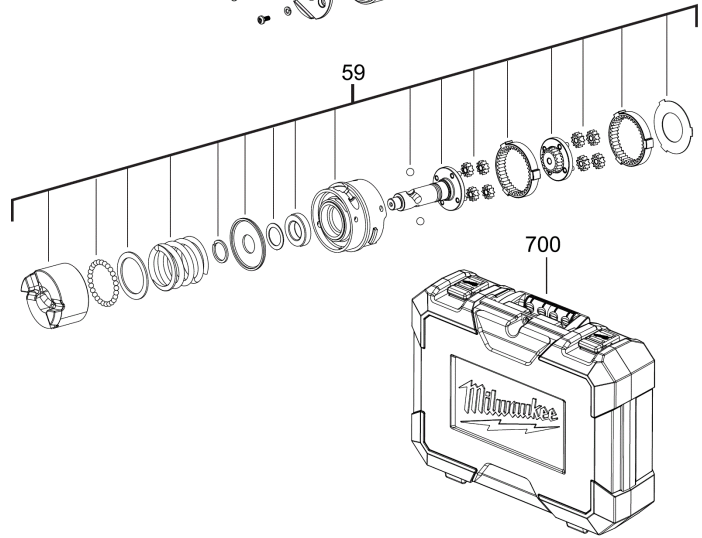

# M12BIW12-0 BTY.IMPACT WRENCH XXX

4933447134 - M12BIW12-0 - 4000447179

Position	Quantity	Description	Part number	EAN
0008	1	RING	4931435780	4002395867578
0011	1	BALL	670219001	4002395849420
0012	1	RATING PLATE	4931447856	4002395883714
0038	2	PIN	4931435944	4002395885671
0039	2	PIN	4931435945	4002395885688
0043	1	JOINING PART	631542001	4002395822591
0045	1	SLIDING SWITCH	4931441968	4002395179244
0046	1	SPRING PLATE	4931452341	4002395172528
0057	1	GEAR HEAD	4931435947	4002395886302
0059	1	GEAR KIT	4931435949	4002395886326
0060	1	HANDLE SET	4931435950	4002395886333
0061	1	CLAMP	4931435760	4002395866175
0062	1	MOTOR ASSEMBLY	4931435951	4002395886340
0063	1	ELECTRONIC	4931435952	4002395886357
0064	1	ADAPTER SHANK	4931447858	4002395883721
0065	1	SPRING	4931436071	4002395878437
0066	1	PIN	4931436207	4002395883523
0067	1	PIN	4931436072	4002395878444
0700	1	CARRYING CASE	4931435953	4002395886364