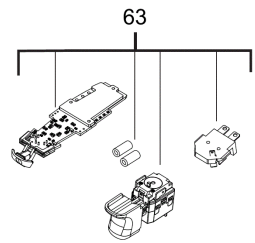

# M12BIW12-0 BTY.IMPACT WRENCH XXX

4933447134 - M12BIW12-0 - 4000447179

Position	Quantity	Description	Part number	EAN
0008	1	RING	4931435780	4002395867578
0011	1	BALL	670219001	4002395849420
0012	1	RATING PLATE	4931447856	4002395883714
0038	2	PIN	4931435944	4002395885671
0039	2	PIN	4931435945	4002395885688
0043	1	JOINING PART	631542001	4002395822591
0045	1	SLIDING SWITCH	4931441968	4002395179244
0046	1	SPRING PLATE	4931452341	4002395172528
0057	1	GEAR HEAD	4931435947	4002395886302
0059	1	GEAR KIT	4931435949	4002395886326
0060	1	HANDLE SET	4931435950	4002395886333
0061	1	CLAMP	4931435760	4002395866175
0062	1	MOTOR ASSEMBLY	4931435951	4002395886340
0063	1	ELECTRONIC	4931435952	4002395886357
0064	1	ADAPTER SHANK	4931447858	4002395883721
0065	1	SPRING	4931436071	4002395878437
0066	1	PIN	4931436207	4002395883523
0067	1	PIN	4931436072	4002395878444
0700	1	CARRYING CASE	4931435953	4002395886364