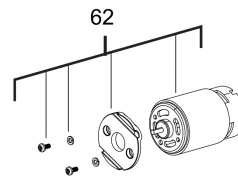

# M12BIW12-0 BTY.IMPACT WRENCH XXX

4933447134 - M12BIW12-0 - 4000447179

Position	Quantity	Description	Part number	EAN
0008	1	RING	4931435780	4002395867578
0011	1	BALL	670219001	4002395849420
0012	1	RATING PLATE	4931447856	4002395883714
0038	2	PIN	4931435944	4002395885671
0039	2	PIN	4931435945	4002395885688
0043	1	JOINING PART	631542001	4002395822591
0045	1	SLIDING SWITCH	4931441968	4002395179244
0046	1	SPRING PLATE	4931452341	4002395172528
0057	1	GEAR HEAD	4931435947	4002395886302
0059	1	GEAR KIT	4931435949	4002395886326
0060	1	HANDLE SET	4931435950	4002395886333
0061	1	CLAMP	4931435760	4002395866175
0062	1	MOTOR ASSEMBLY	4931435951	4002395886340
0063	1	ELECTRONIC	4931435952	4002395886357
0064	1	ADAPTER SHANK	4931447858	4002395883721
0065	1	SPRING	4931436071	4002395878437
0066	1	PIN	4931436207	4002395883523
0067	1	PIN	4931436072	4002395878444
0700	1	CARRYING CASE	4931435953	4002395886364