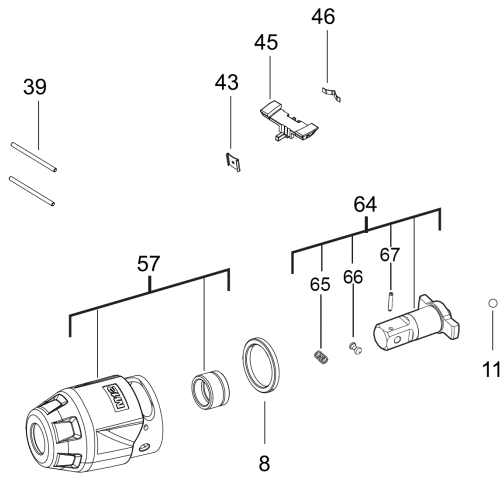

# M12BIW12-0 BTY.IMPACT WRENCH XXX

4933447134 - M12BIW12-0 - 4000447179

Position	Quantity	Description	Part number	EAN
0008	1	RING	4931435780	4002395867578
0011	1	BALL	670219001	4002395849420
0012	1	RATING PLATE	4931447856	4002395883714
0038	2	PIN	4931435944	4002395885671
0039	2	PIN	4931435945	4002395885688
0043	1	JOINING PART	631542001	4002395822591
0045	1	SLIDING SWITCH	4931441968	4002395179244
0046	1	SPRING PLATE	4931452341	4002395172528
0057	1	GEAR HEAD	4931435947	4002395886302
0059	1	GEAR KIT	4931435949	4002395886326
0060	1	HANDLE SET	4931435950	4002395886333
0061	1	CLAMP	4931435760	4002395866175
0062	1	MOTOR ASSEMBLY	4931435951	4002395886340
0063	1	ELECTRONIC	4931435952	4002395886357
0064	1	ADAPTER SHANK	4931447858	4002395883721
0065	1	SPRING	4931436071	4002395878437
0066	1	PIN	4931436207	4002395883523
0067	1	PIN	4931436072	4002395878444
0700	1	CARRYING CASE	4931435953	4002395886364