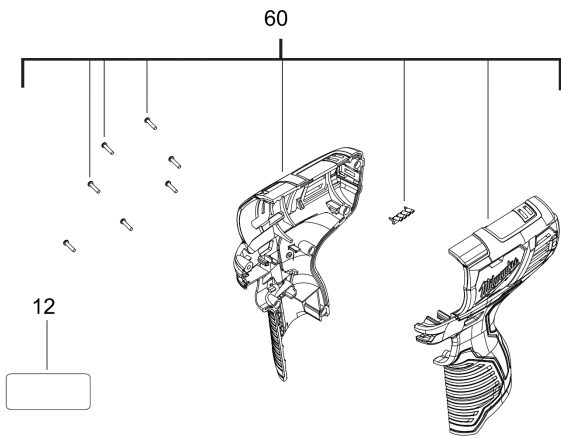

# M12BIW12-0 BTY.IMPACT WRENCH XXX

4933447134 - M12BIW12-0 - 4000447179

Position	Quantity	Description	Part number	EAN
0008	1	RING	4931435780	4002395867578
0011	1	BALL	670219001	4002395849420
0012	1	RATING PLATE	4931447856	4002395883714
0038	2	PIN	4931435944	4002395885671
0039	2	PIN	4931435945	4002395885688
0043	1	JOINING PART	631542001	4002395822591
0045	1	SLIDING SWITCH	4931441968	4002395179244
0046	1	SPRING PLATE	4931452341	4002395172528
0057	1	GEAR HEAD	4931435947	4002395886302
0059	1	GEAR KIT	4931435949	4002395886326
0060	1	HANDLE SET	4931435950	4002395886333
0061	1	CLAMP	4931435760	4002395866175
0062	1	MOTOR ASSEMBLY	4931435951	4002395886340
0063	1	ELECTRONIC	4931435952	4002395886357
0064	1	ADAPTER SHANK	4931447858	4002395883721
0065	1	SPRING	4931436071	4002395878437
0066	1	PIN	4931436207	4002395883523
0067	1	PIN	4931436072	4002395878444
0700	1	CARRYING CASE	4931435953	4002395886364